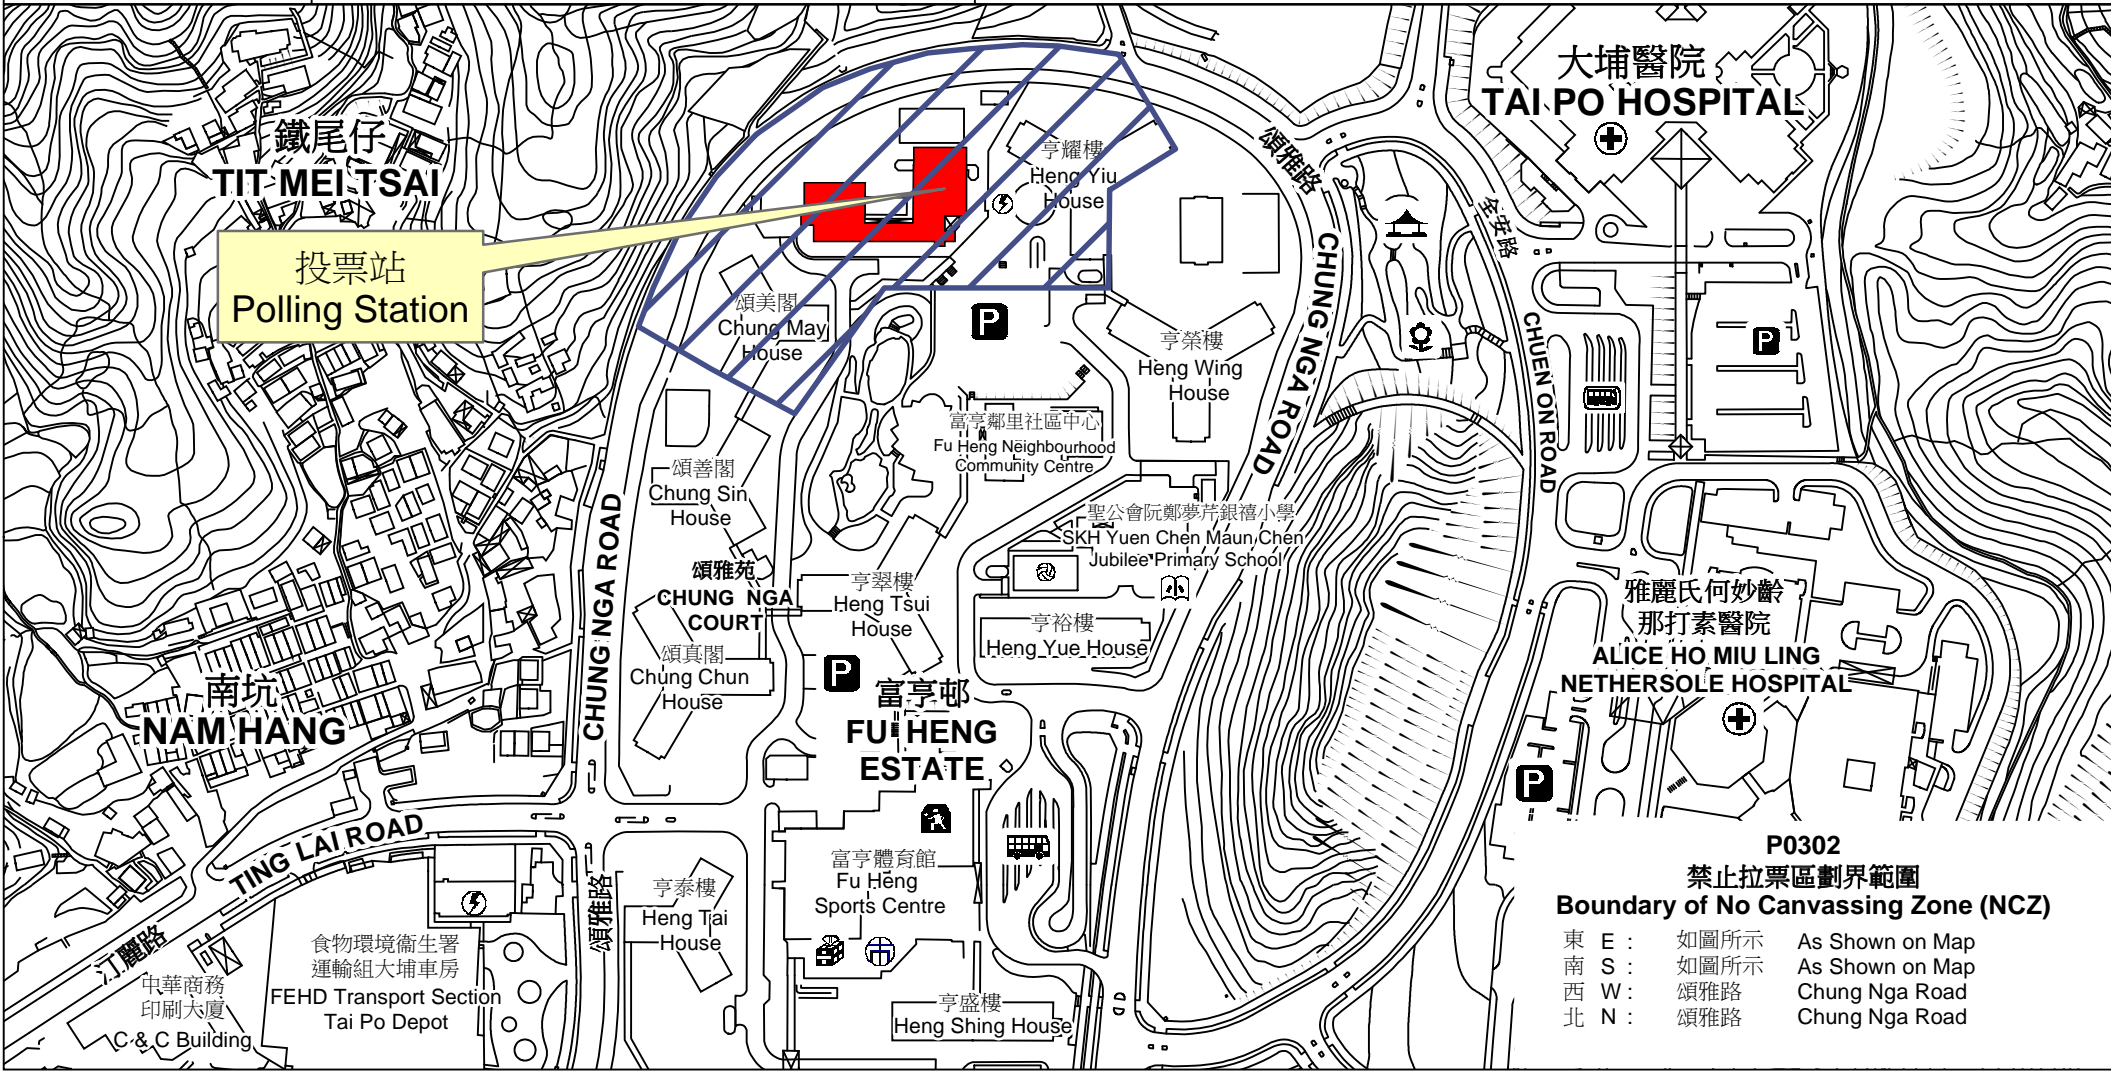

投票站位置圖和禁止拉票區 Polling Station - Location Plan & No Canvassing Zone

投票站編號 Polling Station Code P0302	2016年立法會換屆選舉地方選區編號及名稱 Code & Name of Geographical Constituency for 2016 Legislative Council General Election LC5 新界東 NEW TERRITORIES EAST	名稱及地址 Name & Address 香港紅卍字會大埔卍慈中學 新界大埔富亨邨 HKRSS Tai Po Secondary School Fu Heng Estate, Tai Po, New Territories
---------------------------------------------------	-----------------------------------------------------------------------------------------------------------------------------------------------------------------------------------------------------------------	-----------------------------------------------------------------------------------------------------------------------------------------------------------------

**P0302
 禁止拉票區劃界範圍
 Boundary of No Canvassing Zone (NCZ)**

東 E :	如圖所示	As Shown on Map
南 S :	如圖所示	As Shown on Map
西 W :	頌雅路	Chung Nga Road
北 N :	頌雅路	Chung Nga Road

 禁止拉票區
 No Canvassing Zone