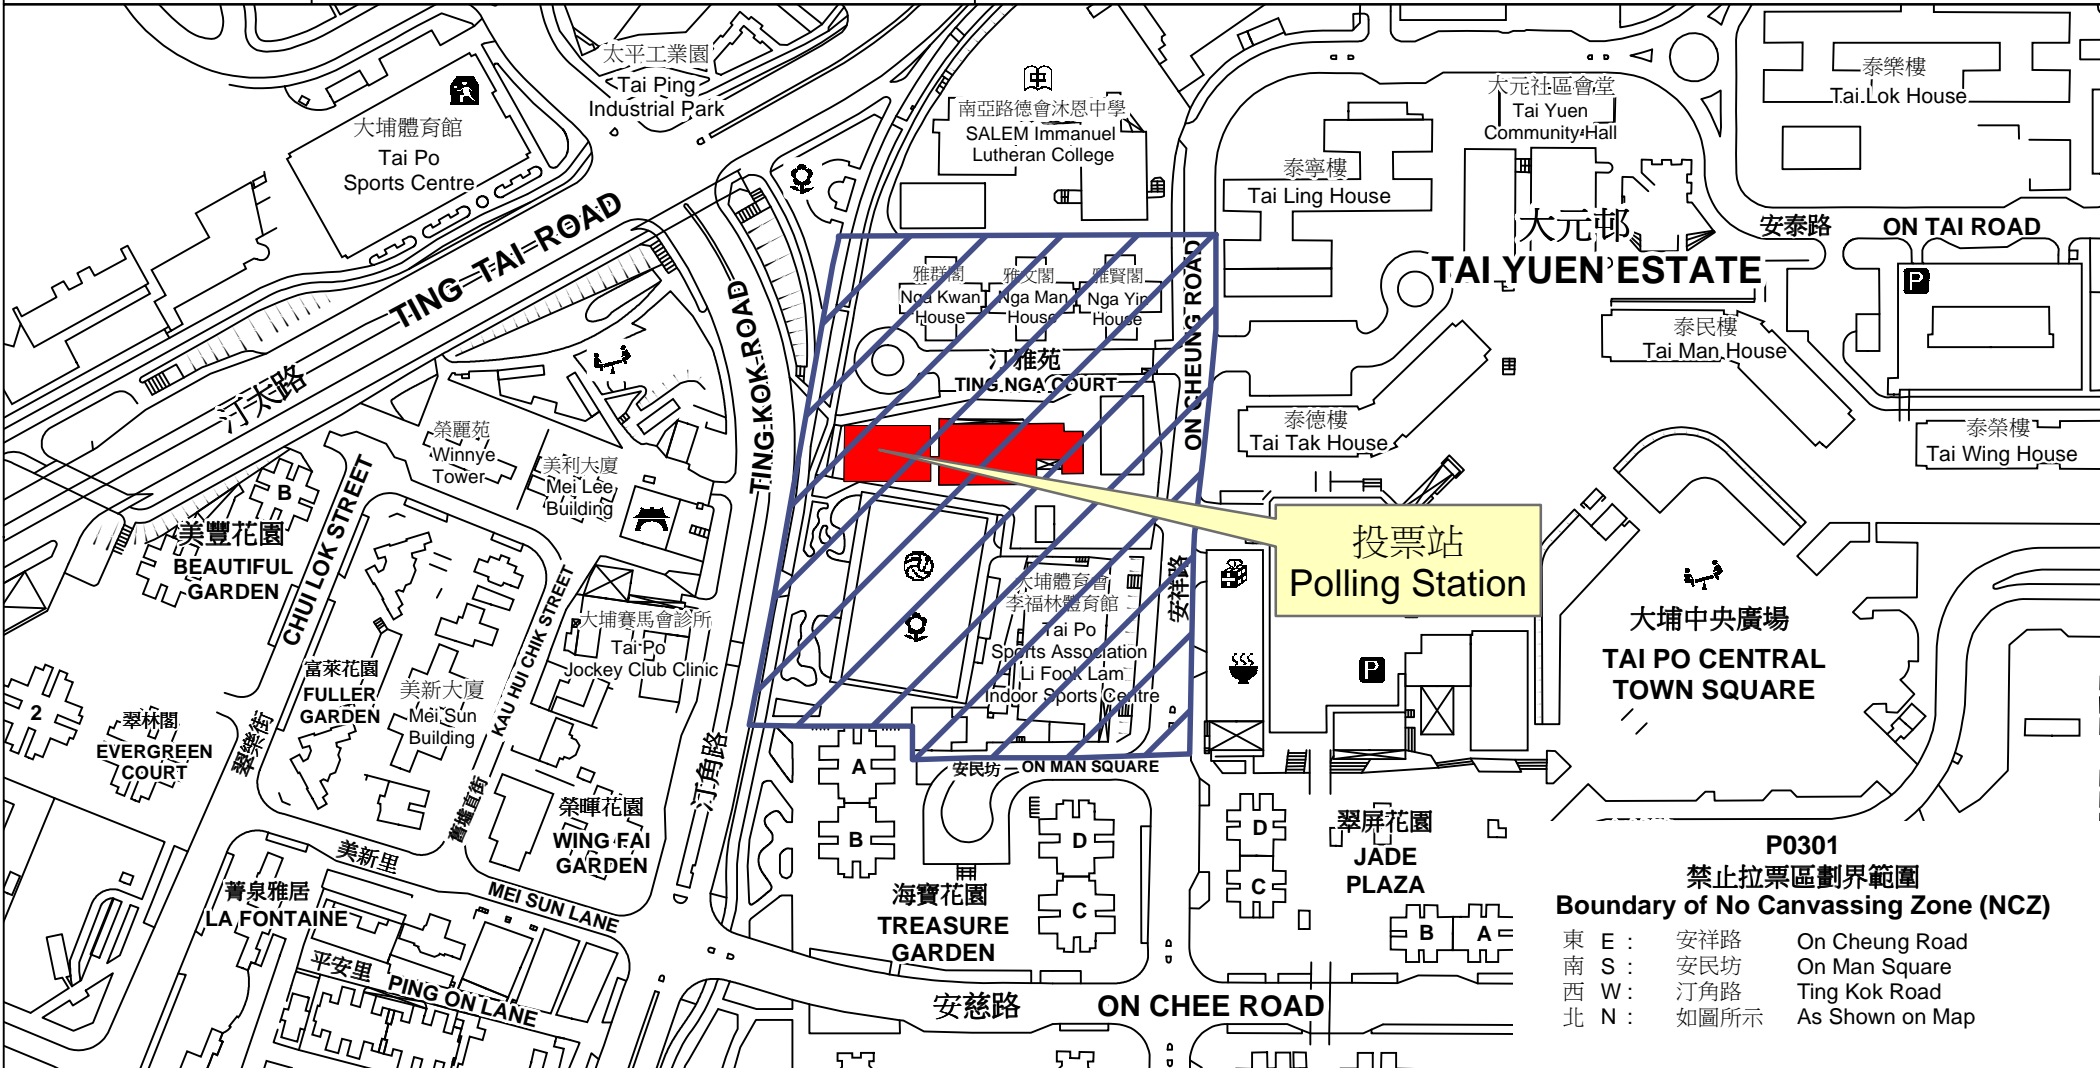

投票站位置圖和禁止拉票區 Polling Station - Location Plan & No Canvassing Zone

投票站編號 Polling Station Code	2016年立法會換屆選舉地方選區編號及名稱 Code & Name of Geographical Constituency for 2016 Legislative Council General Election	名稱及地址 Name & Address
P0301	LC5 新界東 NEW TERRITORIES EAST	新界婦孺福利會梁省德學校 新界大埔大元邨 NTW&JWAL Leung Sing Tak Primary School Tai Yuen Estate, Tai Po, New Territories

P0301
禁止拉票區劃界範圍
Boundary of No Canvassing Zone (NCZ)

東 E :	安祥路	On Cheung Road
南 S :	安民坊	On Man Square
西 W :	汀角路	Ting Kok Road
北 N :	如圖所示	As Shown on Map

 禁止拉票區
 No Canvassing Zone