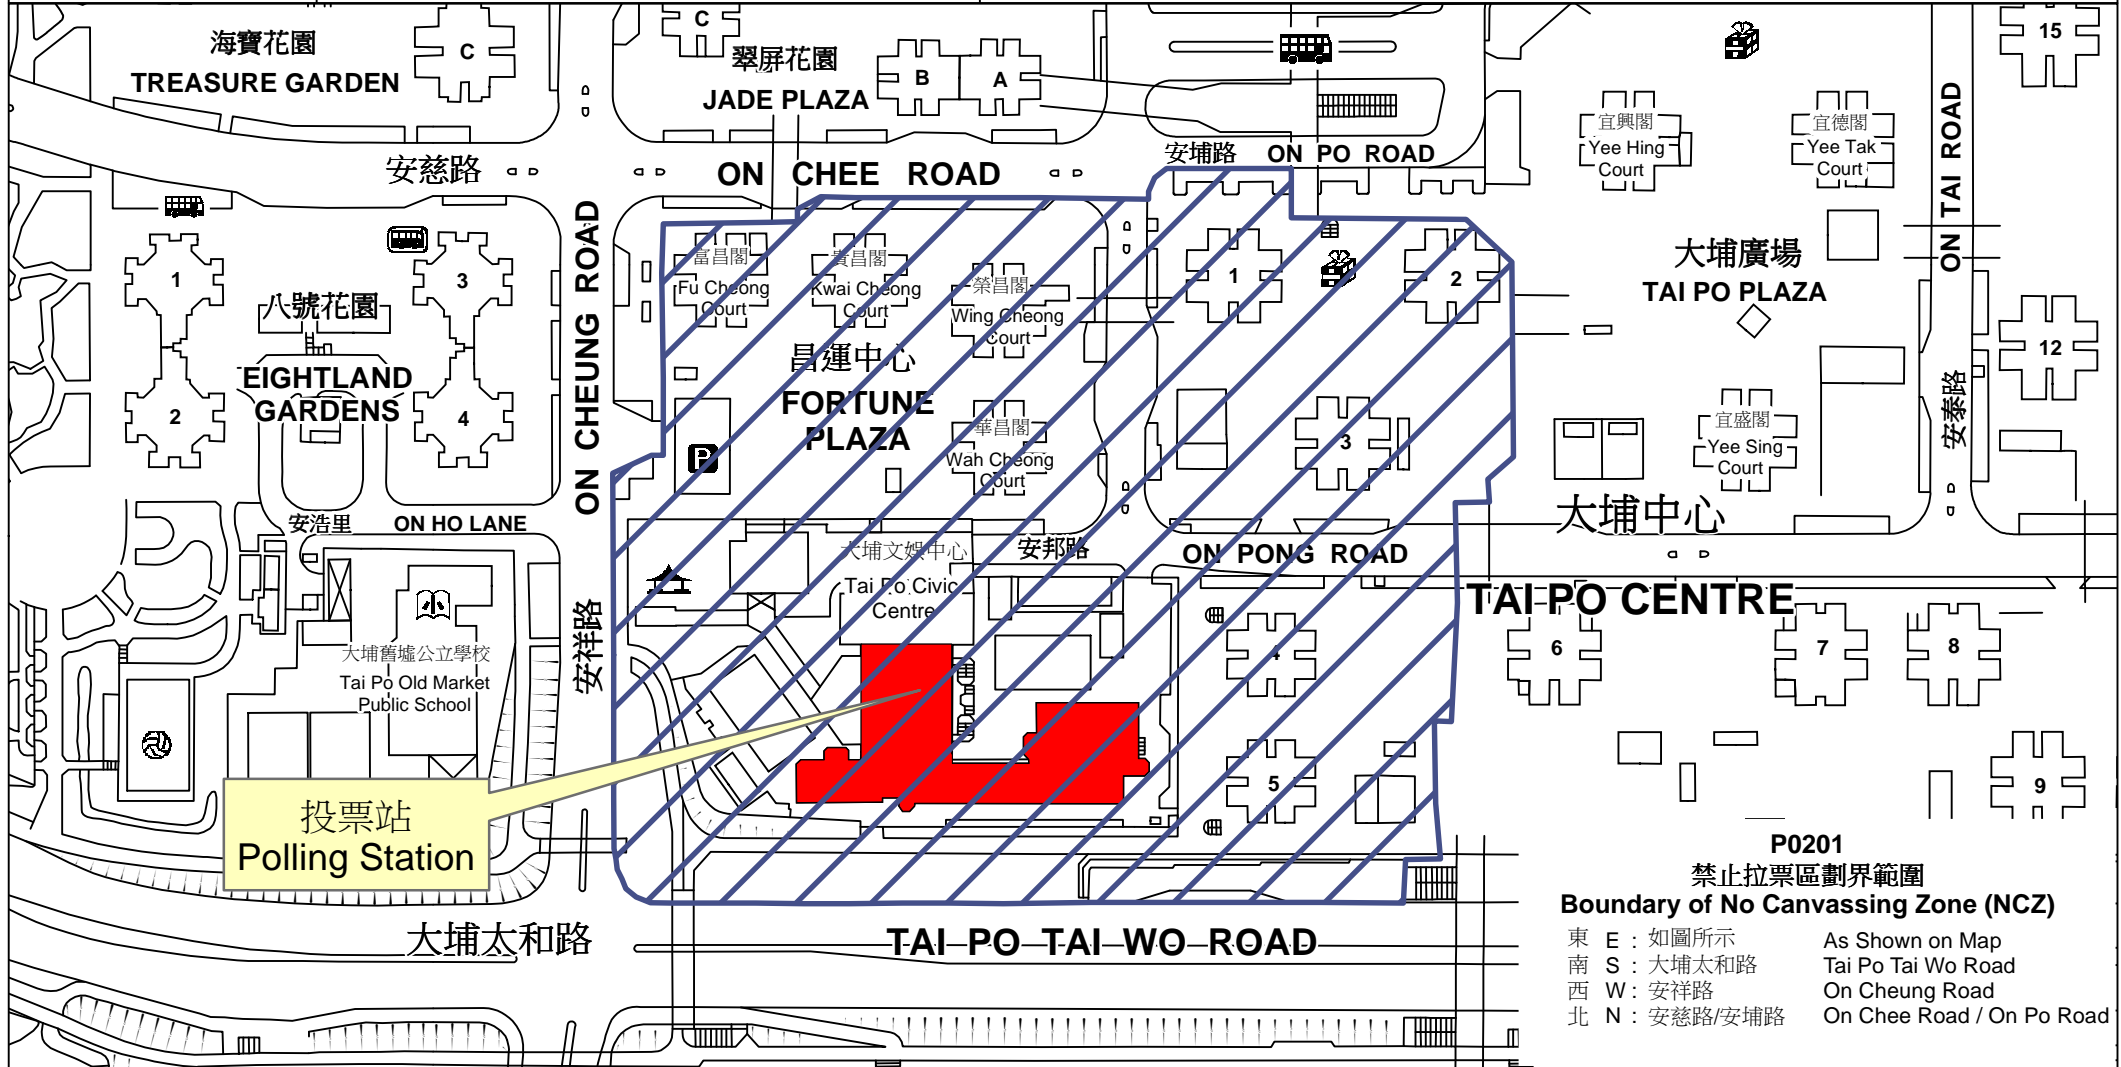

投票站位置圖和禁止拉票區 Polling Station - Location Plan & No Canvassing Zone

投票站編號 Polling Station Code	2016年立法會換屆選舉地方選區編號及名稱 Code & Name of Geographical Constituency for 2016 Legislative Council General Election	名稱及地址 Name & Address
P0201	LC5 新界東 NEW TERRITORIES EAST	大埔官立中學 新界大埔安邦路12號 Tai Po Government Secondary School 12 On Pong Road, Tai Po, New Territories

P0201
禁止拉票區劃界範圍
Boundary of No Canvassing Zone (NCZ)

東 E : 如圖所示	As Shown on Map
南 S : 大埔太和路	Tai Po Tai Wo Road
西 W : 安祥路	On Cheung Road
北 N : 安慈路/安邦路	On Chee Road / On Po Road

 禁止拉票區
No Canvassing Zone