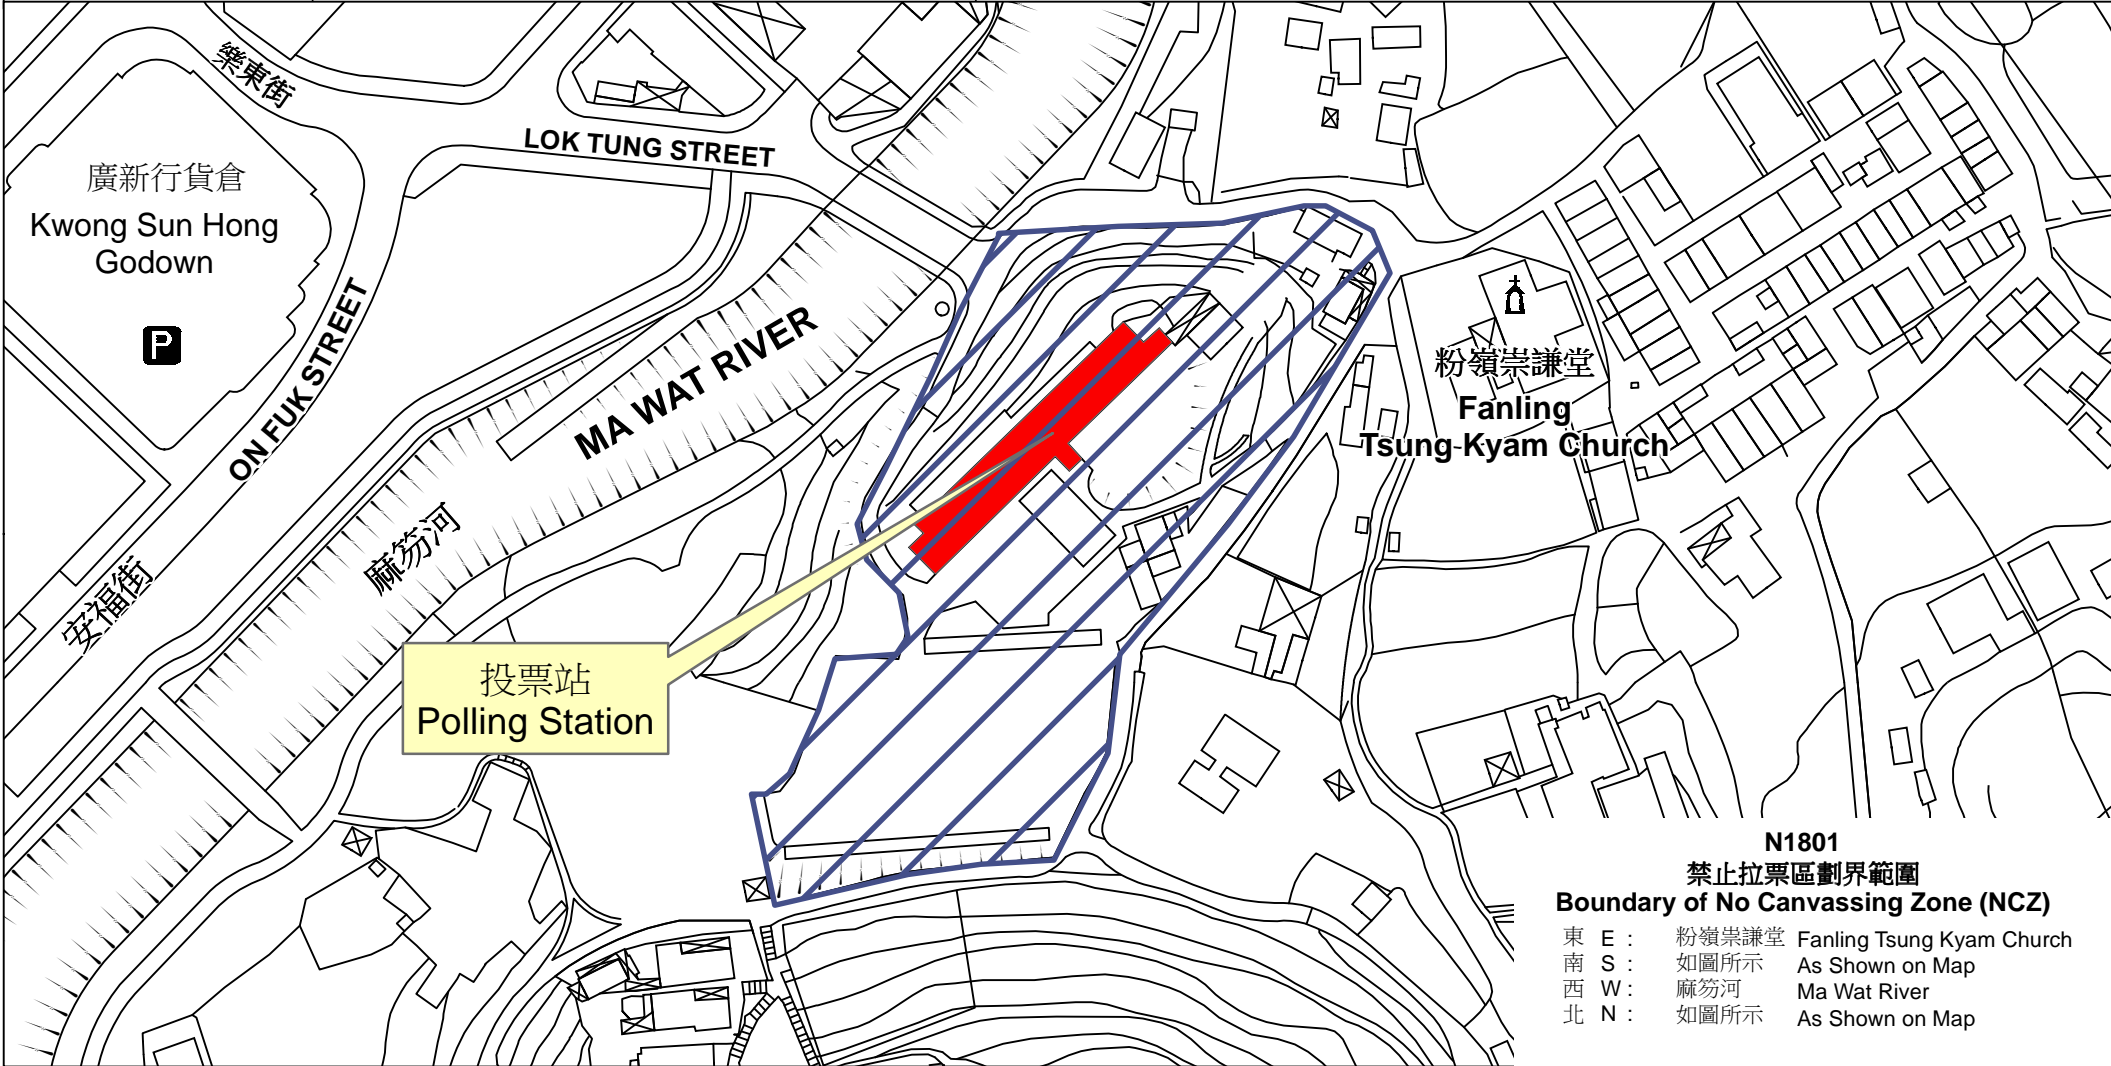

投票站位置圖和禁止拉票區 Polling Station - Location Plan & No Canvassing Zone

<p>投票站編號 Polling Station Code</p> <p><b>N1801</b></p>	<p>2016年立法會換屆選舉地方選區編號及名稱 Code &amp; Name of Geographical Constituency for 2016 Legislative Council General Election</p> <p><b>LC5 新界東 NEW TERRITORIES EAST</b></p>	<p>名稱及地址 Name &amp; Address</p> <p>從謙學校 新界粉嶺崇謙堂村樂東街10號 Tsung Him School 10 Lok Tung Street, Shung Him Tong Village, Fanling, New Territories</p>
---	--	--

**N1801  
禁止拉票區劃界範圍  
Boundary of No Canvassing Zone (NCZ)**

東 E :	粉嶺崇謙堂	Fanling Tsung Kyam Church
南 S :	如圖所示	As Shown on Map
西 W :	麻笏河	Ma Wat River
北 N :	如圖所示	As Shown on Map

 禁止拉票區  
No Canvassing Zone