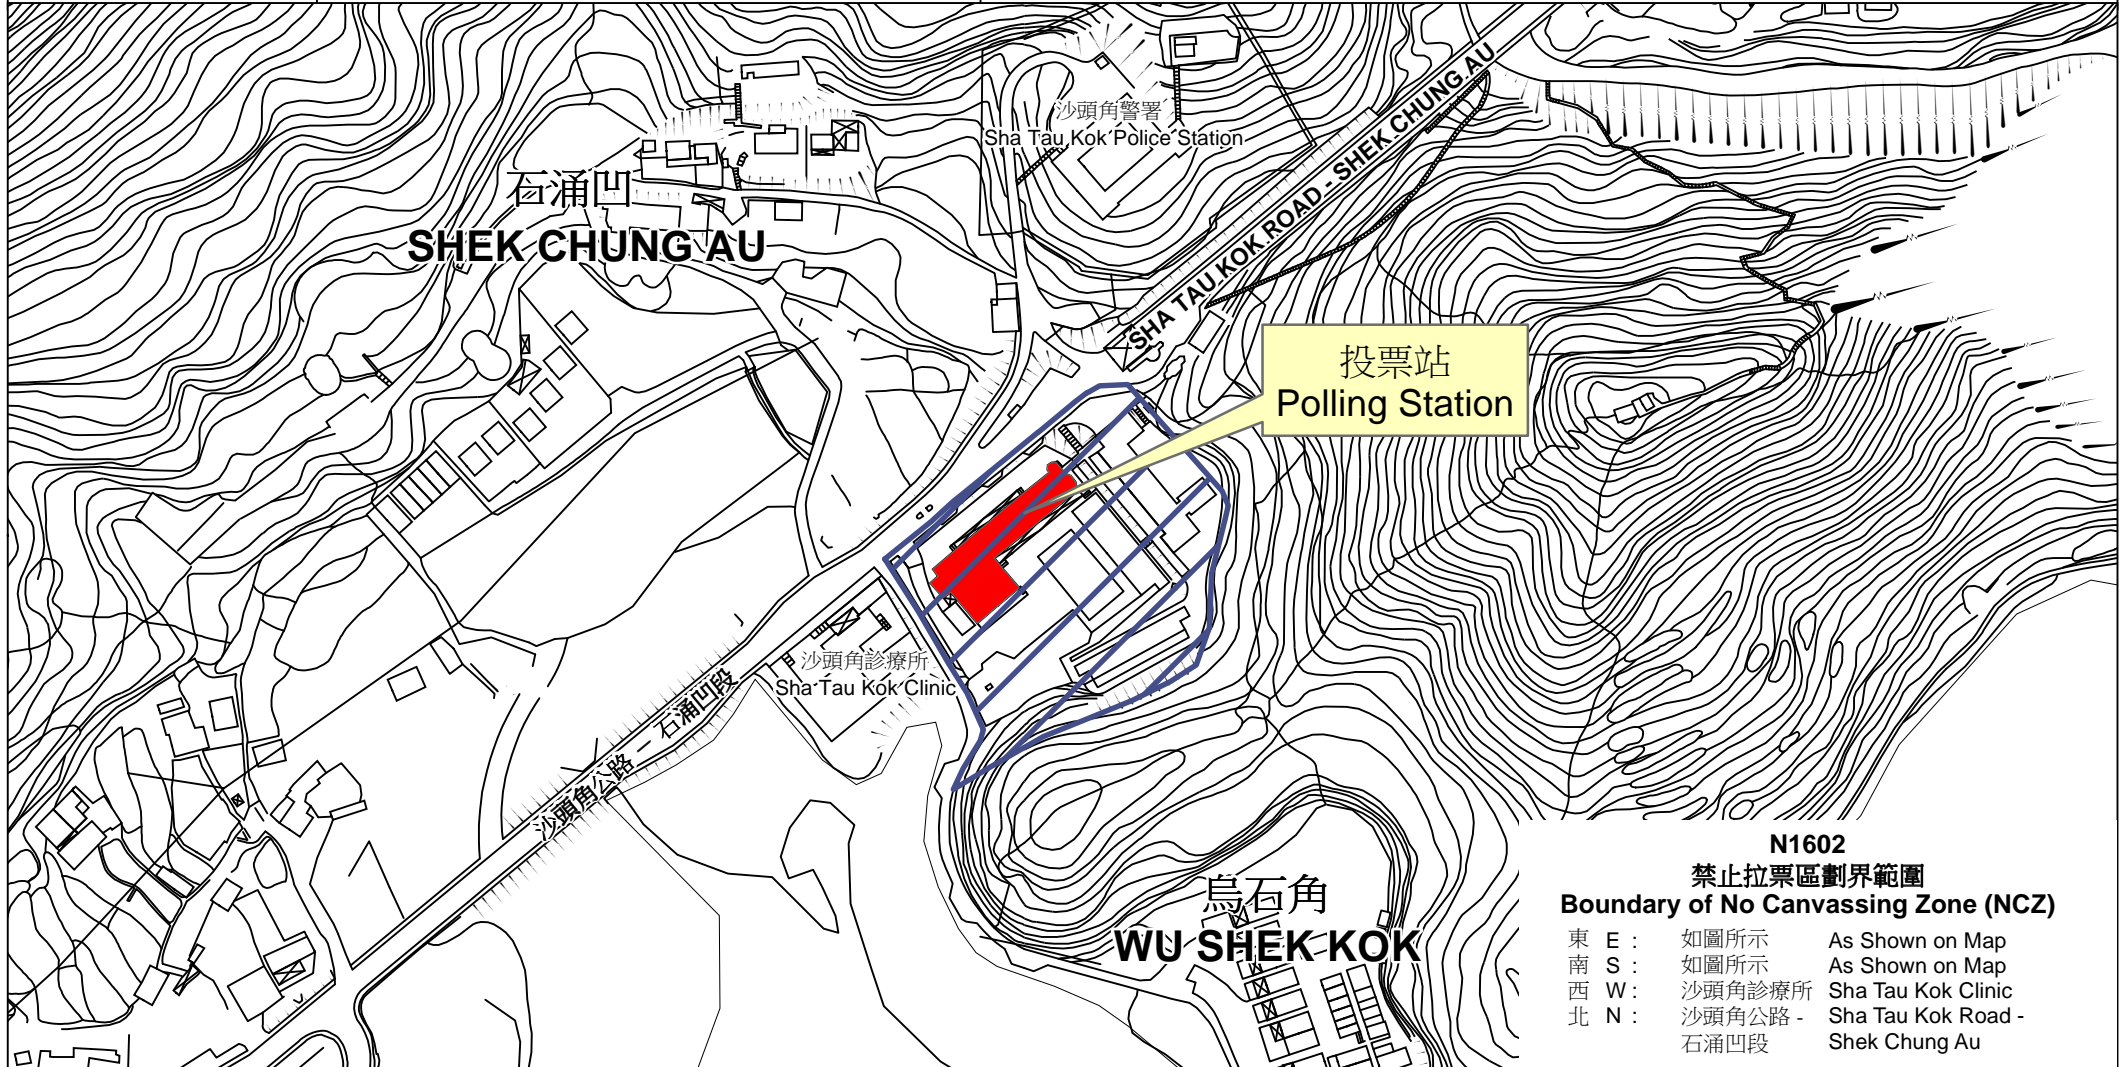

投票站位置圖和禁止拉票區 Polling Station - Location Plan & No Canvassing Zone

投票站編號
Polling Station Code

N1602

2016年立法會換屆選舉地方選區編號及名稱
Code & Name of Geographical Constituency
for 2016 Legislative Council General Election

LC5
新界東
NEW TERRITORIES EAST

名稱及地址
Name & Address

International College Hong Kong
新界沙頭角石涌凹沙頭角公路60號
International College Hong Kong
60 Sha Tau Kok Road, Shek Chung Au, Sha Tau Kok, New Territories

N1602
禁止拉票區劃界範圍
Boundary of No Canvassing Zone (NCZ)

東 E :	如圖所示	As Shown on Map
南 S :	如圖所示	As Shown on Map
西 W :	沙頭角診所	Sha Tau Kok Clinic
北 N :	沙頭角公路 - 石涌凹段	Sha Tau Kok Road - Shek Chung Au

 禁止拉票區
No Canvassing Zone