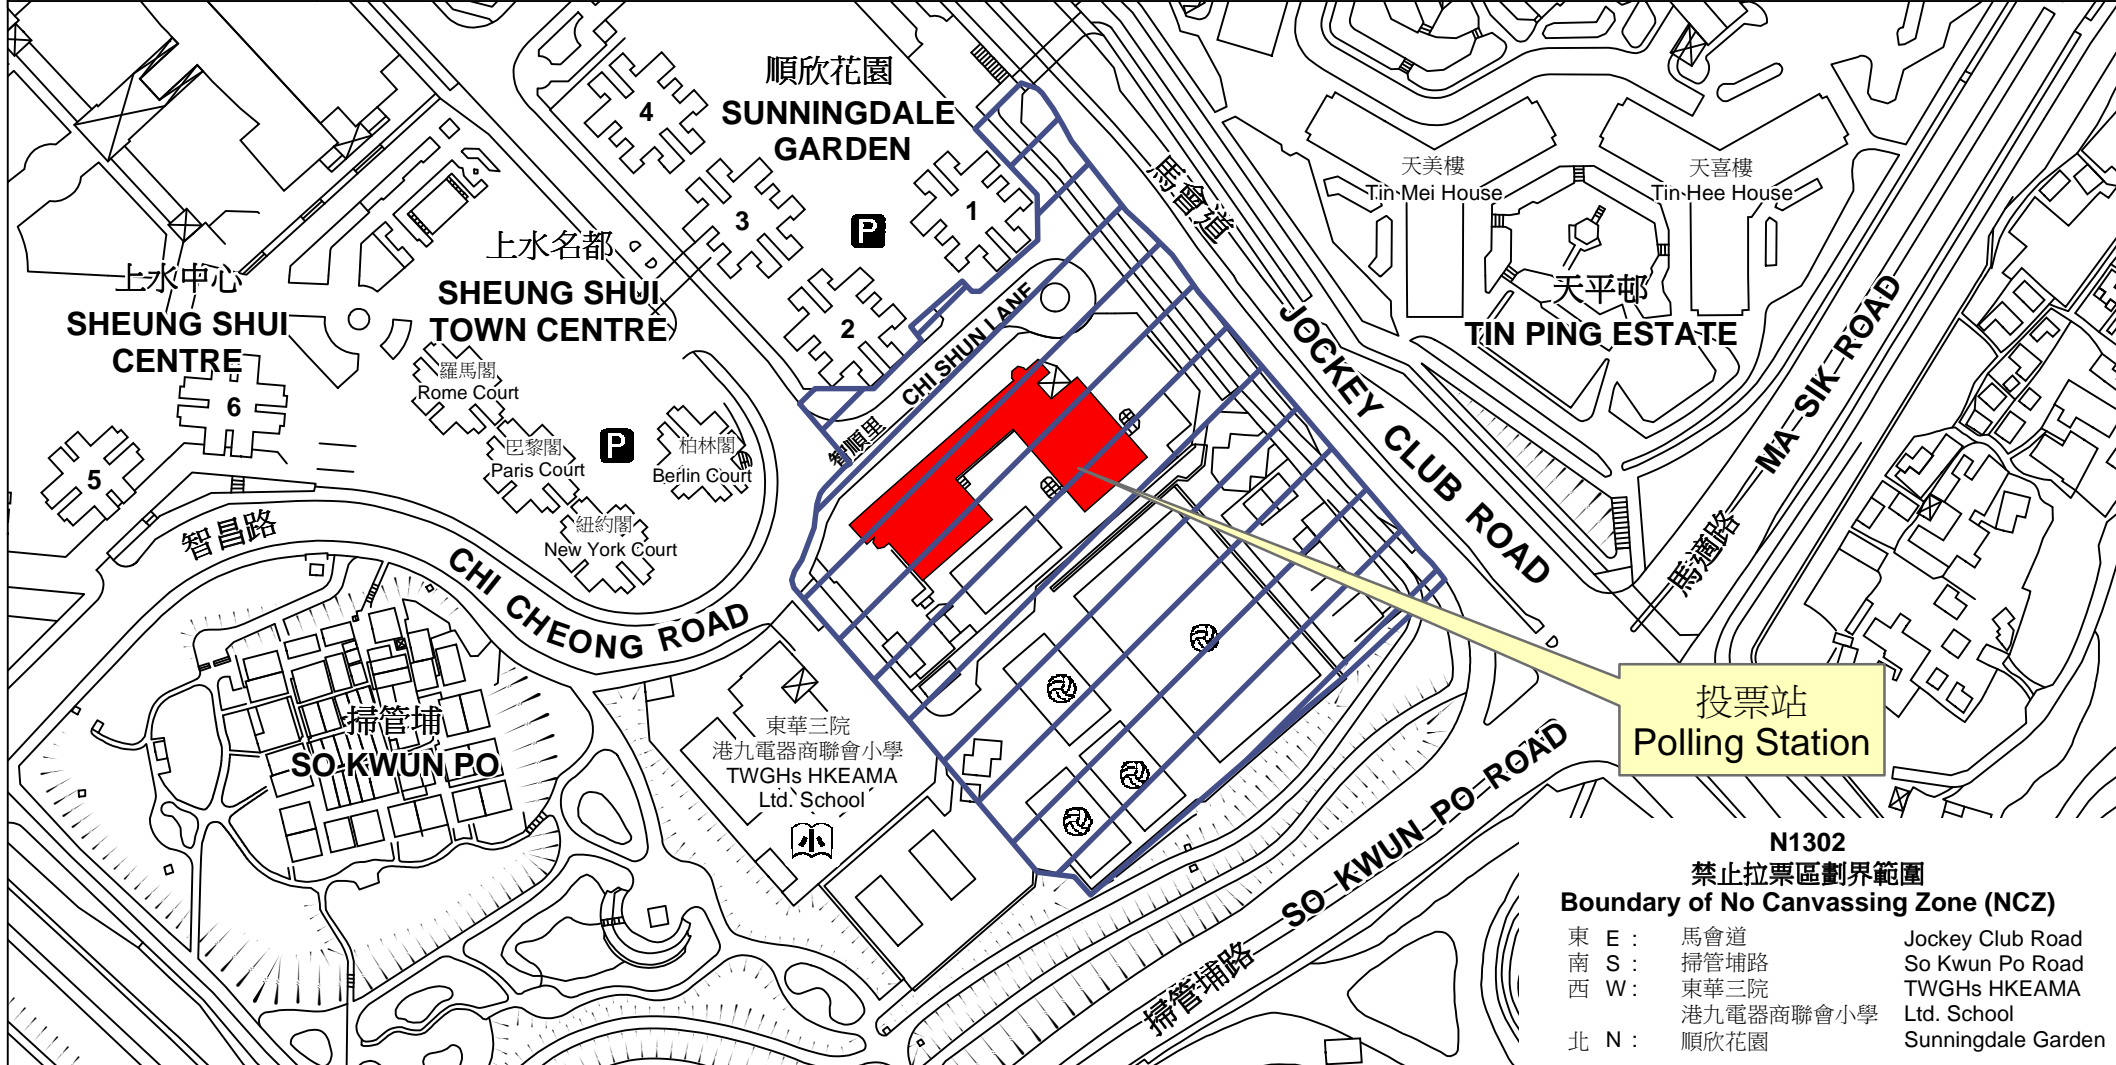

投票站位置圖和禁止拉票區 Polling Station - Location Plan & No Canvassing Zone

投票站編號 Polling Station Code N1302	2016年立法會換屆選舉地方選區編號及名稱 Code & Name of Geographical Constituency for 2016 Legislative Council General Election LC5 新界東 NEW TERRITORIES EAST	名稱及地址 Name & Address 聖公會陳融中學 新界上水智昌路6號 SKH Chan Young Secondary School 6 Chi Cheong Road, Sheung Shui, New Territories
---	---	--

- N1302
 禁止拉票區劃界範圍
 Boundary of No Canvassing Zone (NCZ)**
- | | | |
|-------|-------------------|-----------------------------|
| 東 E : | 馬會道 | Jockey Club Road |
| 南 S : | 掃管埔路 | So Kwun Po Road |
| 西 W : | 東華三院
港九電器商聯會小學 | TWGHs HKEAMA
Ltd. School |
| 北 N : | 順欣花園 | Sunningdale Garden |

 禁止拉票區
 No Canvassing Zone