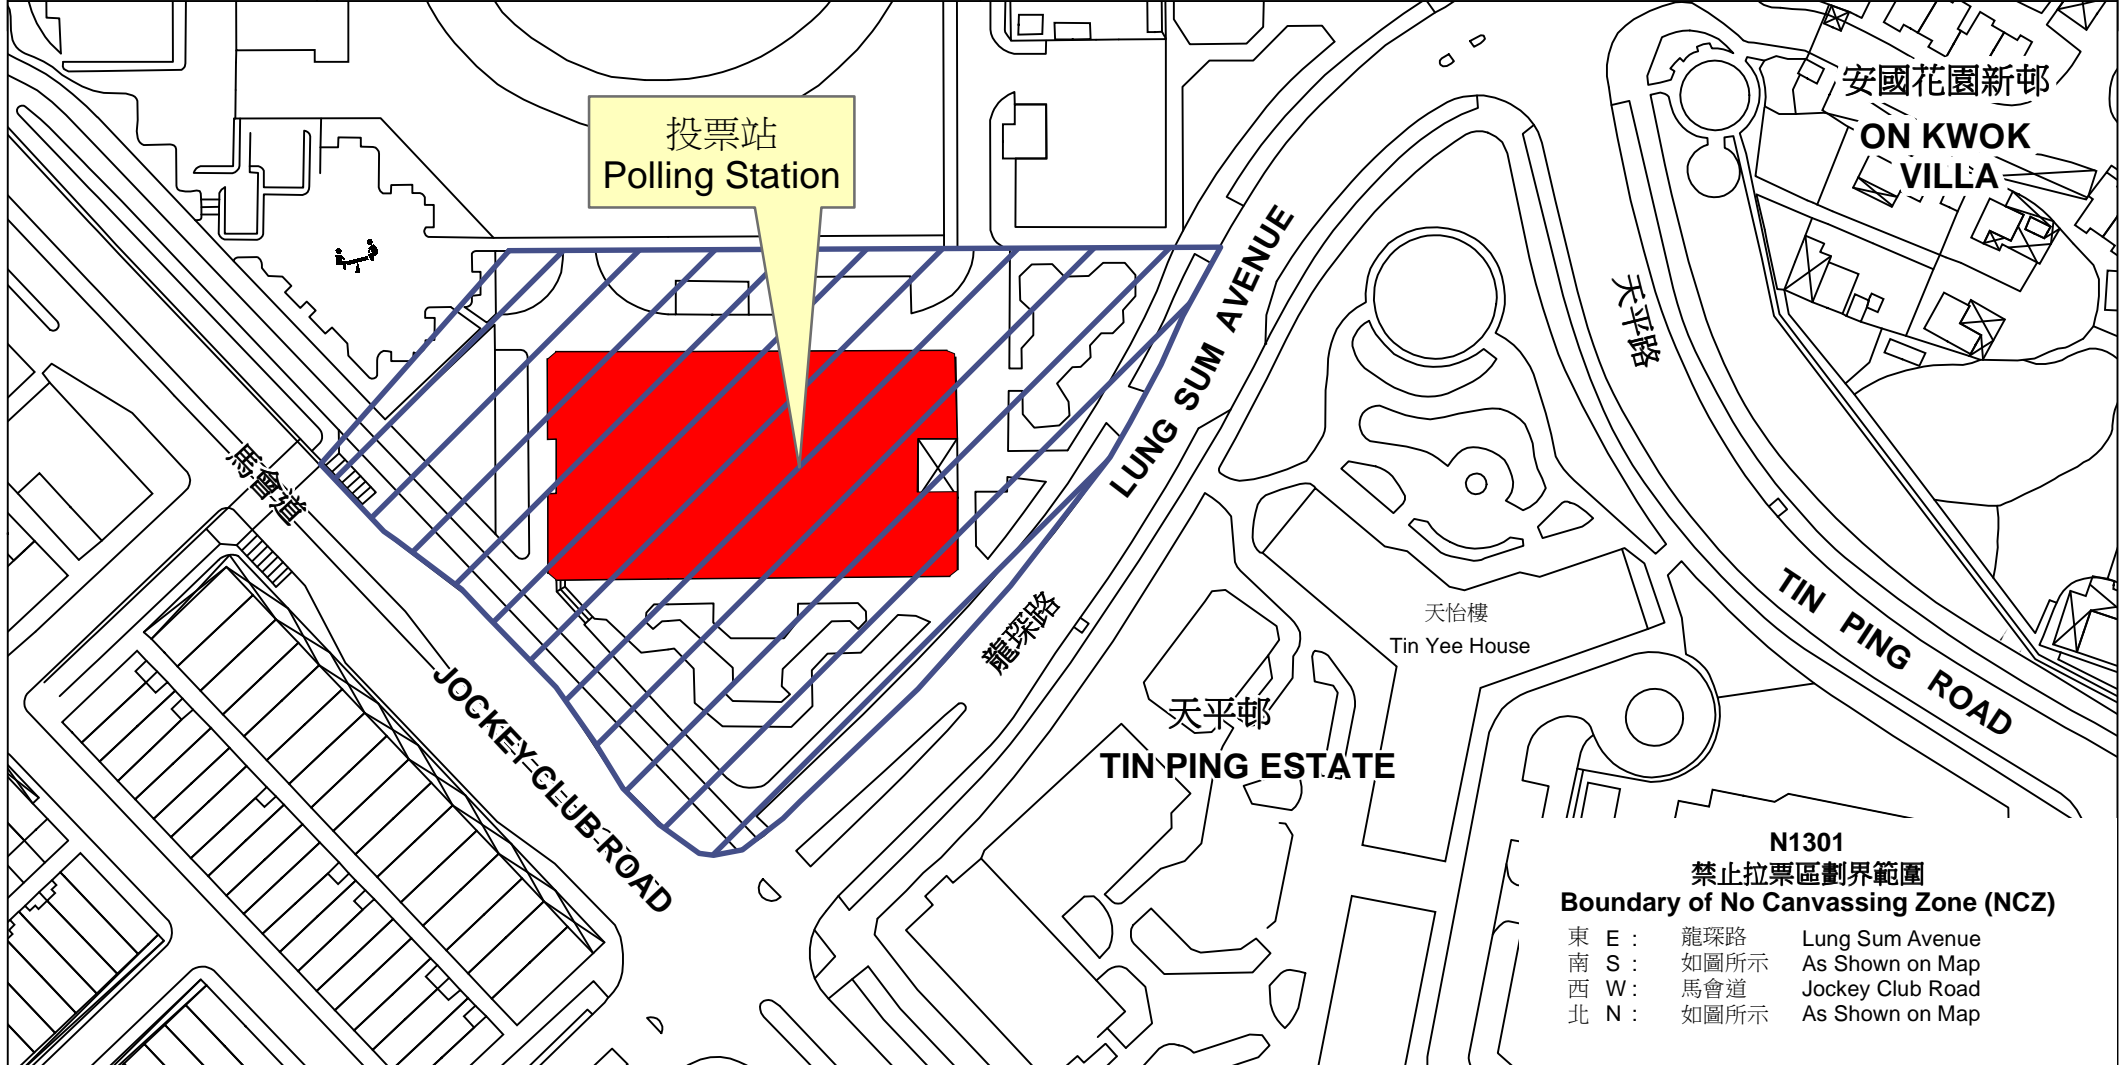

投票站位置圖和禁止拉票區 Polling Station - Location Plan & No Canvassing Zone

投票站編號 Polling Station Code	2016年立法會換屆選舉地方選區編號及名稱 Code & Name of Geographical Constituency for 2016 Legislative Council General Election	名稱及地址 Name & Address
N1301	LC5 新界東 NEW TERRITORIES EAST	龍琛路體育館 新界上水馬會道155號 Lung Sum Avenue Sports Centre 155 Jockey Club Road, Sheung Shui, New Territories

N1301
禁止拉票區劃界範圍
Boundary of No Canvassing Zone (NCZ)

東 E :	龍琛路	Lung Sum Avenue
南 S :	如圖所示	As Shown on Map
西 W :	馬會道	Jockey Club Road
北 N :	如圖所示	As Shown on Map

 禁止拉票區
No Canvassing Zone