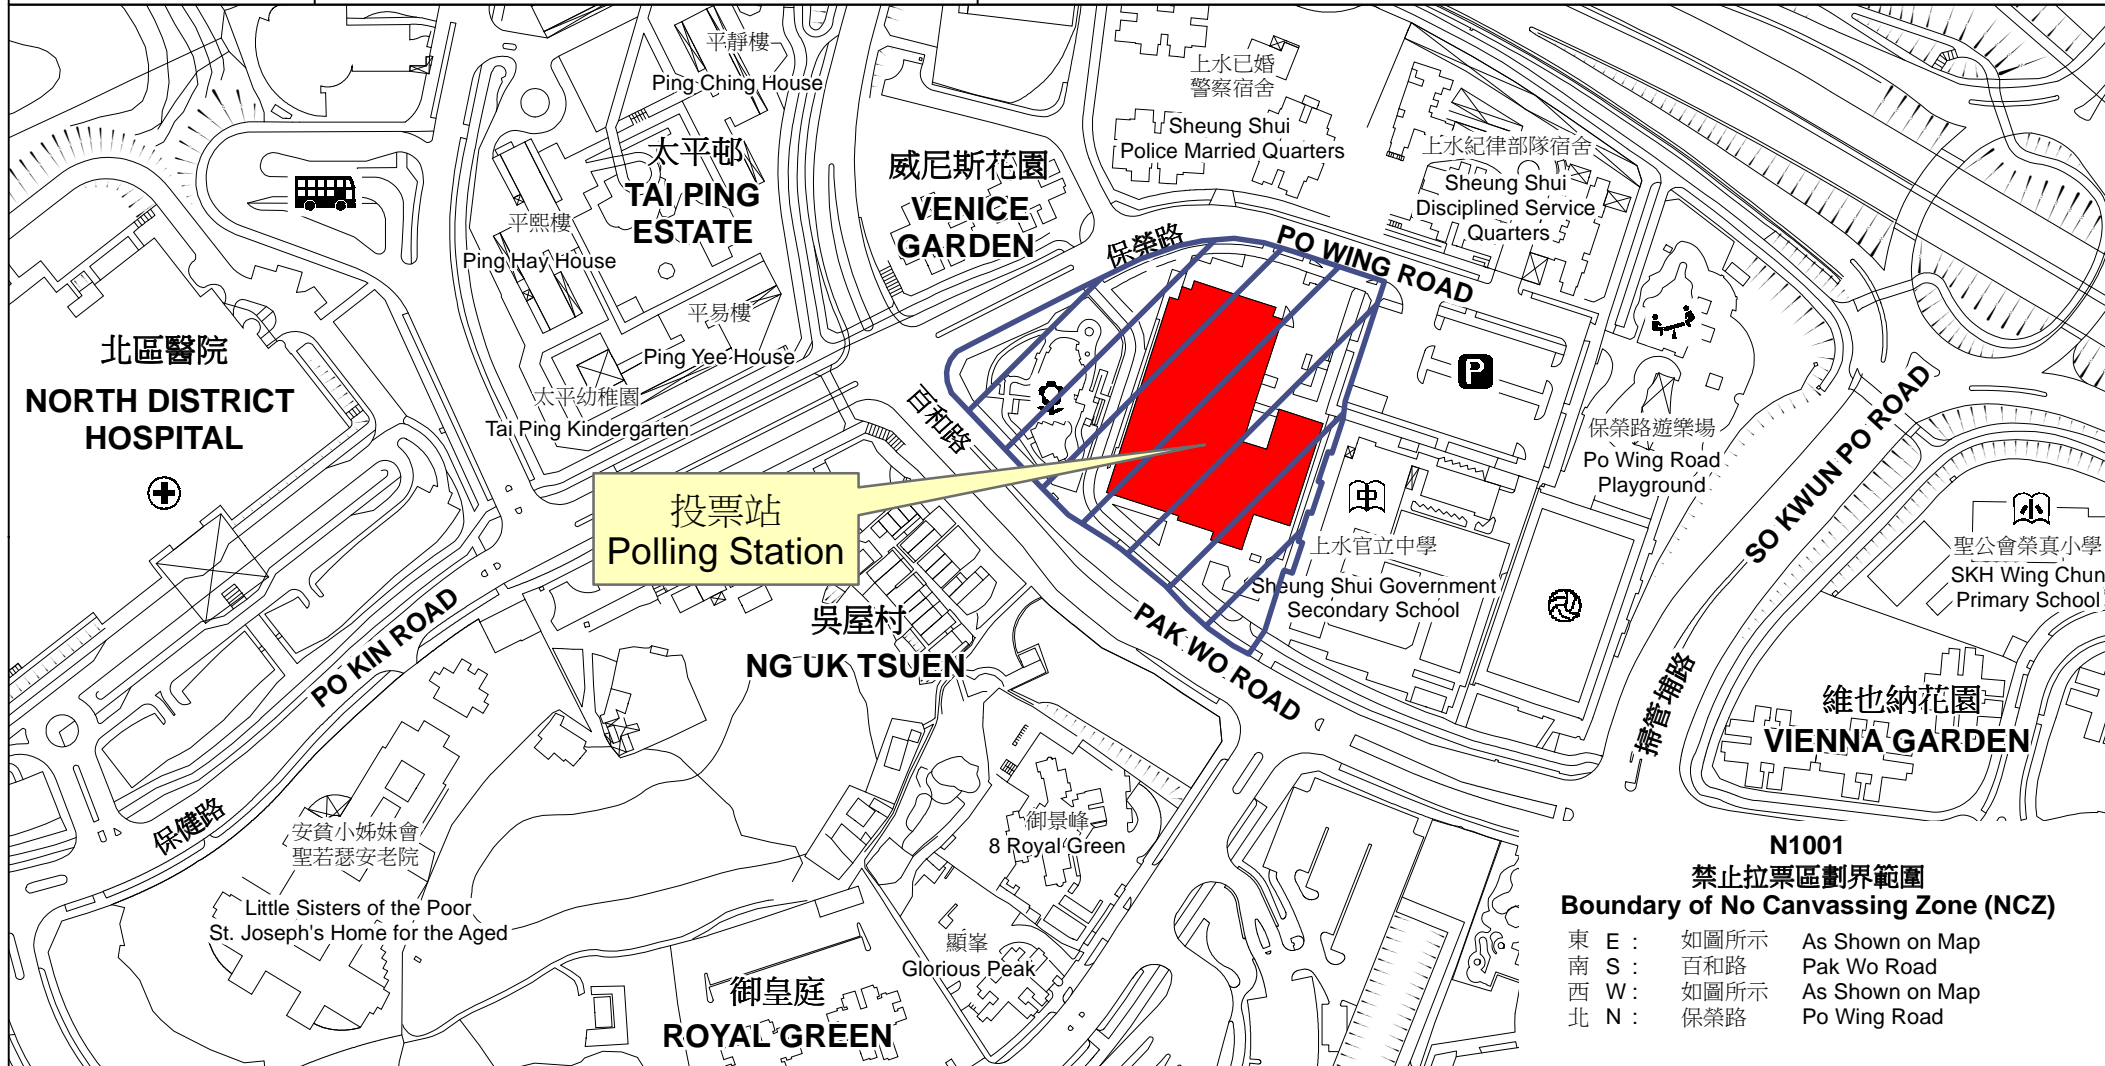

投票站位置圖和禁止拉票區 Polling Station - Location Plan & No Canvassing Zone

投票站編號 Polling Station Code	2016年立法會換屆選舉地方選區編號及名稱 Code & Name of Geographical Constituency for 2016 Legislative Council General Election	名稱及地址 Name & Address
<h2>N1001</h2>	<h3>LC5 新界東 NEW TERRITORIES EAST</h3>	<p>保榮路體育館 新界上水百和路19號 Po Wing Road Sports Centre 19 Pak Wo Road, Sheung Shui, New Territories</p>

投票站
Polling Station

**N1001
禁止拉票區劃界範圍
Boundary of No Canvassing Zone (NCZ)**

東 E :	如圖所示	As Shown on Map
南 S :	百和路	Pak Wo Road
西 W :	如圖所示	As Shown on Map
北 N :	保榮路	Po Wing Road

禁止拉票區
No Canvassing Zone