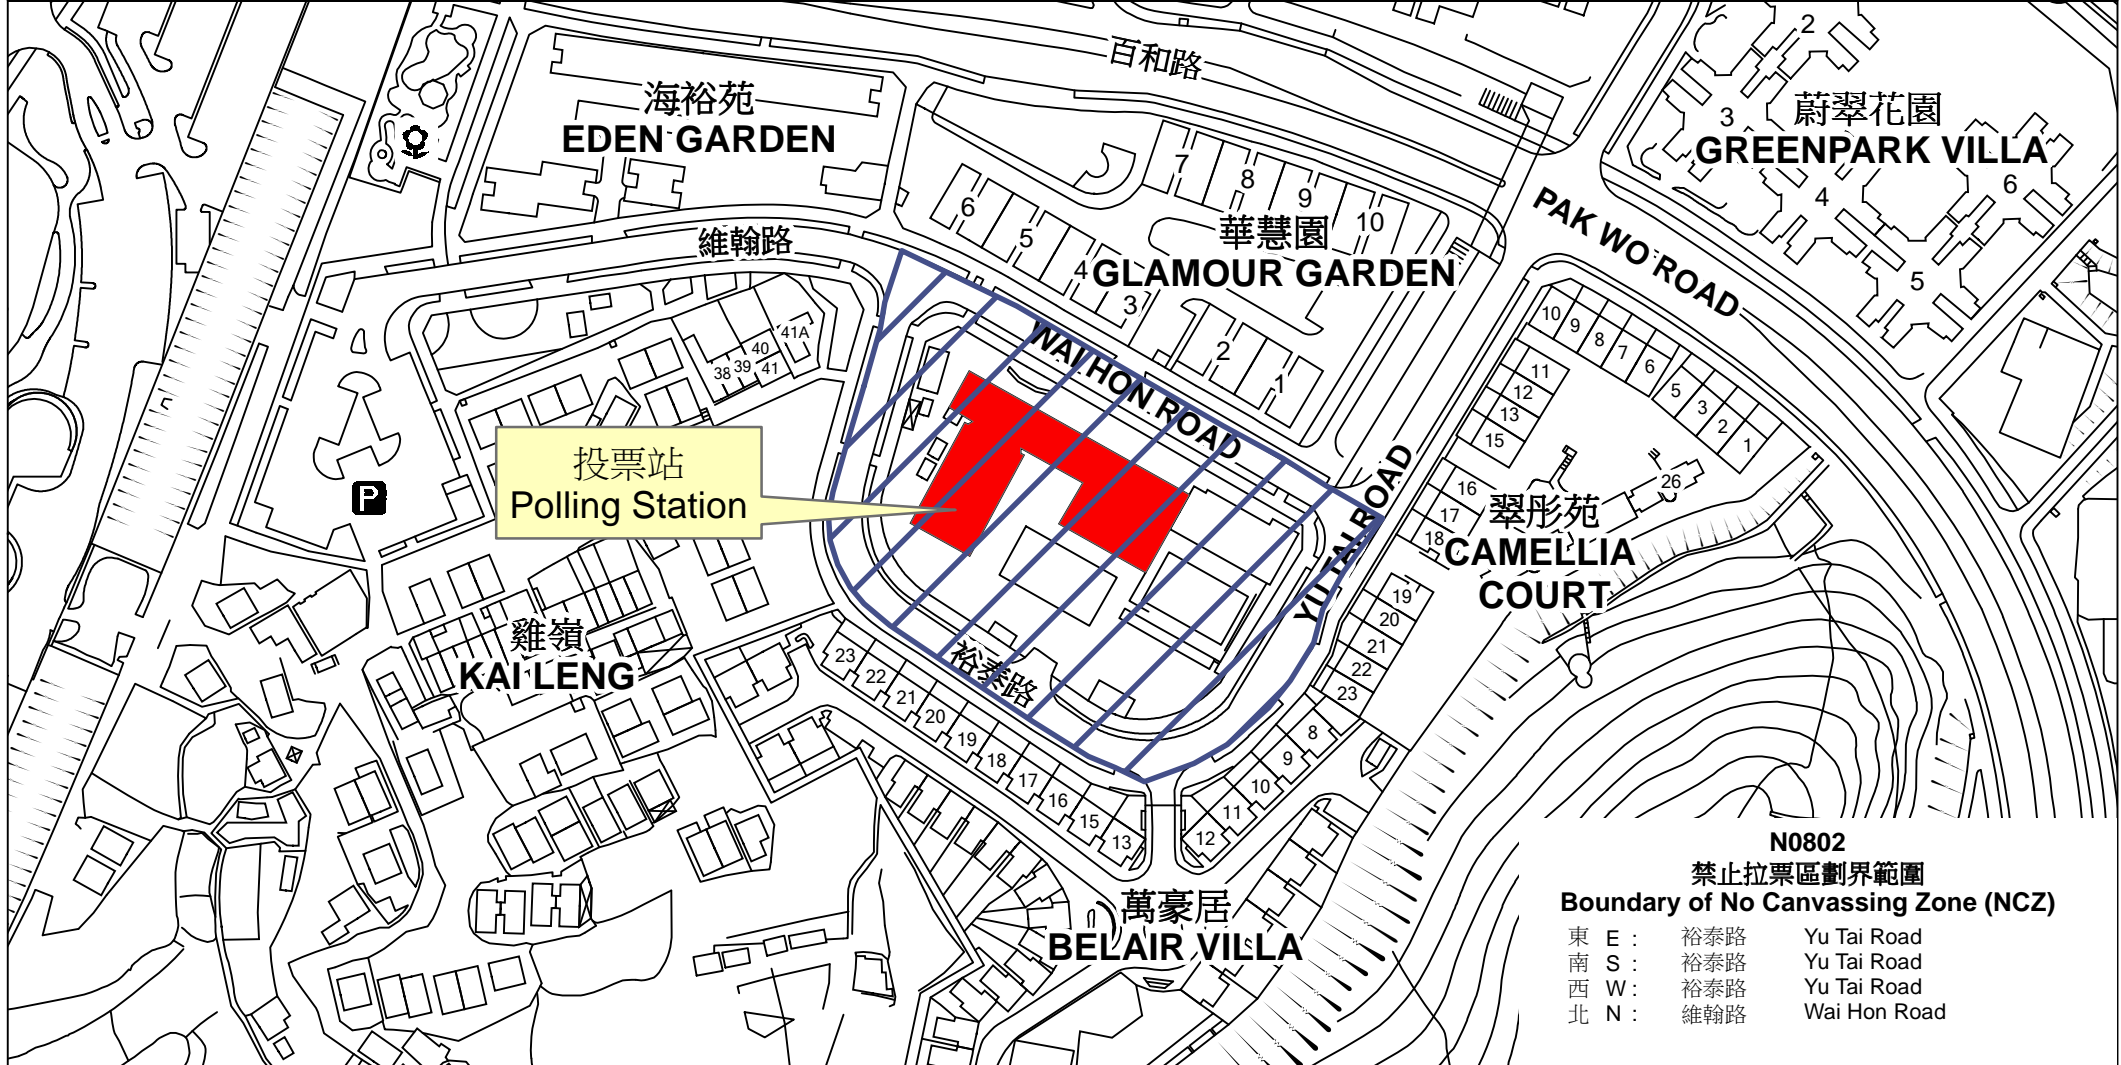

投票站位置圖和禁止拉票區 Polling Station - Location Plan & No Canvassing Zone

投票站編號 Polling Station Code	2016年立法會換屆選舉地方選區編號及名稱 Code & Name of Geographical Constituency for 2016 Legislative Council General Election	名稱及地址 Name & Address
N0802	LC5 新界東 NEW TERRITORIES EAST	田家炳中學 新界粉嶺維翰路1號 Tin Ka Ping Secondary School 1 Wai Hon Road, Fanling, New Territories

 禁止拉票區
No Canvassing Zone