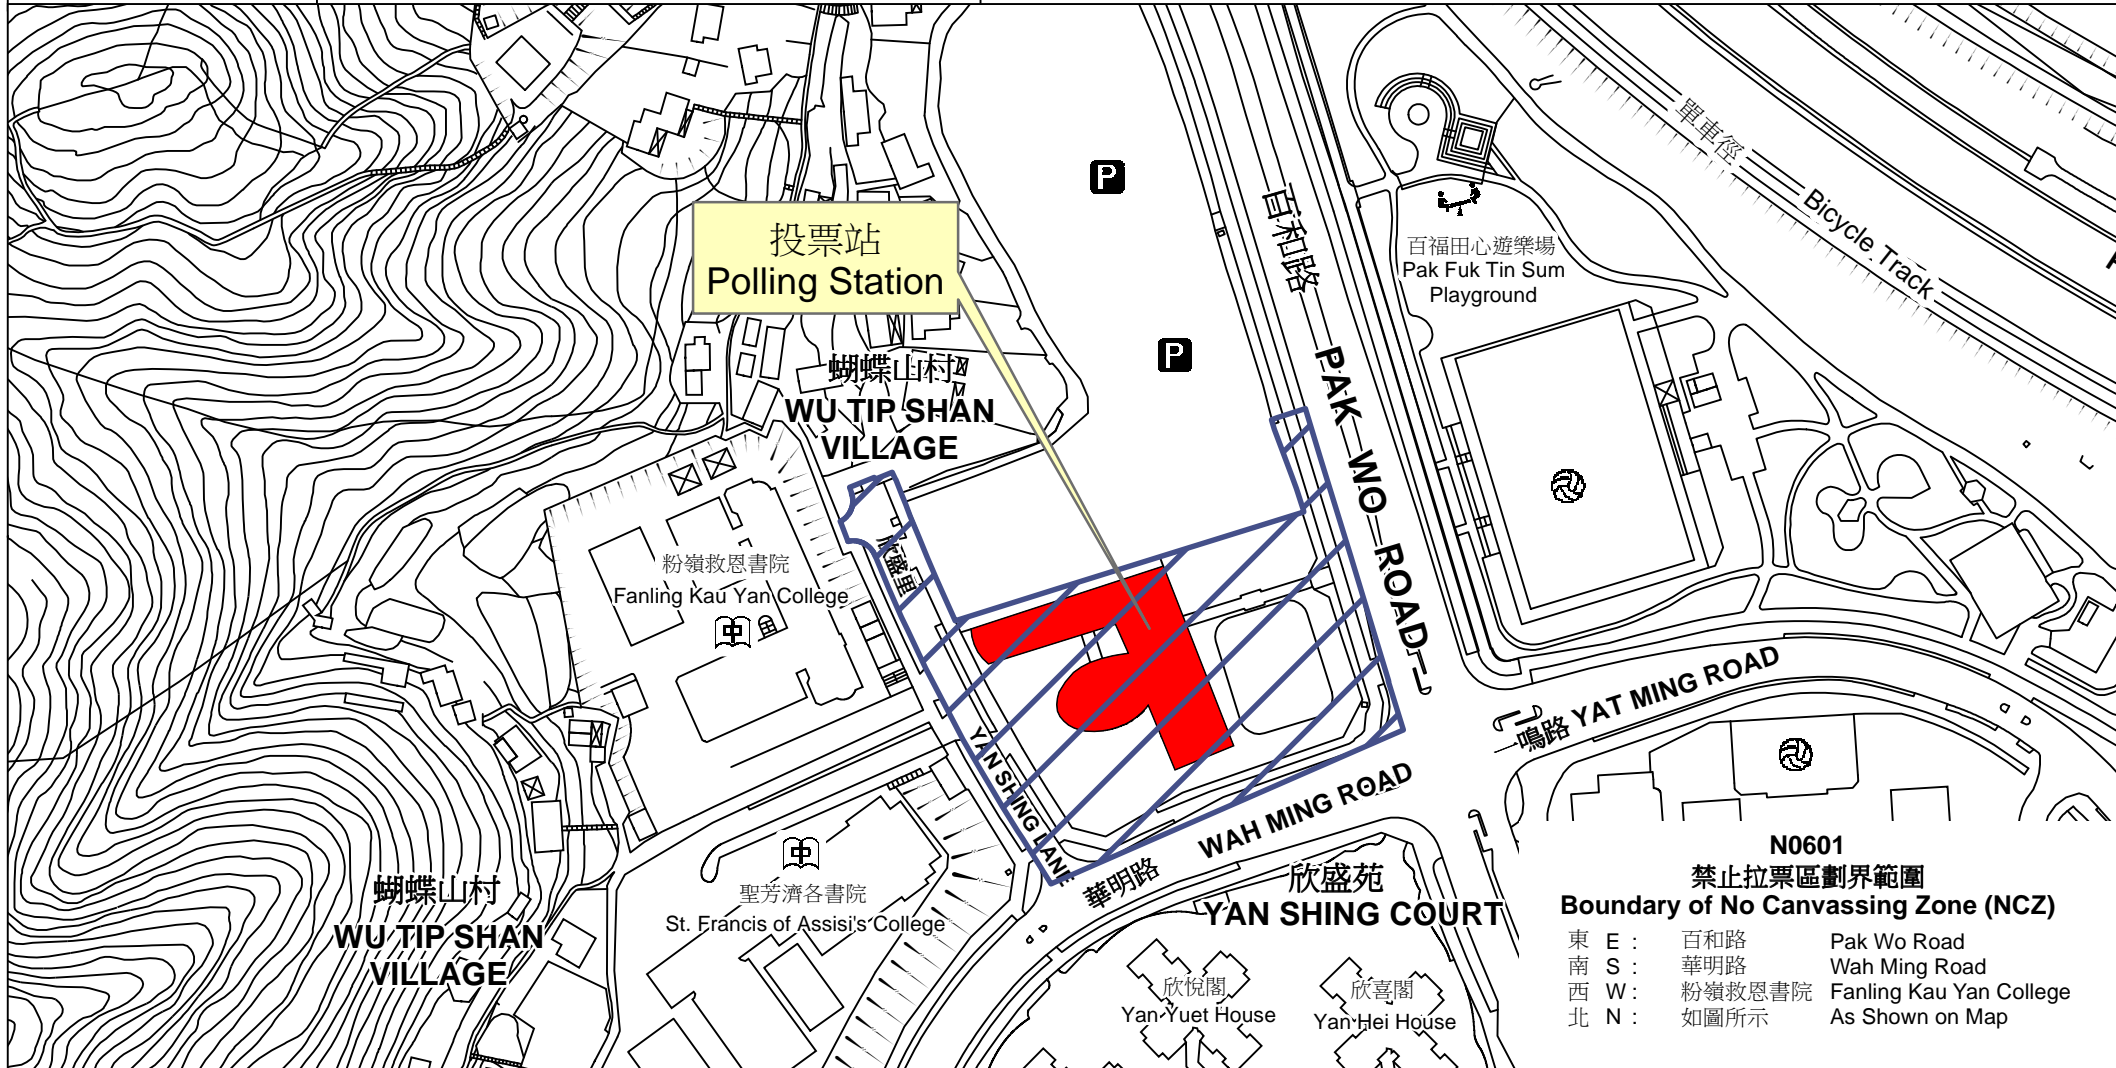

投票站位置圖和禁止拉票區 Polling Station - Location Plan & No Canvassing Zone

投票站編號 Polling Station Code N0601	2016年立法會換屆選舉地方選區編號及名稱 Code & Name of Geographical Constituency for 2016 Legislative Council General Election LC5 新界東 NEW TERRITORIES EAST	名稱及地址 Name & Address 香海正覺蓮社佛教普光學校 新界粉嶺欣盛里2號 HHCKLA Buddhist Po Kwong School 2 Yan Shing Lane, Fanling, New Territories
---	---	---

**N0601
禁止拉票區劃界範圍
Boundary of No Canvassing Zone (NCZ)**

東 E :	百和路	Pak Wo Road
南 S :	華明路	Wah Ming Road
西 W :	粉嶺救恩書院	Fanling Kau Yan College
北 N :	如圖所示	As Shown on Map

 禁止拉票區
No Canvassing Zone