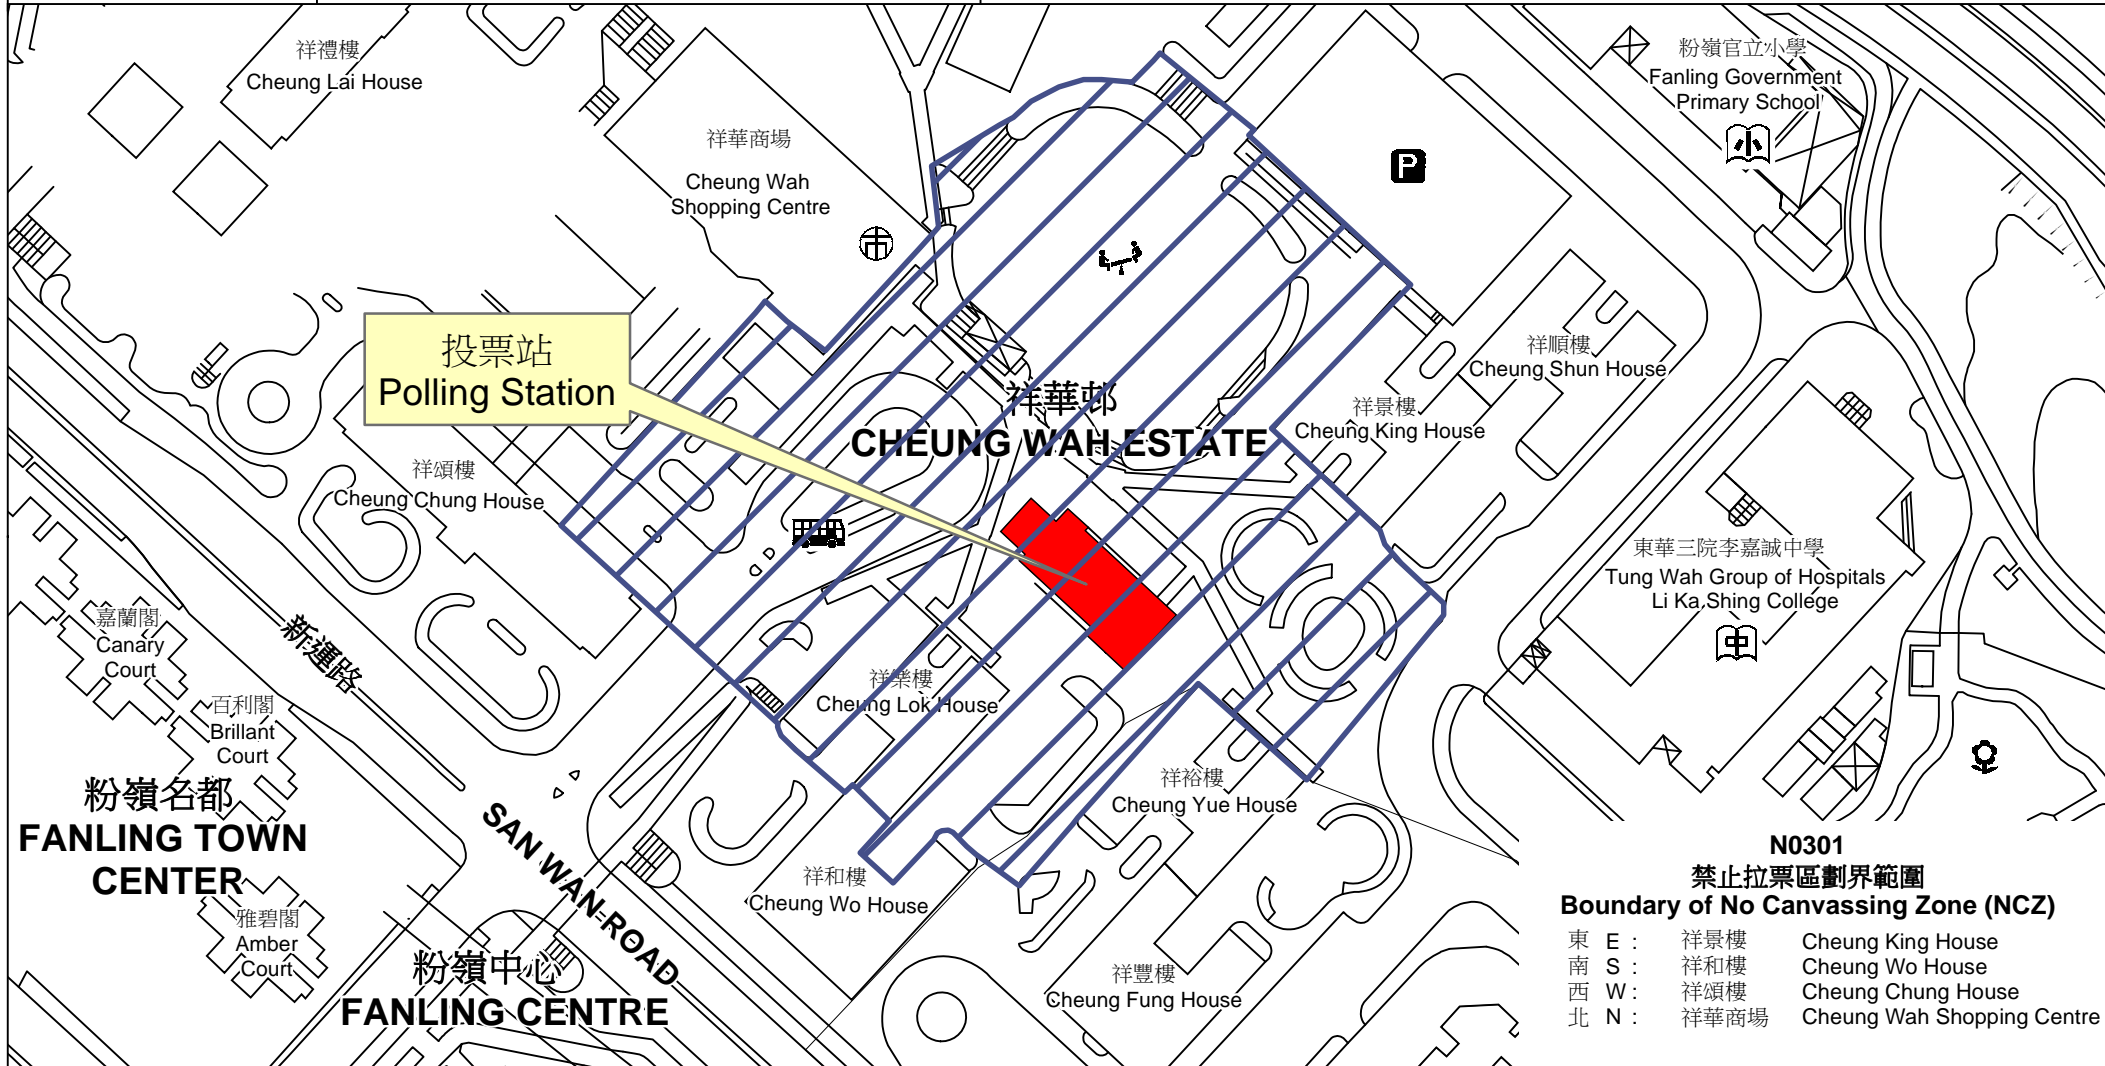

投票站位置圖和禁止拉票區 Polling Station - Location Plan & No Canvassing Zone

投票站編號 Polling Station Code N0301	2016年立法會換屆選舉地方選區編號及名稱 Code & Name of Geographical Constituency for 2016 Legislative Council General Election LC5 新界東 NEW TERRITORIES EAST	名稱及地址 Name & Address 祥華社區會堂 新界粉嶺祥華邨 Cheung Wah Community Hall Cheung Wah Estate, Fanling, New Territories
---	---	--

**N0301
禁止拉票區劃界範圍
Boundary of No Canvassing Zone (NCZ)**

東 E :	祥景樓	Cheung King House
南 S :	祥和樓	Cheung Wo House
西 W :	祥頌樓	Cheung Chung House
北 N :	祥華商場	Cheung Wah Shopping Centre

 禁止拉票區
No Canvassing Zone