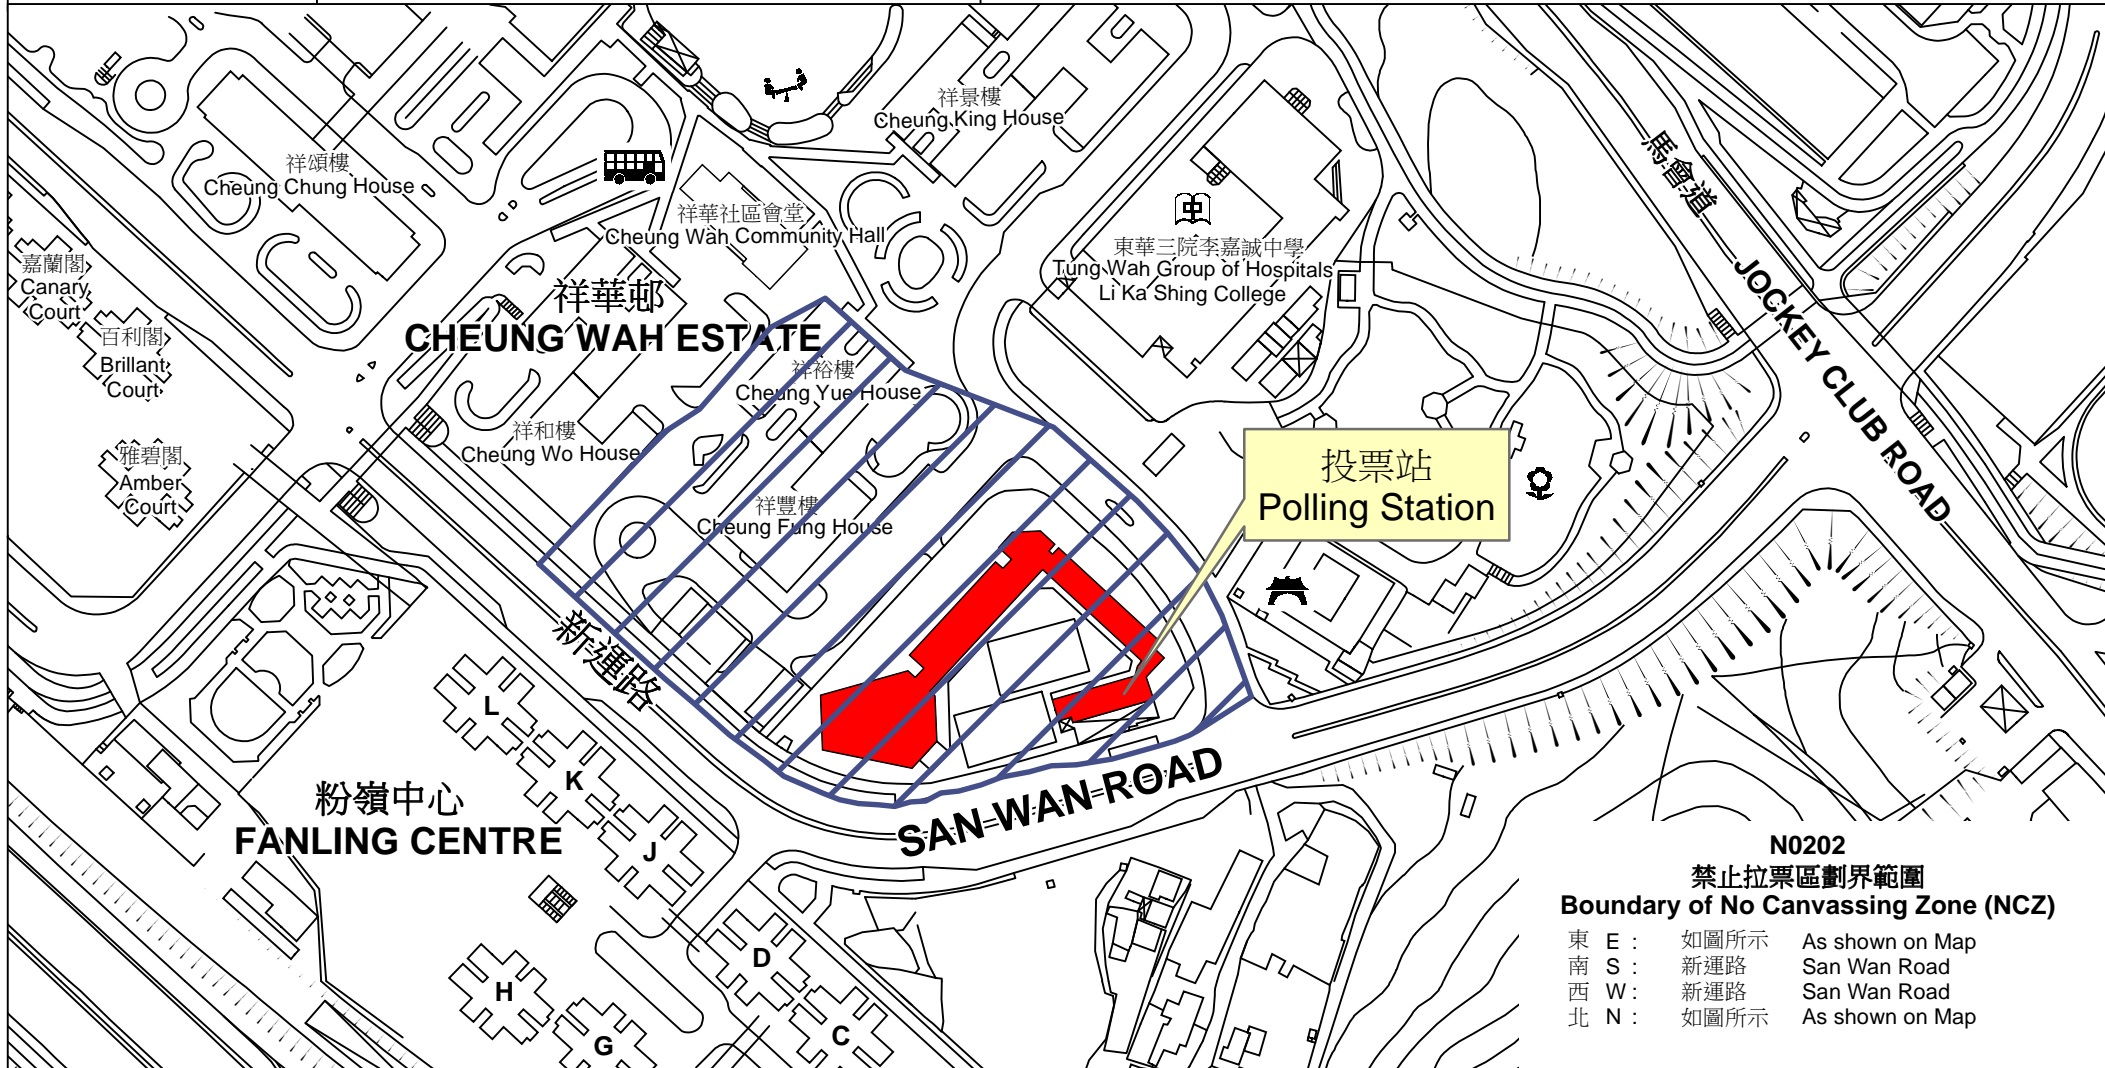

投票站位置圖和禁止拉票區 Polling Station - Location Plan & No Canvassing Zone

投票站編號 Polling Station Code	2016年立法會換屆選舉地方選區編號及名稱 Code & Name of Geographical Constituency for 2016 Legislative Council General Election	名稱及地址 Name & Address
N0202	LC5 新界東 NEW TERRITORIES EAST	明愛粉嶺陳震夏中學 新界粉嶺新運路28號 Caritas Fanling Chan Chun Ha Secondary School 28 San Wan Road, Fanling, New Territories

N0202
禁止拉票區劃界範圍
Boundary of No Canvassing Zone (NCZ)

東 E :	如圖所示	As shown on Map
南 S :	新運路	San Wan Road
西 W :	新運路	San Wan Road
北 N :	如圖所示	As shown on Map

 禁止拉票區
 No Canvassing Zone