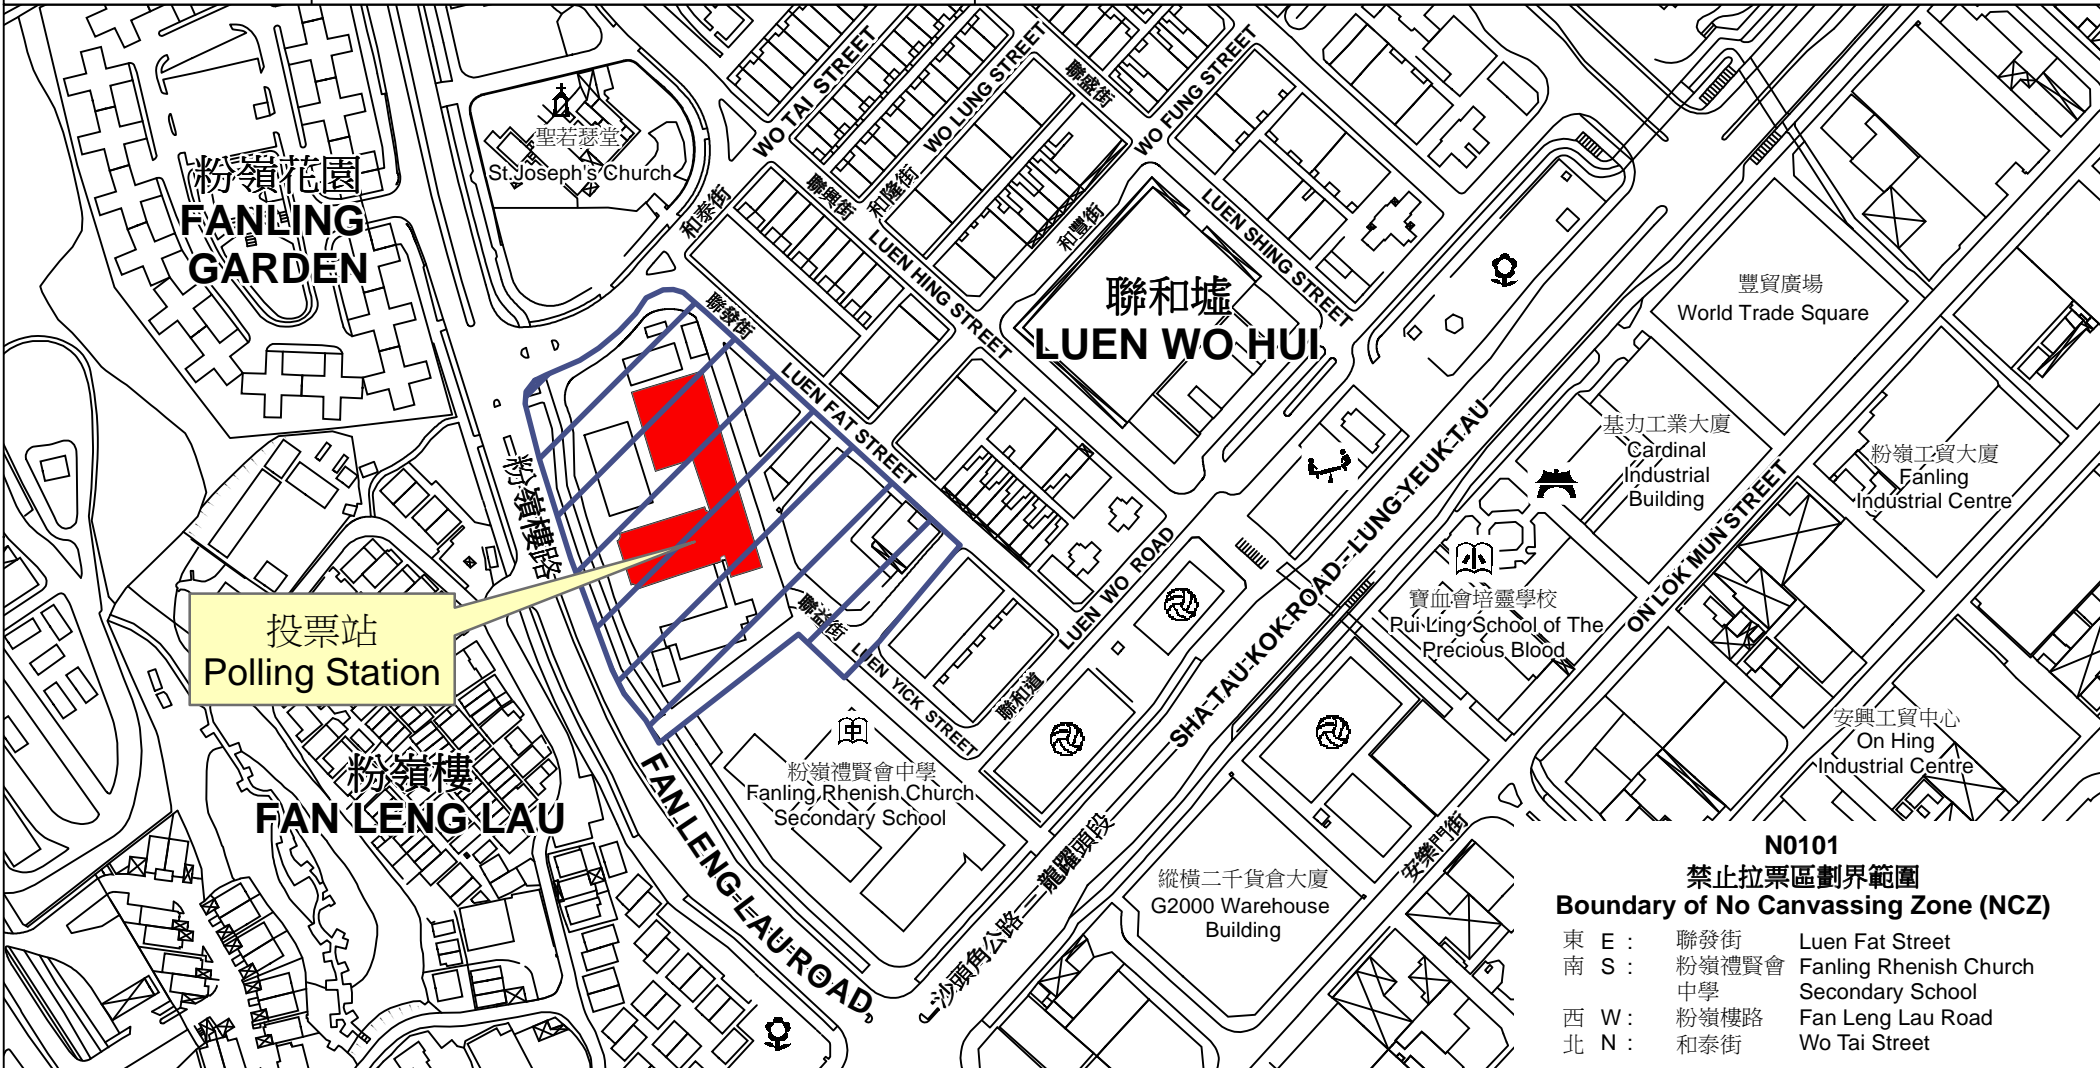

投票站位置圖和禁止拉票區 Polling Station - Location Plan & No Canvassing Zone

投票站編號 Polling Station Code	2016年立法會換屆選舉地方選區編號及名稱 Code & Name of Geographical Constituency for 2016 Legislative Council General Election	名稱及地址 Name & Address
N0101	LC5 新界東 NEW TERRITORIES EAST	香海正覺蓮社佛教馬錦燦紀念英文中學 新界粉嶺聯和墟聯益街9號 HHCKLA Buddhist Ma Kam Chan Memorial English Secondary School 9 Luen Yick Street, Luen Wo Market, Fanling, New Territories

投票站
Polling Station

N0101
禁止拉票區劃界範圍
Boundary of No Canvassing Zone (NCZ)

東 E :	聯發街	Luen Fat Street
南 S :	粉嶺禮賢會	Fanling Rhenish Church
	中學	Secondary School
西 W :	粉嶺樓路	Fan Leng Lau Road
北 N :	和泰街	Wo Tai Street

 禁止拉票區
No Canvassing Zone