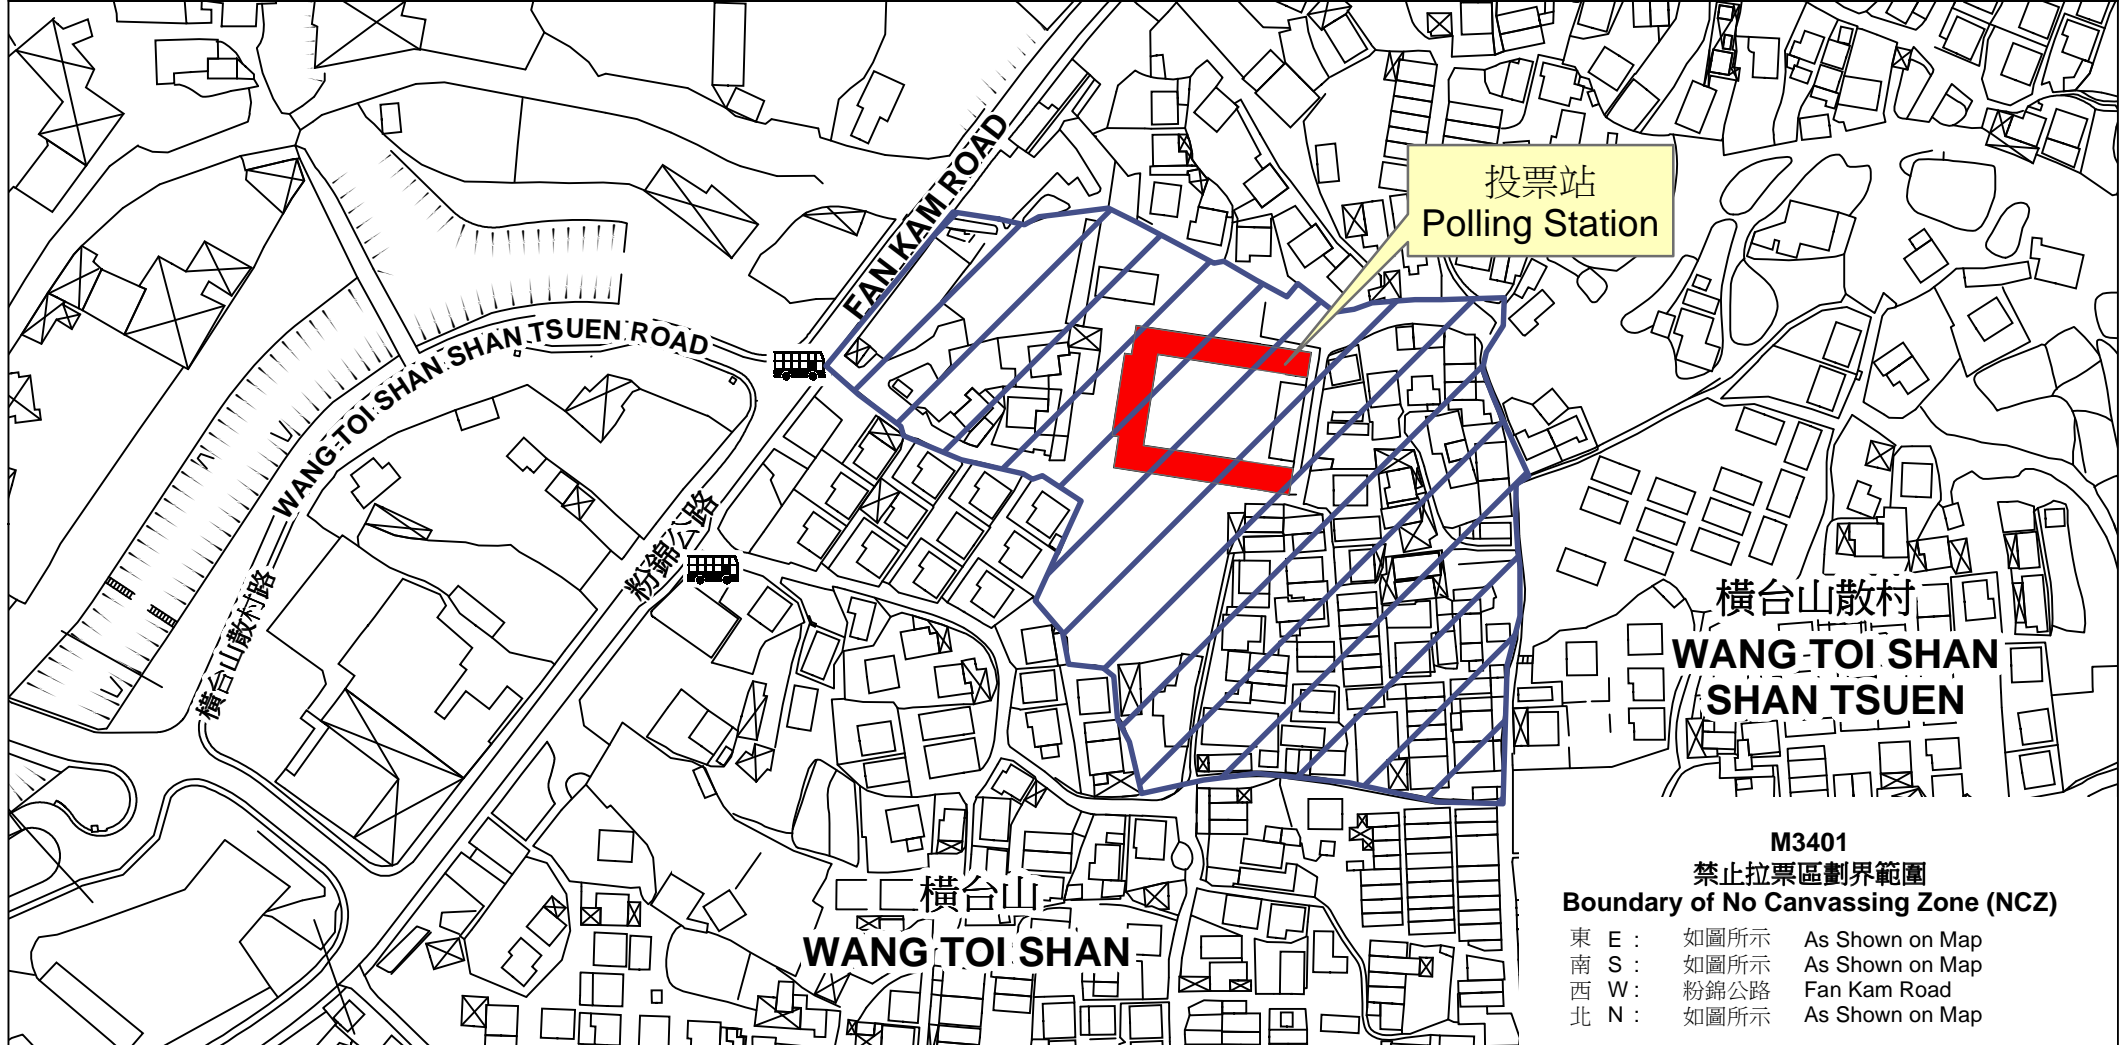

投票站位置圖和禁止拉票區 Polling Station - Location Plan & No Canvassing Zone

投票站編號 Polling Station Code	2016年立法會換屆選舉地方選區編號及名稱 Code & Name of Geographical Constituency for 2016 Legislative Council General Election	名稱及地址 Name & Address
M3401	LC4 新界西 NEW TERRITORIES WEST	台山公立學校 (舊址) 新界元朗八鄉粉錦公路橫台山散村100號 Toi Shan Public School (Former) 100 Wang Toi Shan Shan Tsuen, Fan Kam Road, Pat Heung, Yuen Long, New Territories

 禁止拉票區
No Canvassing Zone

M3401
禁止拉票區劃界範圍
Boundary of No Canvassing Zone (NCZ)
 東 E : 如圖所示 As Shown on Map
 南 S : 如圖所示 As Shown on Map
 西 W : 粉錦公路 Fan Kam Road
 北 N : 如圖所示 As Shown on Map