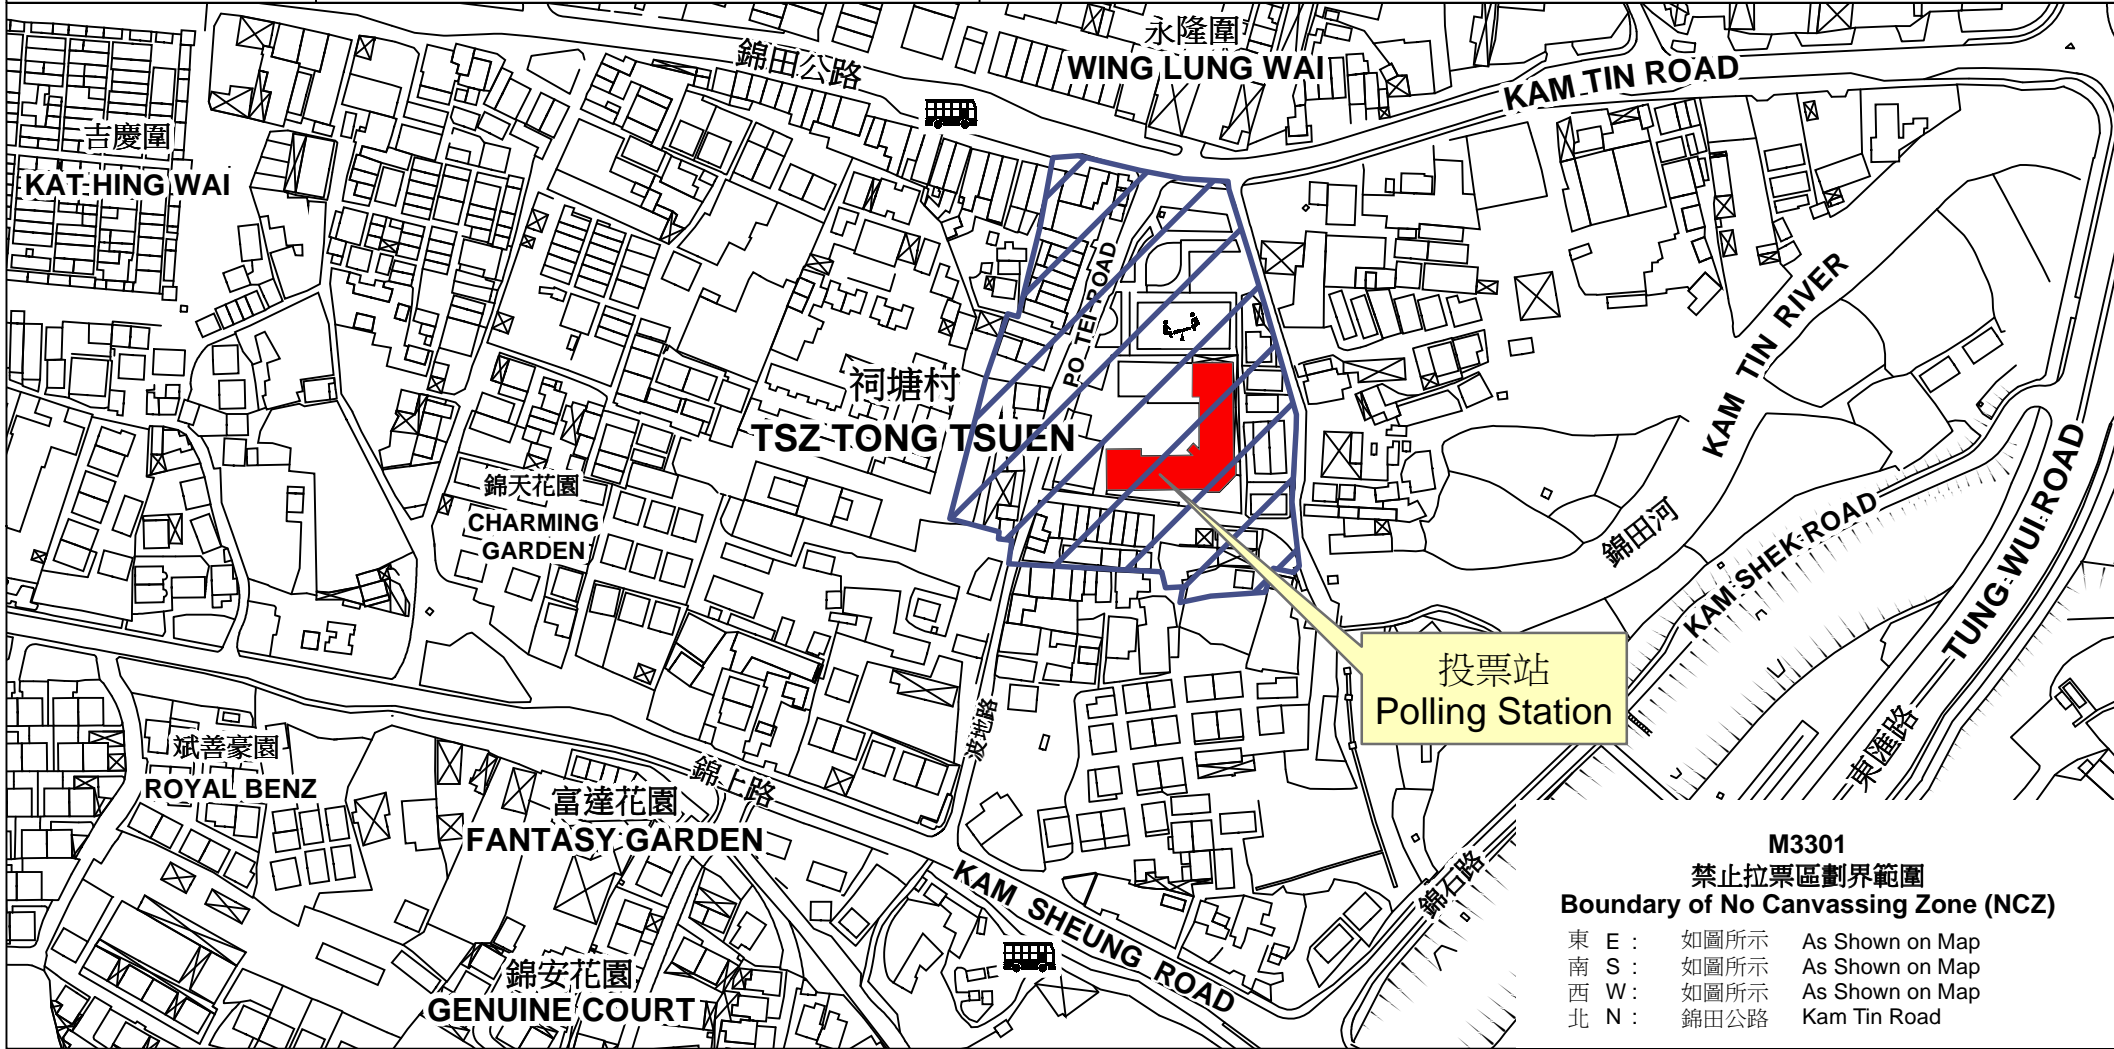

投票站位置圖和禁止拉票區 Polling Station - Location Plan & No Canvassing Zone

投票站編號 Polling Station Code	2016年立法會換屆選舉地方選區編號及名稱 Code & Name of Geographical Constituency for 2016 Legislative Council General Election	名稱及地址 Name & Address
M3301	<p align="center">LC4 新界西 NEW TERRITORIES WEST</p>	<p>聖公會聖約瑟小學 新界元朗錦田波地路12號 SKH St. Joseph's Primary School 12 Po Tei Road, Kam Tin, Yuen Long, New Territories</p>

投票站
Polling Station

M3301
禁止拉票區劃界範圍
Boundary of No Canvassing Zone (NCZ)

- 東 E : 如圖所示 As Shown on Map
- 南 S : 如圖所示 As Shown on Map
- 西 W : 如圖所示 As Shown on Map
- 北 N : 錦田公路 Kam Tin Road

 禁止拉票區
No Canvassing Zone