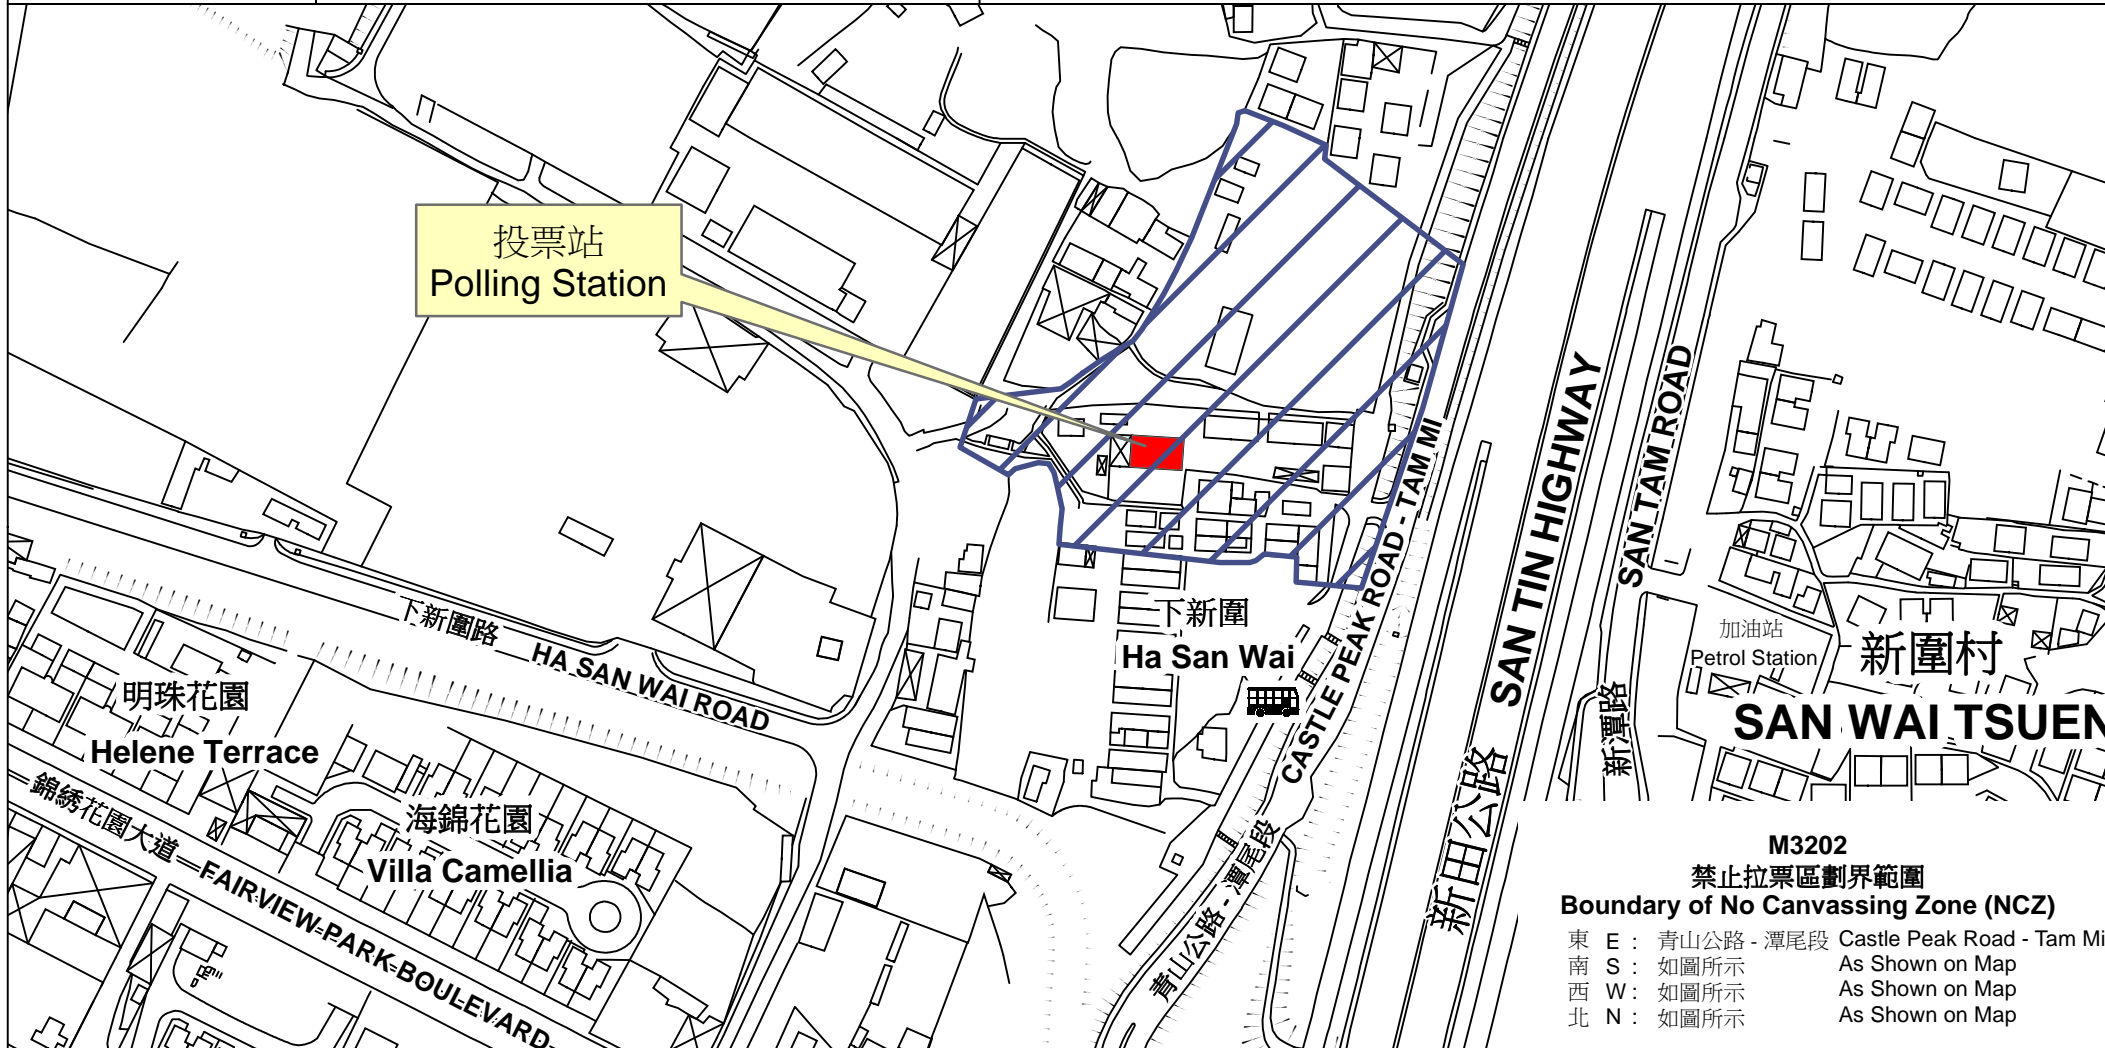

投票站位置圖和禁止拉票區 Polling Station - Location Plan & No Canvassing Zone

投票站編號 Polling Station Code M3202	2016年立法會換屆選舉地方選區編號及名稱 Code & Name of Geographical Constituency for 2016 Legislative Council General Election LC4 新界西 NEW TERRITORIES WEST	名稱及地址 Name & Address 聖加百利幼稚園 新界元朗新田新圍村1號 St. Gavriel Kindergarten 1 San Wai Tsuen, San Tin, Yuen Long, New Territories
---	--	--

M3202
禁止拉票區劃界範圍
Boundary of No Canvassing Zone (NCZ)
 東 E : 青山公路 - 潭尾段 Castle Peak Road - Tam Mi
 南 S : 如圖所示 As Shown on Map
 西 W : 如圖所示 As Shown on Map
 北 N : 如圖所示 As Shown on Map

 禁止拉票區
No Canvassing Zone