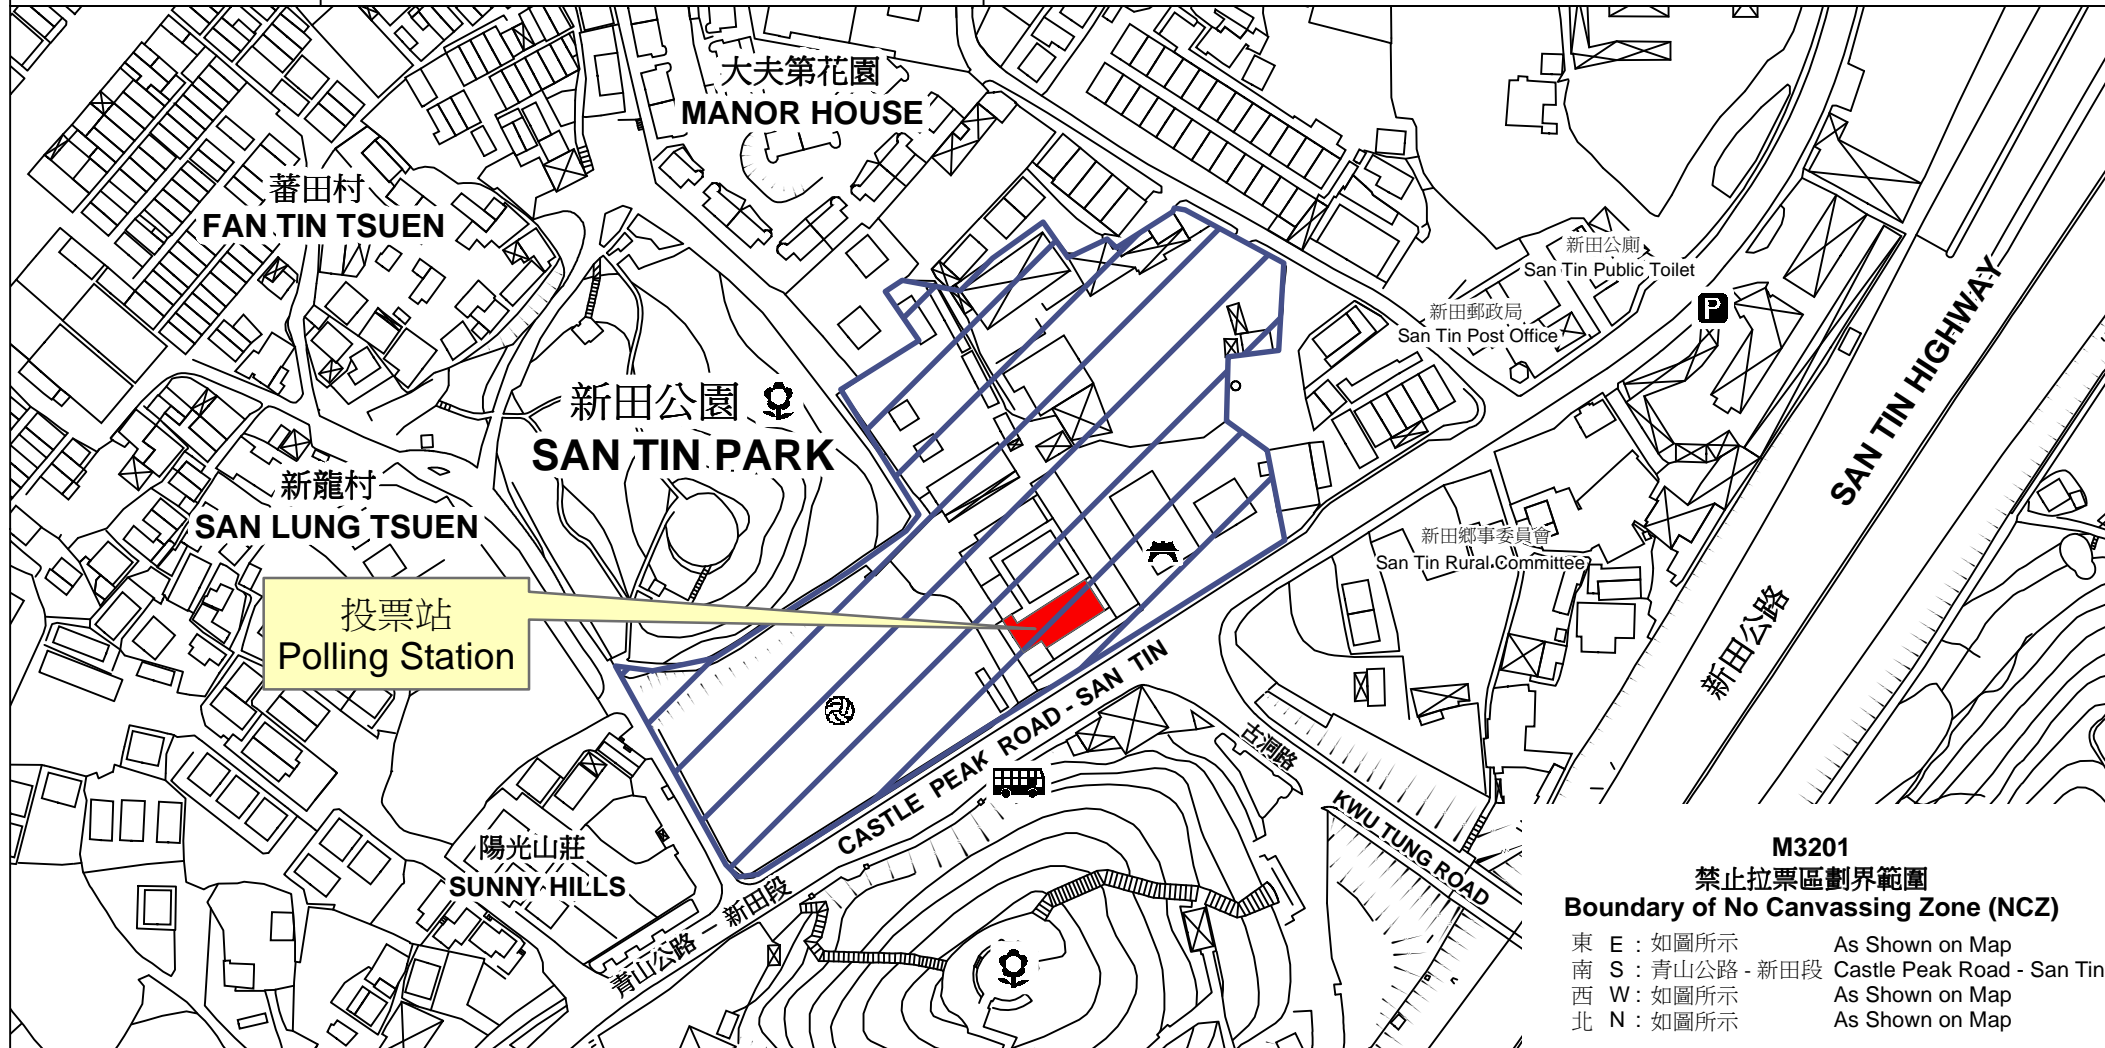

# 投票站位置圖和禁止拉票區 Polling Station - Location Plan & No Canvassing Zone

投票站編號 Polling Station Code	2016年立法會換屆選舉地方選區編號及名稱 Code & Name of Geographical Constituency for 2016 Legislative Council General Election	名稱及地址 Name & Address
<b>M3201</b>	<b>LC4</b> 新界西 <b>NEW TERRITORIES WEST</b>	惇裕學校 新界元朗新田 Tun Yu School San Tin, Yuen Long, New Territories

 禁止拉票區  
No Canvassing Zone