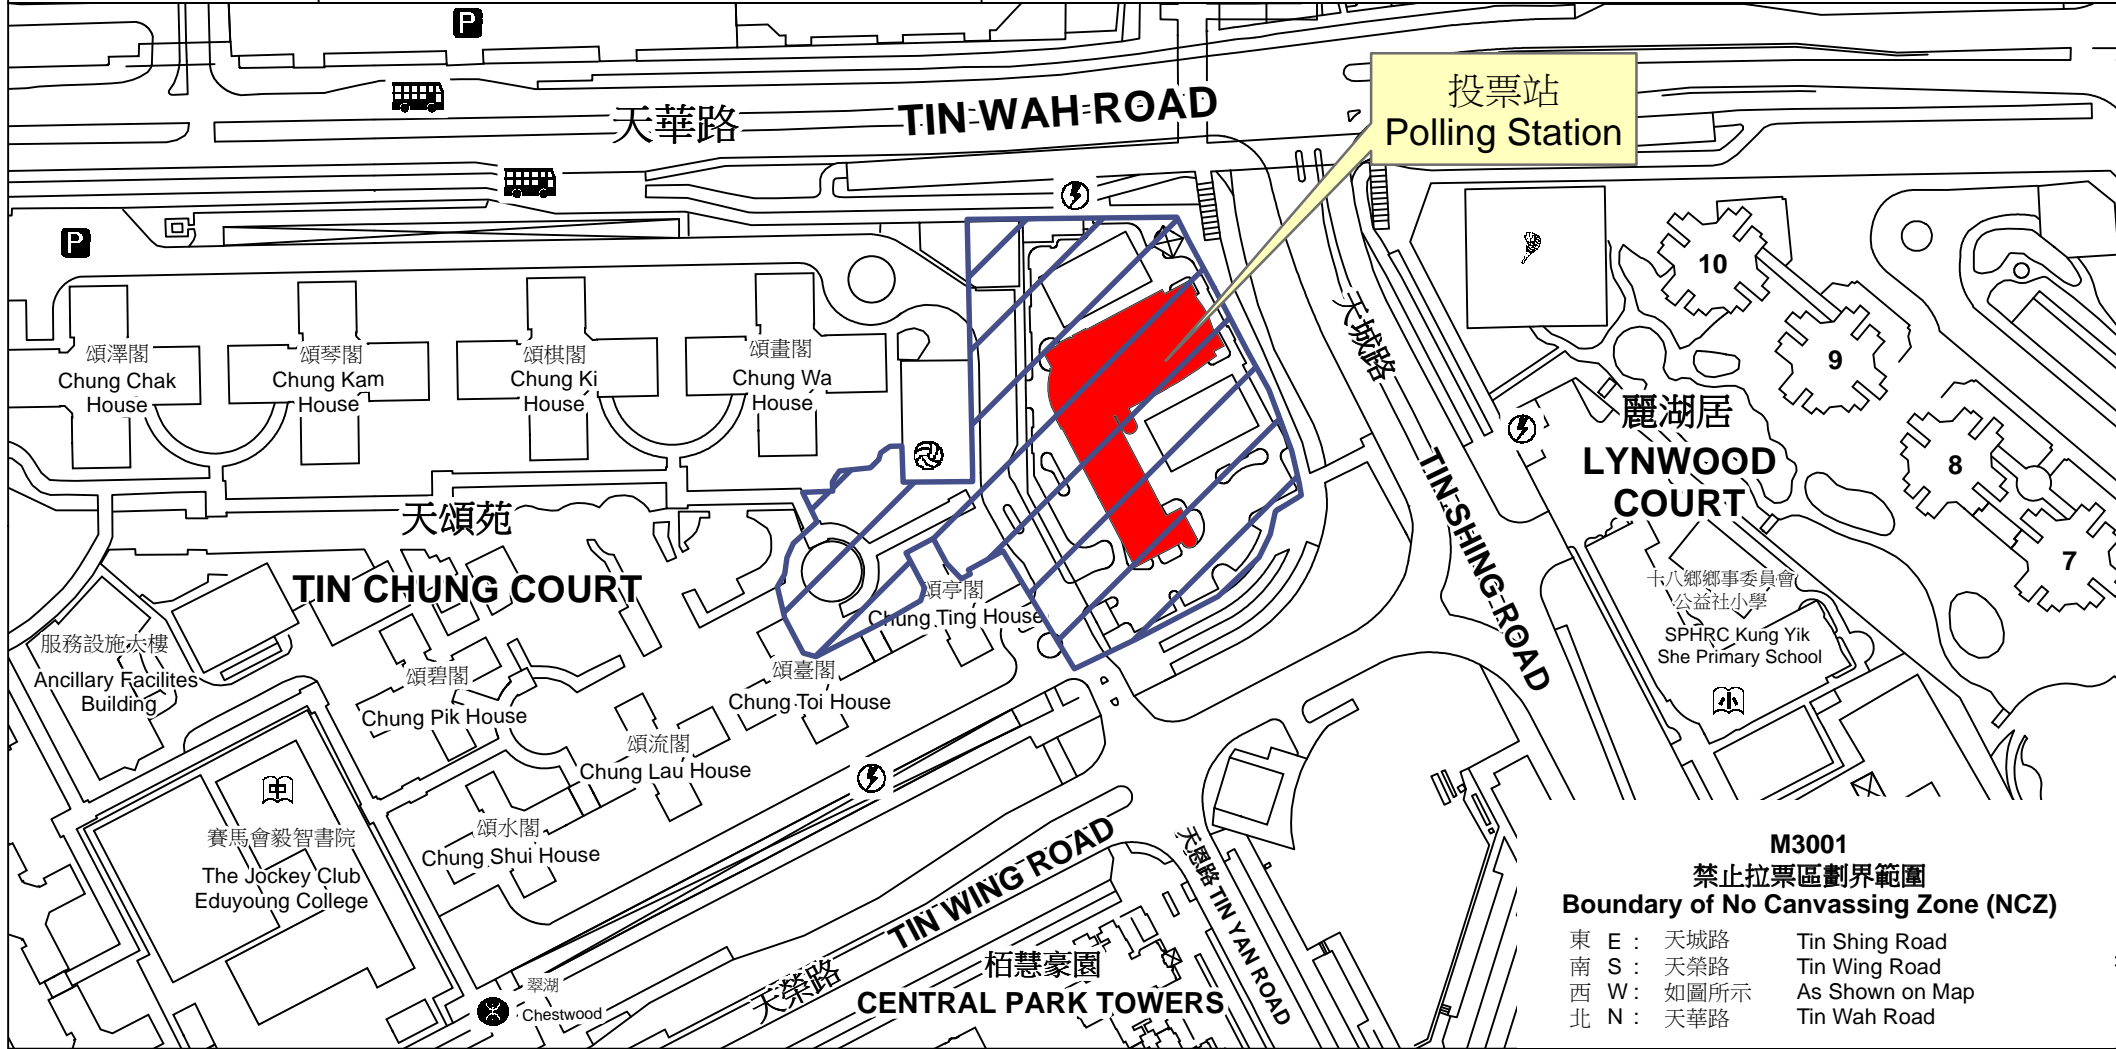

投票站位置圖和禁止拉票區 Polling Station - Location Plan & No Canvassing Zone

投票站編號 Polling Station Code	2016年立法會換屆選舉地方選區編號及名稱 Code & Name of Geographical Constituency for 2016 Legislative Council General Election	名稱及地址 Name & Address
M3001	LC4 新界西 NEW TERRITORIES WEST	香港青年協會李兆基小學 新界元朗天水圍天榮路11號 HKFYG Lee Shau Kee Primary School 11 Tin Wing Road, Tin Shui Wai, Yuen Long, New Territories

M3001
禁止拉票區劃界範圍
Boundary of No Canvassing Zone (NCZ)

東 E :	天城路	Tin Shing Road
南 S :	天榮路	Tin Wing Road
西 W :	如圖所示	As Shown on Map
北 N :	天華路	Tin Wah Road

 禁止拉票區
 No Canvassing Zone