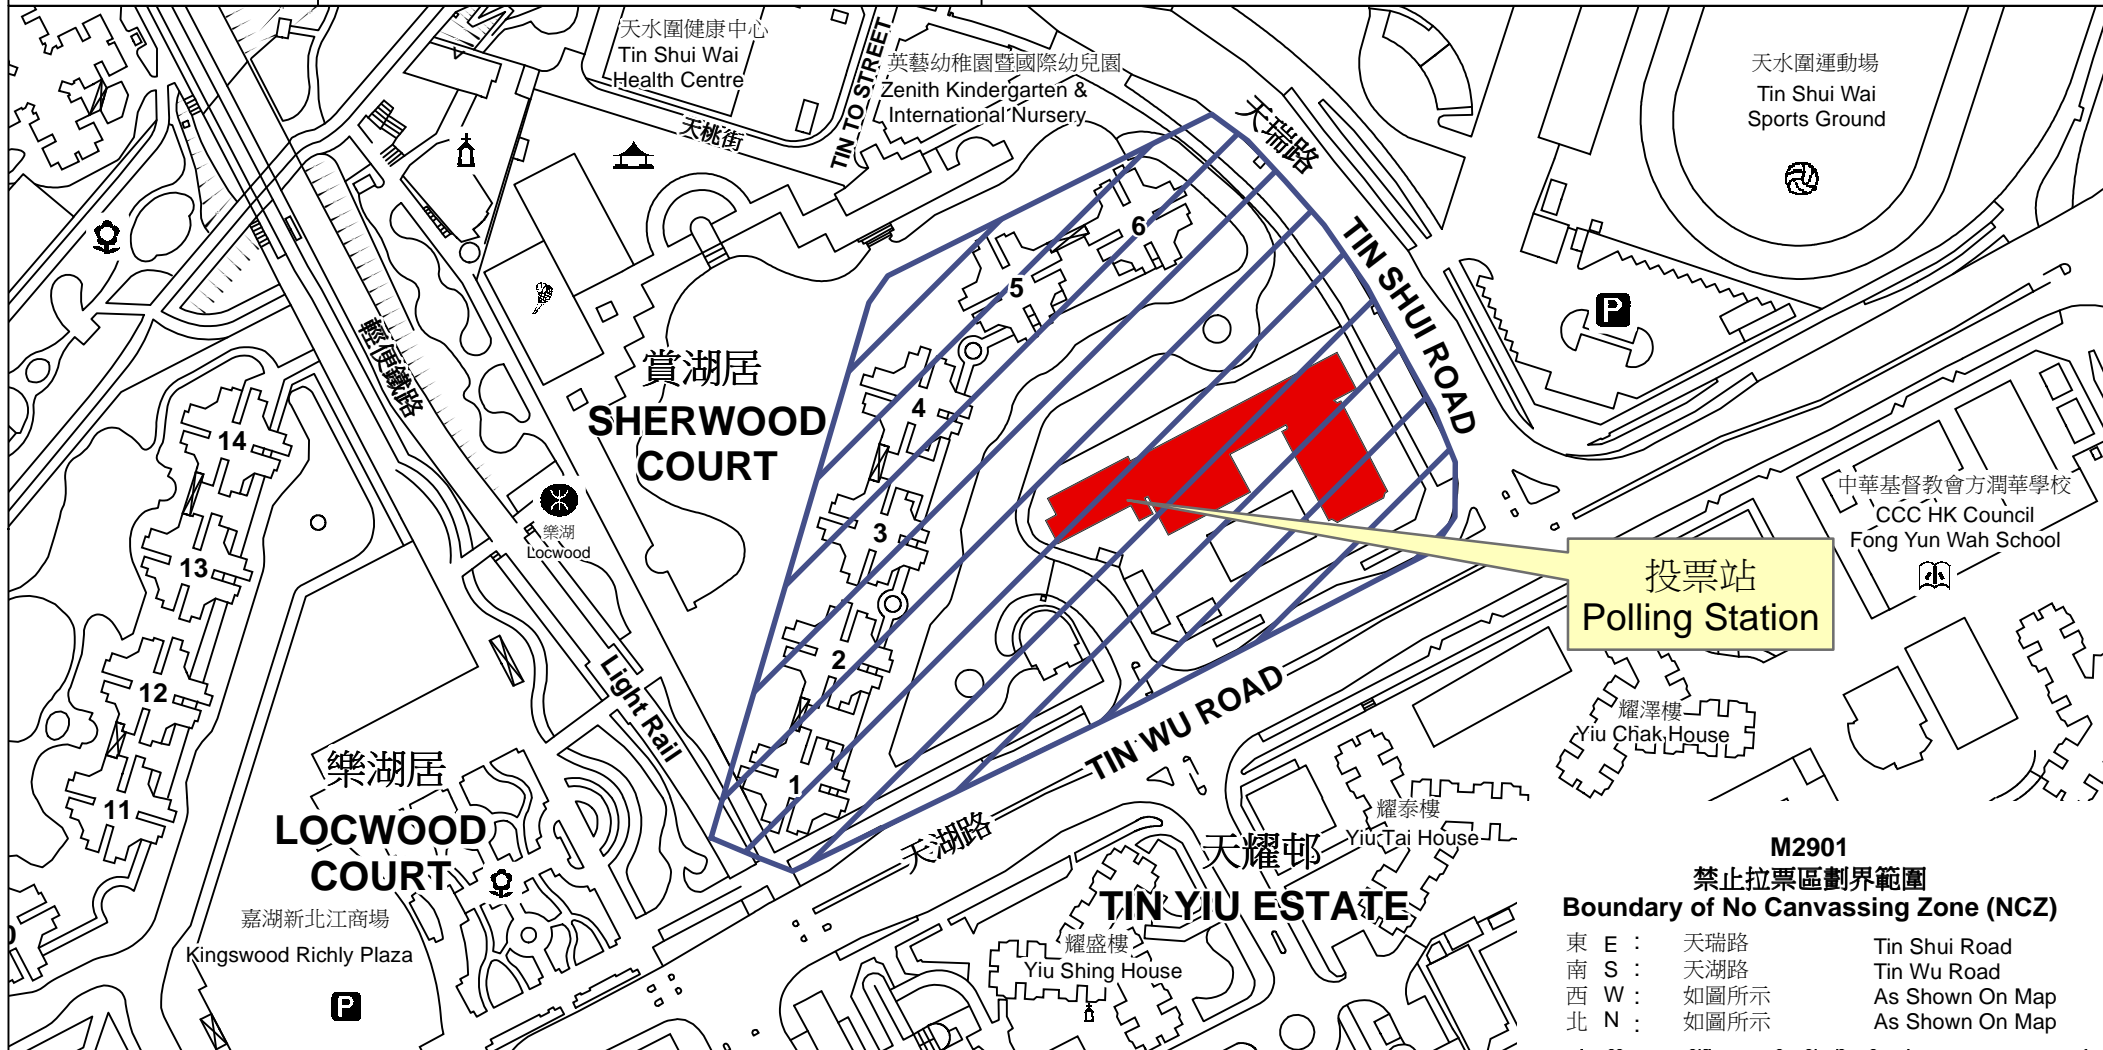

投票站位置圖和禁止拉票區 Polling Station - Location Plan & No Canvassing Zone

| 投票站編號 Polling Station Code | 2016年立法會換屆選舉地方選區編號及名稱 Code & Name of Geographical Constituency for 2016 Legislative Council General Election | 名稱及地址 Name & Address |
|-------------------------------|--|---|
| M2901 | LC4 新界西 NEW TERRITORIES WEST | 裘錦秋中學 (元朗) 新界元朗天水圍天湖路5號 Ju Ching Chu Secondary School (Yuen Long) 5 Tin Wu Road, Tin Shui Wai, Yuen Long, New Territories |

投票站
Polling Station

**M2901
禁止拉票區劃界範圍
Boundary of No Canvassing Zone (NCZ)**

| | | |
|-------|------|-----------------|
| 東 E : | 天瑞路 | Tin Shui Road |
| 南 S : | 天湖路 | Tin Wu Road |
| 西 W : | 如圖所示 | As Shown On Map |
| 北 N : | 如圖所示 | As Shown On Map |

 禁止拉票區
No Canvassing Zone