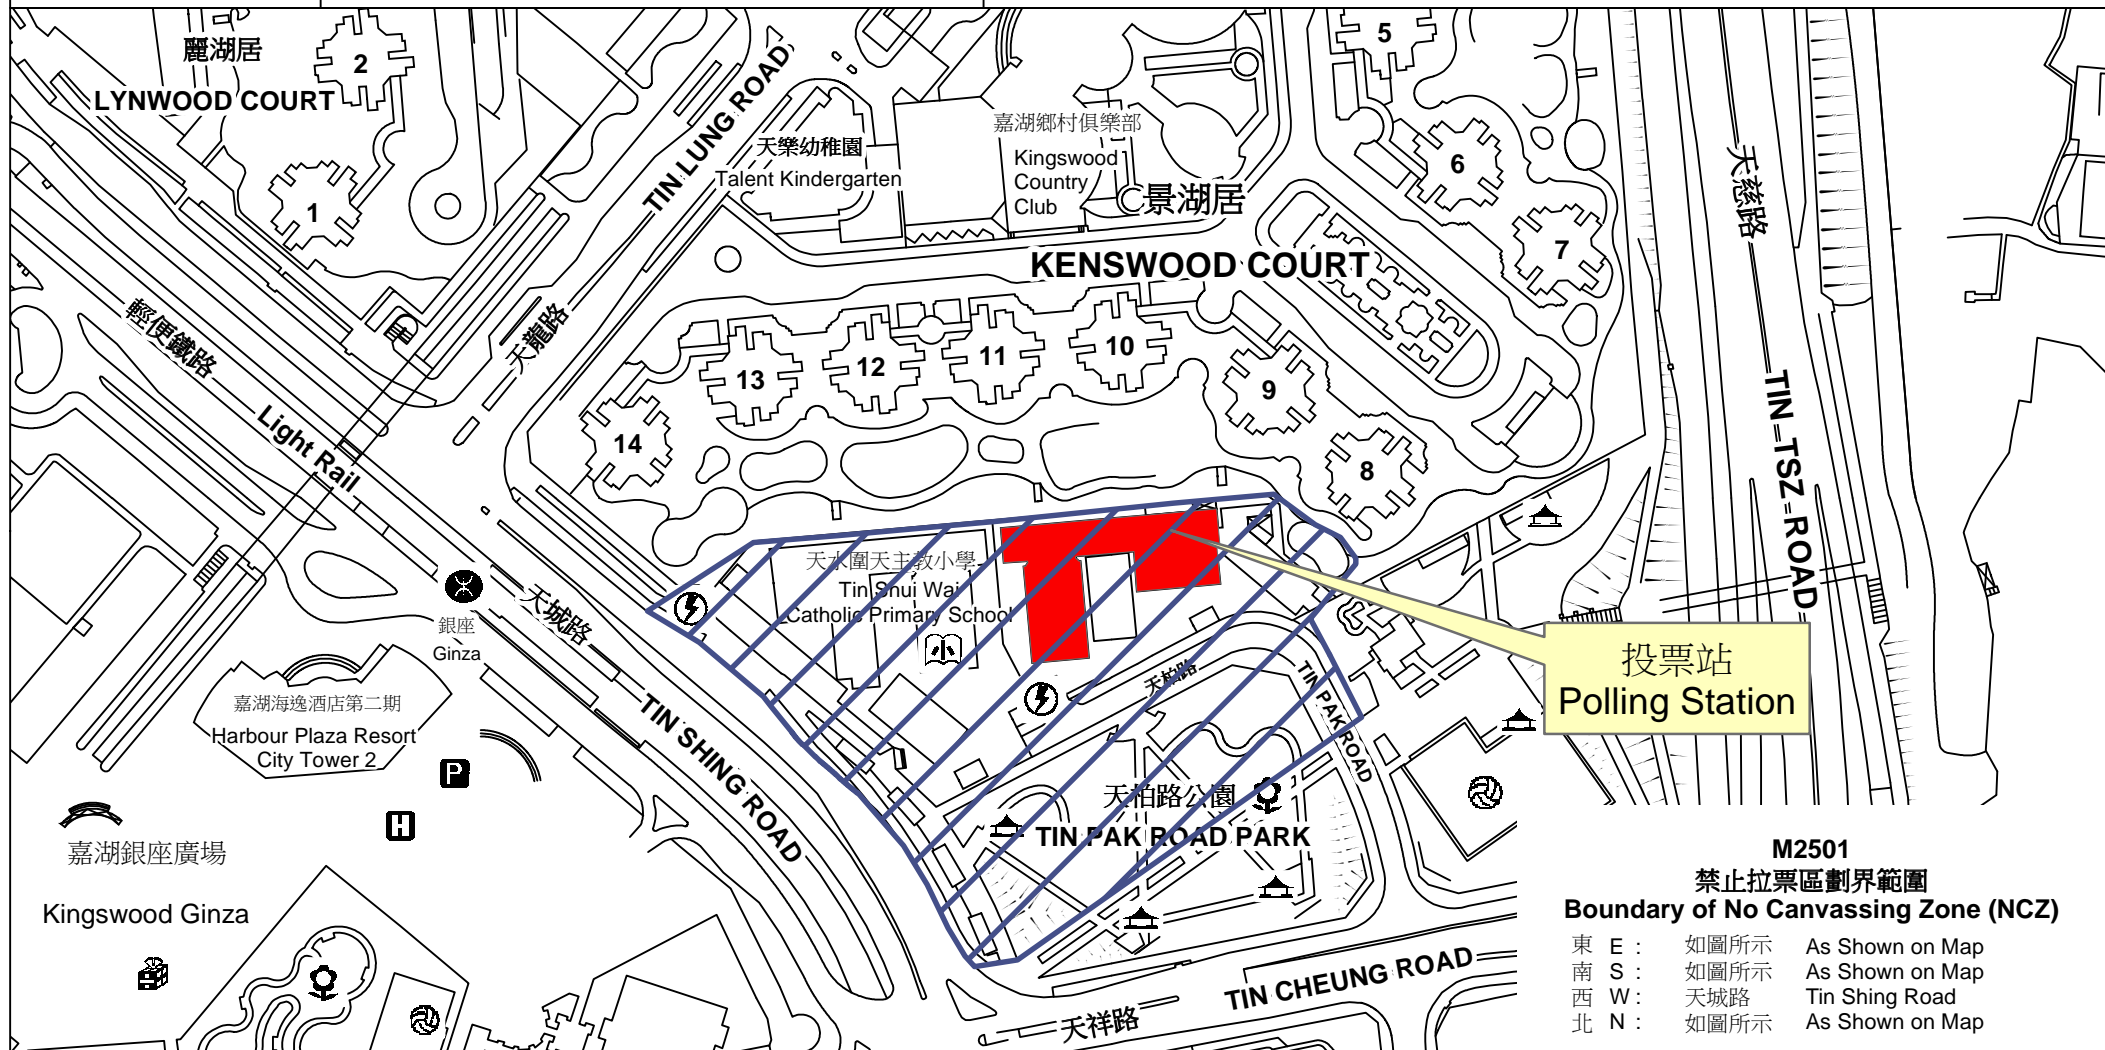

投票站位置圖和禁止拉票區 Polling Station - Location Plan & No Canvassing Zone

投票站編號 Polling Station Code	2016年立法會換屆選舉地方選區編號及名稱 Code & Name of Geographical Constituency for 2016 Legislative Council General Election	名稱及地址 Name & Address
M2501	LC4 新界西 NEW TERRITORIES WEST	香港管理專業協會羅桂祥中學 新界元朗天水圍天柏路26號 The Hong Kong Management Association K S Lo College 26 Tin Pak Road, Tin Shui Wai, Yuen Long, New Territories

 禁止拉票區
No Canvassing Zone