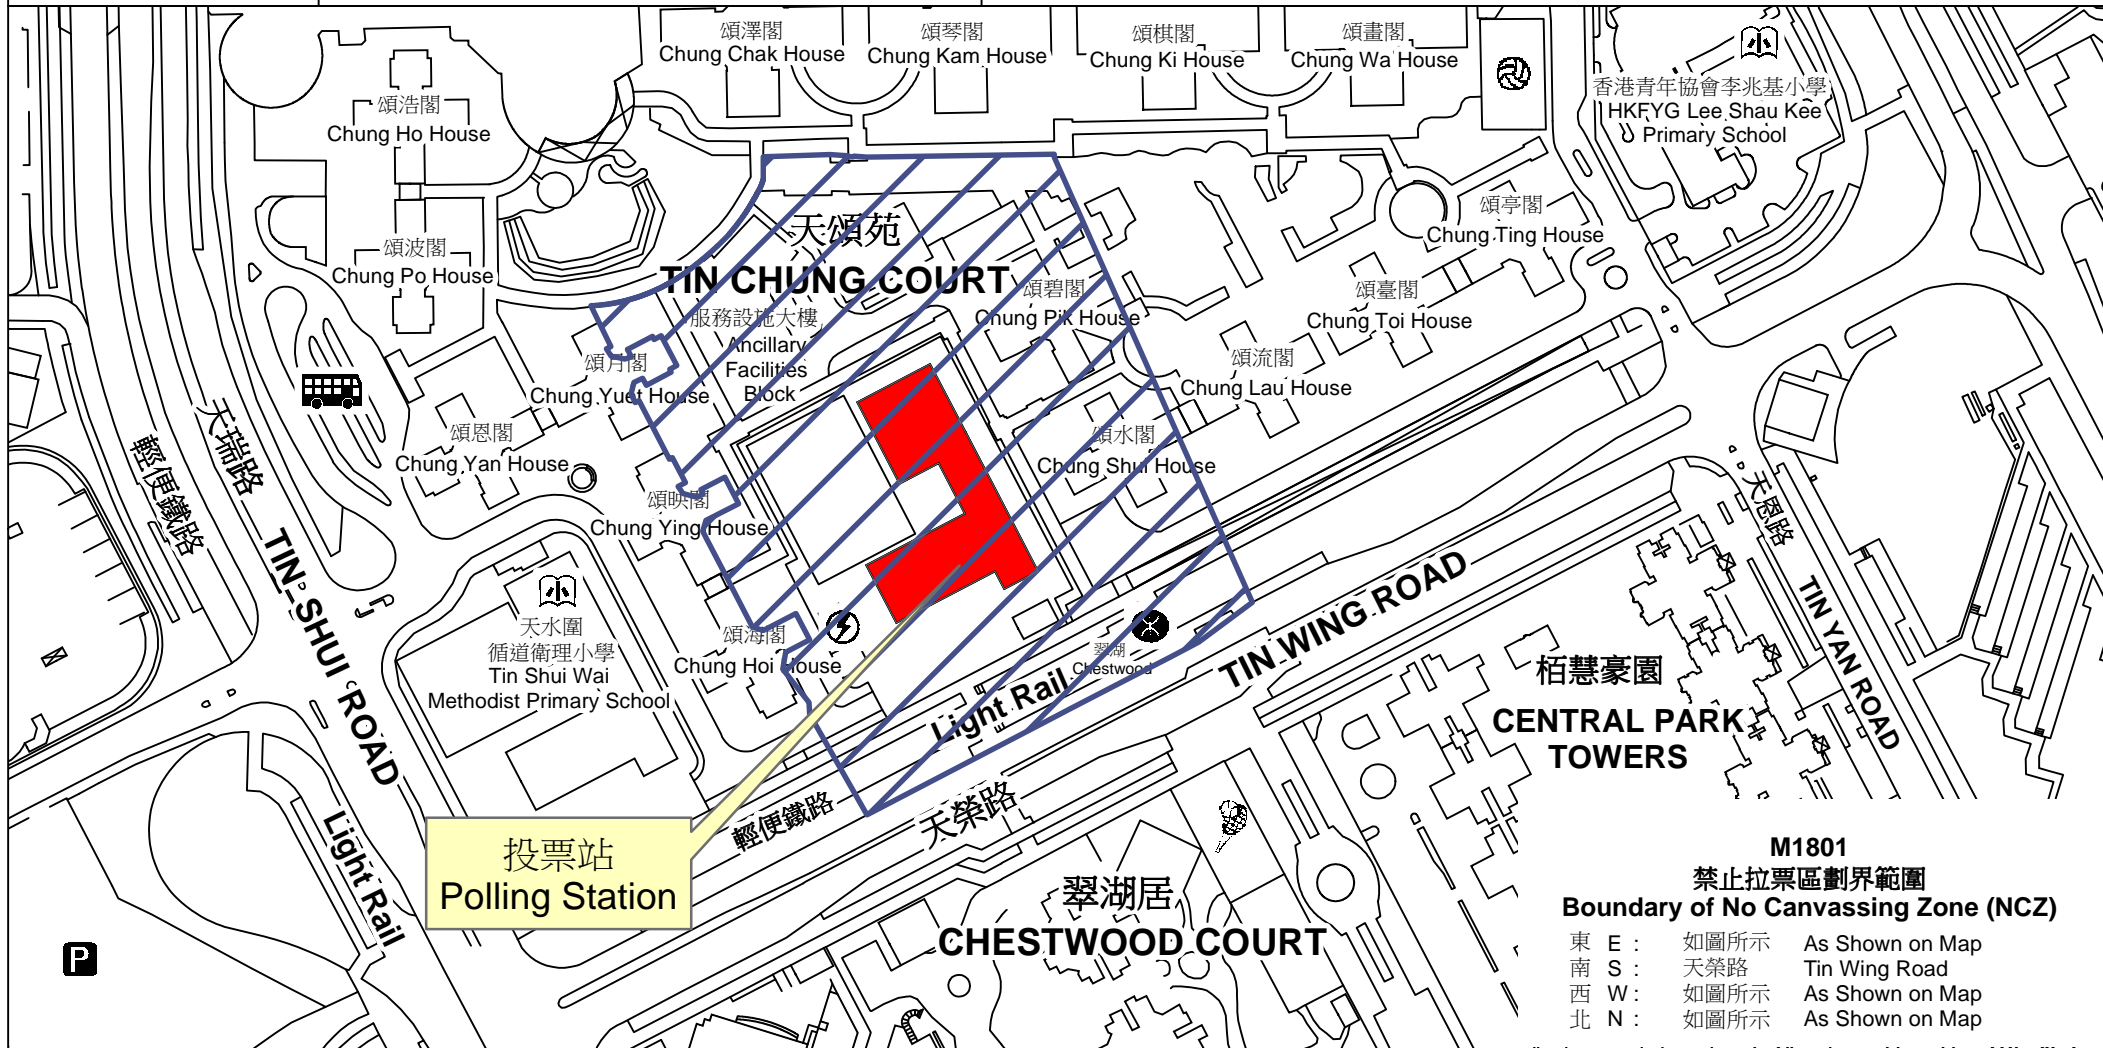

投票站位置圖和禁止拉票區 Polling Station - Location Plan & No Canvassing Zone

投票站編號 Polling Station Code	2016年立法會換屆選舉地方選區編號及名稱 Code & Name of Geographical Constituency for 2016 Legislative Council General Election	名稱及地址 Name & Address
M1801	LC4 新界西 NEW TERRITORIES WEST	賽馬會毅智書院 新界元朗天水圍第31區第1期天頌苑 The Jockey Club Eduyoung College Area 31, Phase 1, Tin Chung Court, Tin Shui Wai, Yuen Long, New Territories

 禁止拉票區
No Canvassing Zone