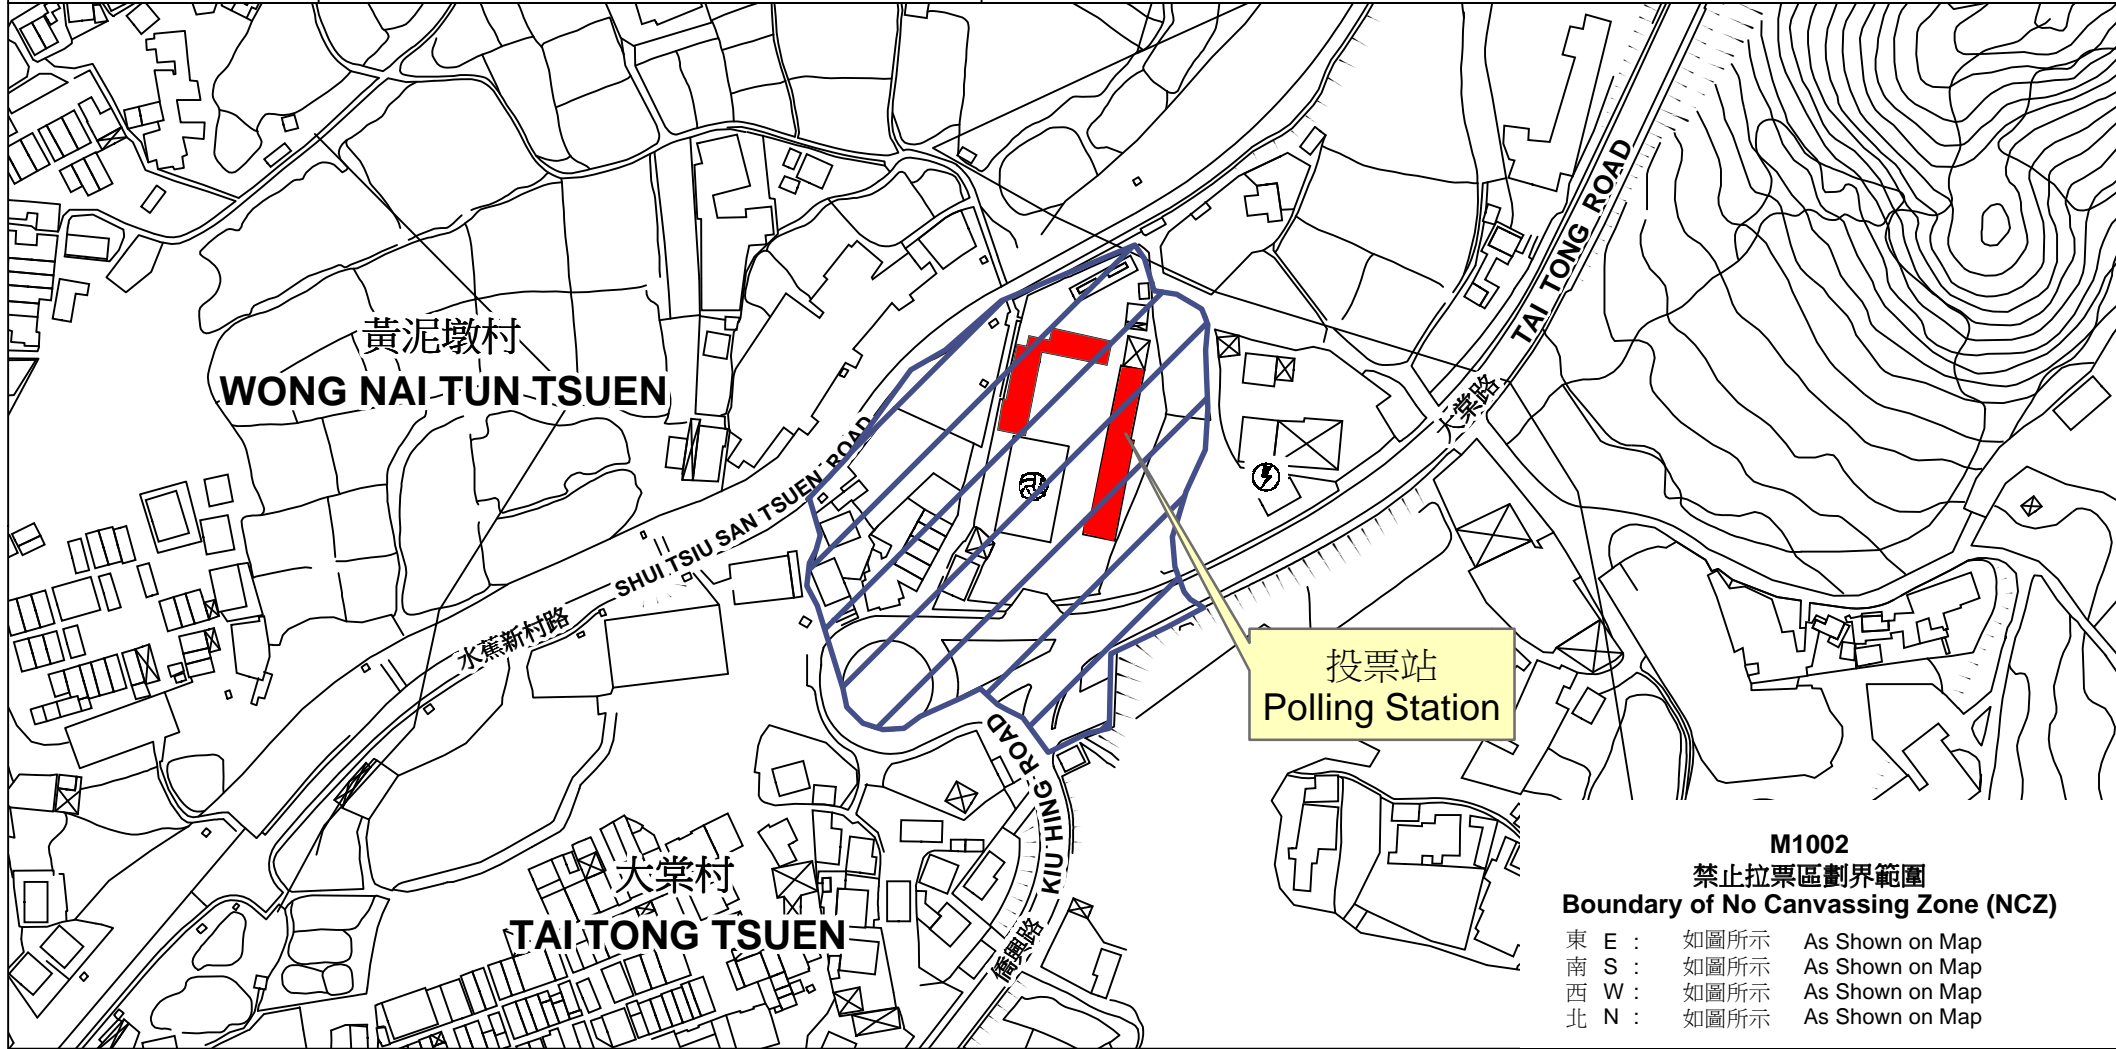

投票站位置圖和禁止拉票區 Polling Station - Location Plan & No Canvassing Zone

投票站編號 Polling Station Code	2016年立法會換屆選舉地方選區編號及名稱 Code & Name of Geographical Constituency for 2016 Legislative Council General Election	名稱及地址 Name & Address
M1002	LC4 新界西 NEW TERRITORIES WEST	香港童軍總會蔡志明聯光童軍中心 新界元朗大棠路大棠村1號 Scout Association of Hong Kong Choi Chee Ming Luen Kwong Scout Centre 1 Tai Tong Chuen, Tai Tong Road, Yuen Long, New Territories

 禁止拉票區
No Canvassing Zone