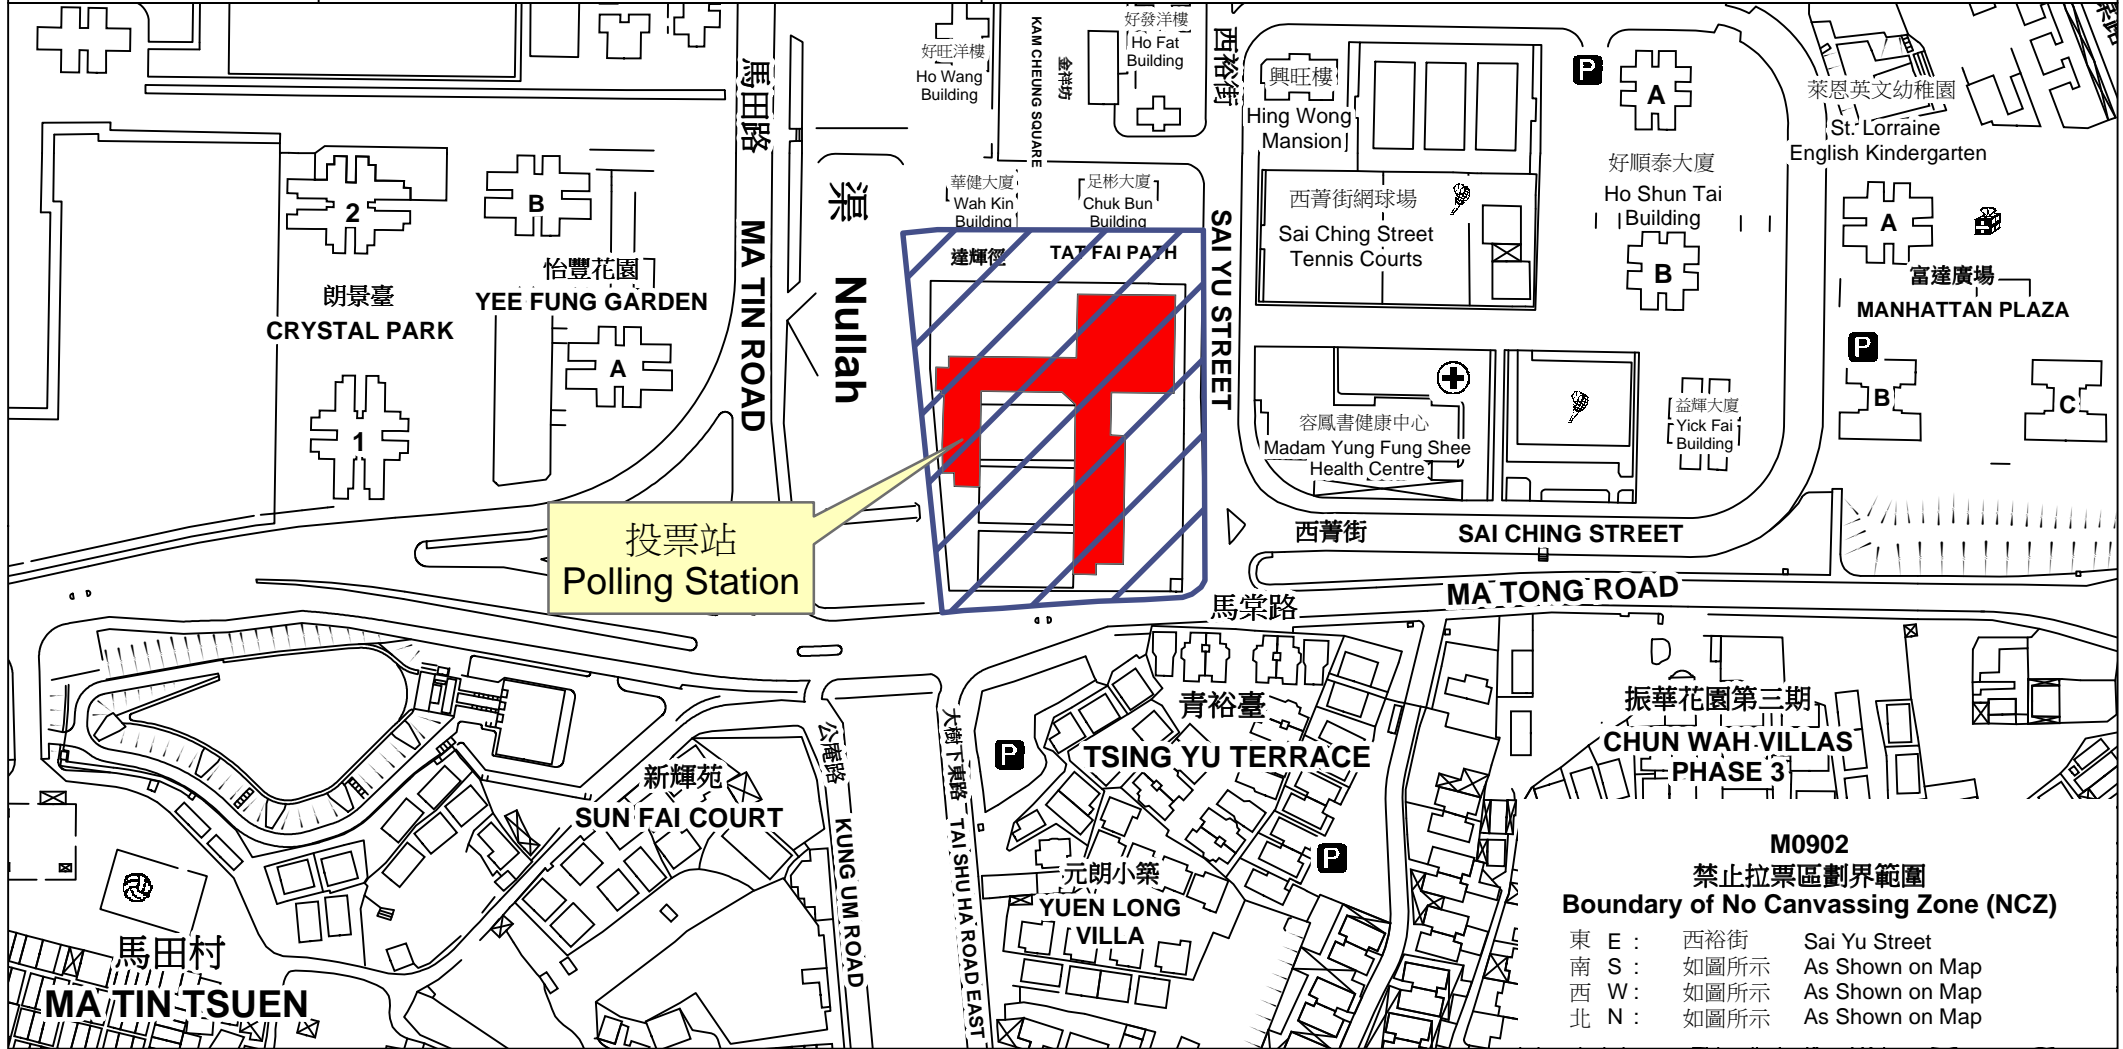

投票站位置圖和禁止拉票區 Polling Station - Location Plan & No Canvassing Zone

投票站編號 Polling Station Code	2016年立法會換屆選舉地方選區編號及名稱 Code & Name of Geographical Constituency for 2016 Legislative Council General Election	名稱及地址 Name & Address
M0902	LC4 新界西 NEW TERRITORIES WEST	明愛元朗陳震夏中學 新界元朗西裕街66號 Caritas Yuen Long Chan Chun Ha Secondary School 66 Sai Yu Street, Yuen Long, New Territories

 禁止拉票區
No Canvassing Zone