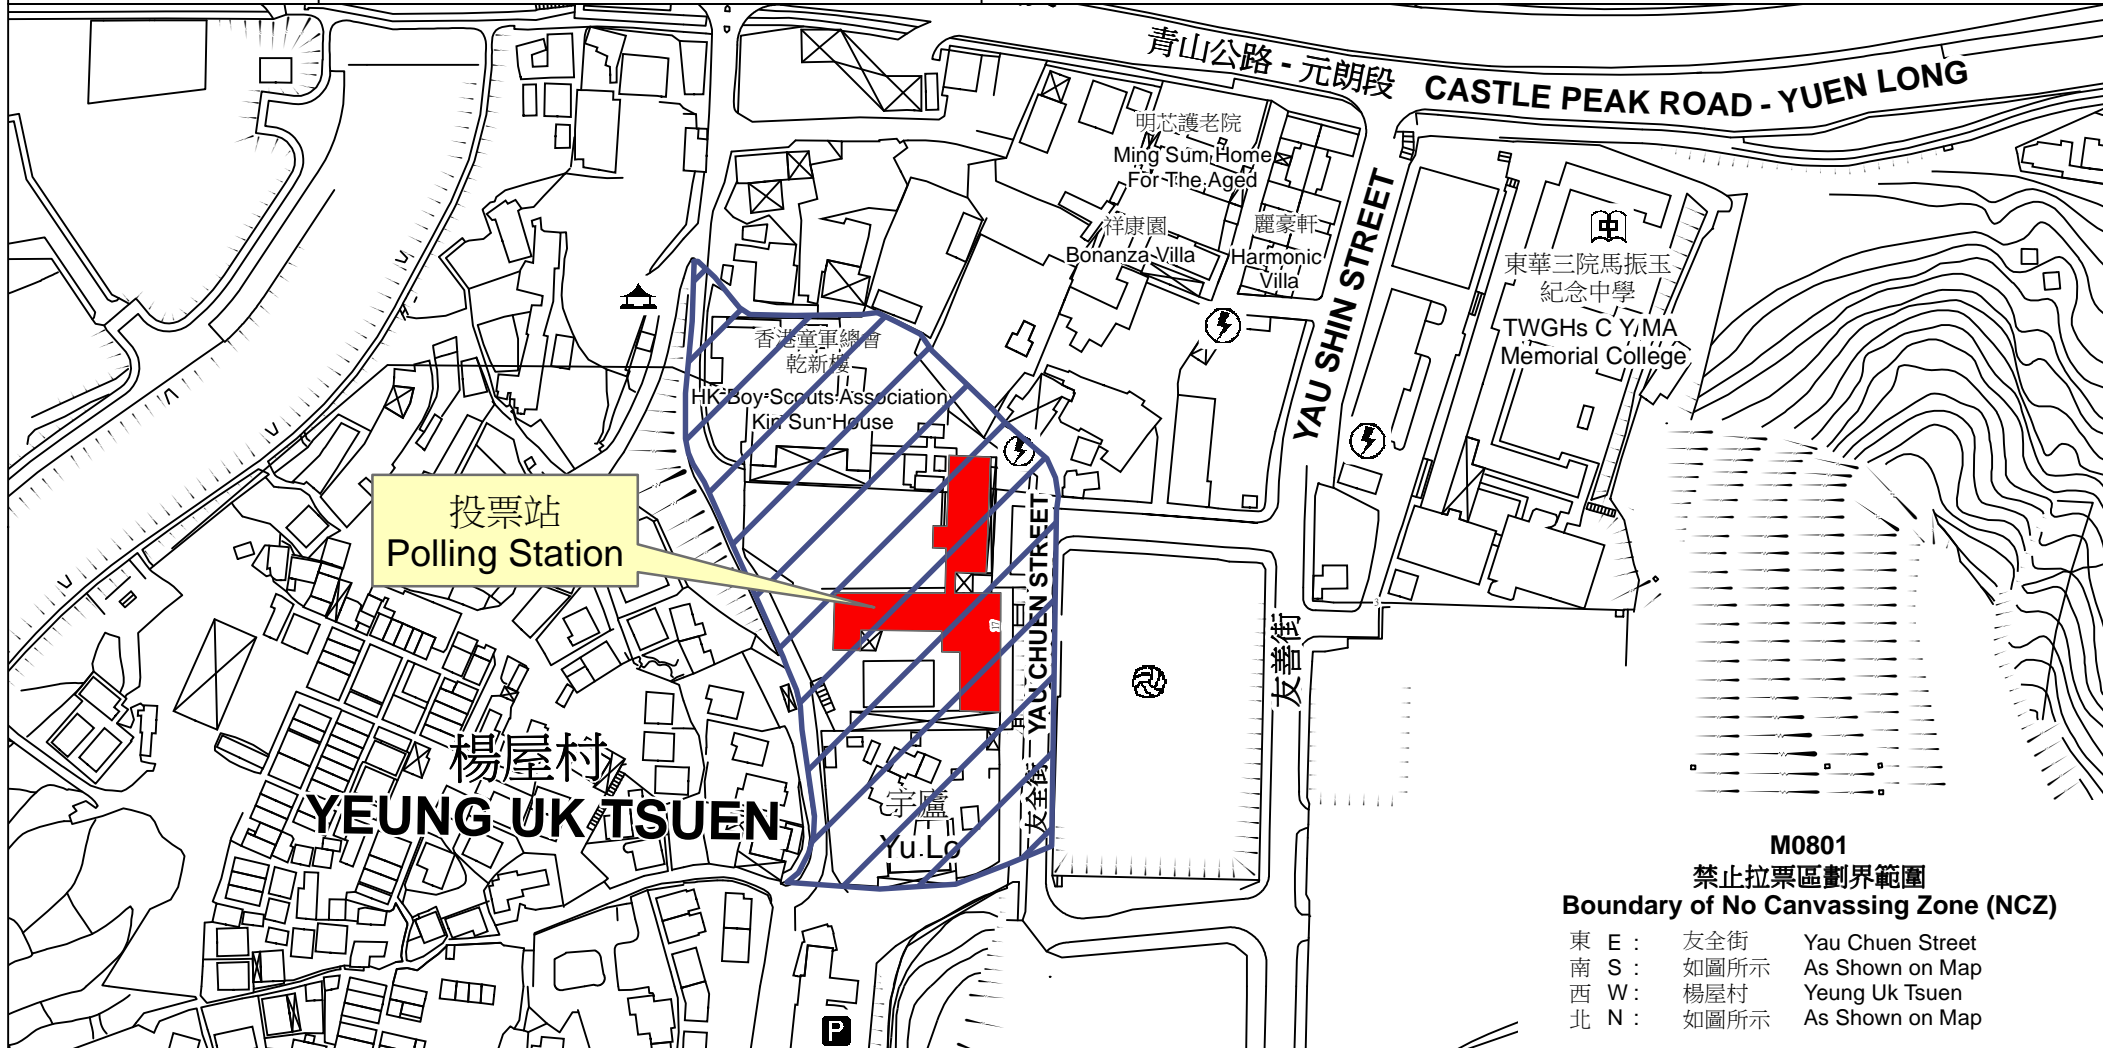

投票站位置圖和禁止拉票區 Polling Station - Location Plan & No Canvassing Zone

投票站編號 Polling Station Code	2016年立法會換屆選舉地方選區編號及名稱 Code & Name of Geographical Constituency for 2016 Legislative Council General Election	名稱及地址 Name & Address
M0801	LC4 新界西 NEW TERRITORIES WEST	元朗官立小學 新界元朗坳頭友全街 Yuen Long Government Primary School Yau Chuen Street, Au Tau, Yuen Long, New Territories

M0801
禁止拉票區劃界範圍
Boundary of No Canvassing Zone (NCZ)

東 E :	友全街	Yau Chuen Street
南 S :	如圖所示	As Shown on Map
西 W :	楊屋村	Yeung Uk Tsuen
北 N :	如圖所示	As Shown on Map

 禁止拉票區
No Canvassing Zone