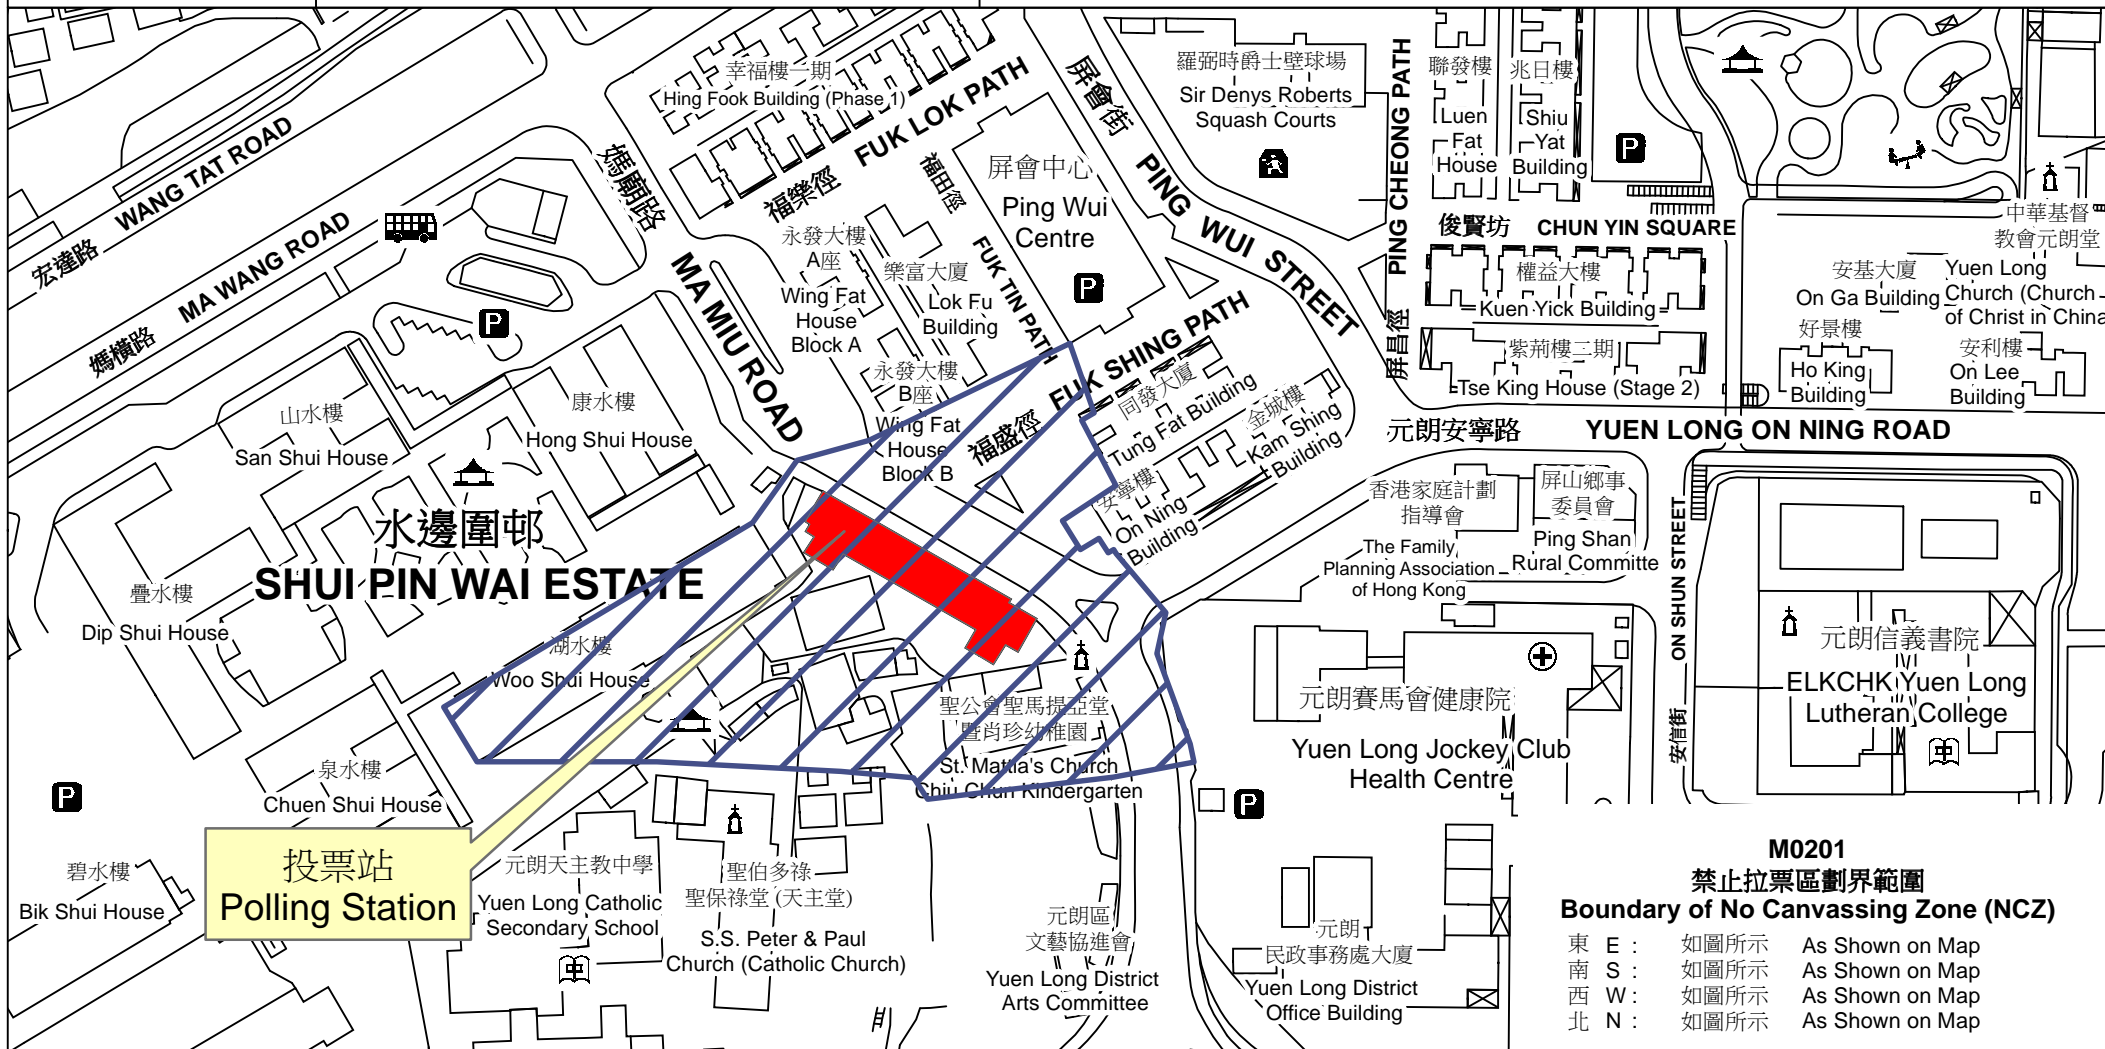

投票站位置圖和禁止拉票區 Polling Station - Location Plan & No Canvassing Zone

投票站編號 Polling Station Code	2016年立法會換屆選舉地方選區編號及名稱 Code & Name of Geographical Constituency for 2016 Legislative Council General Election	名稱及地址 Name & Address
M0201	LC4 新界西 NEW TERRITORIES WEST	聖公會靈愛小學 新界元朗媽廟路15號 SKH Ling Oi Primary School 15 Ma Miu Road, Yuen Long, New Territories

**M0201
禁止拉票區劃界範圍
Boundary of No Canvassing Zone (NCZ)**

東 E :	如圖所示	As Shown on Map
南 S :	如圖所示	As Shown on Map
西 W :	如圖所示	As Shown on Map
北 N :	如圖所示	As Shown on Map

 禁止拉票區
No Canvassing Zone