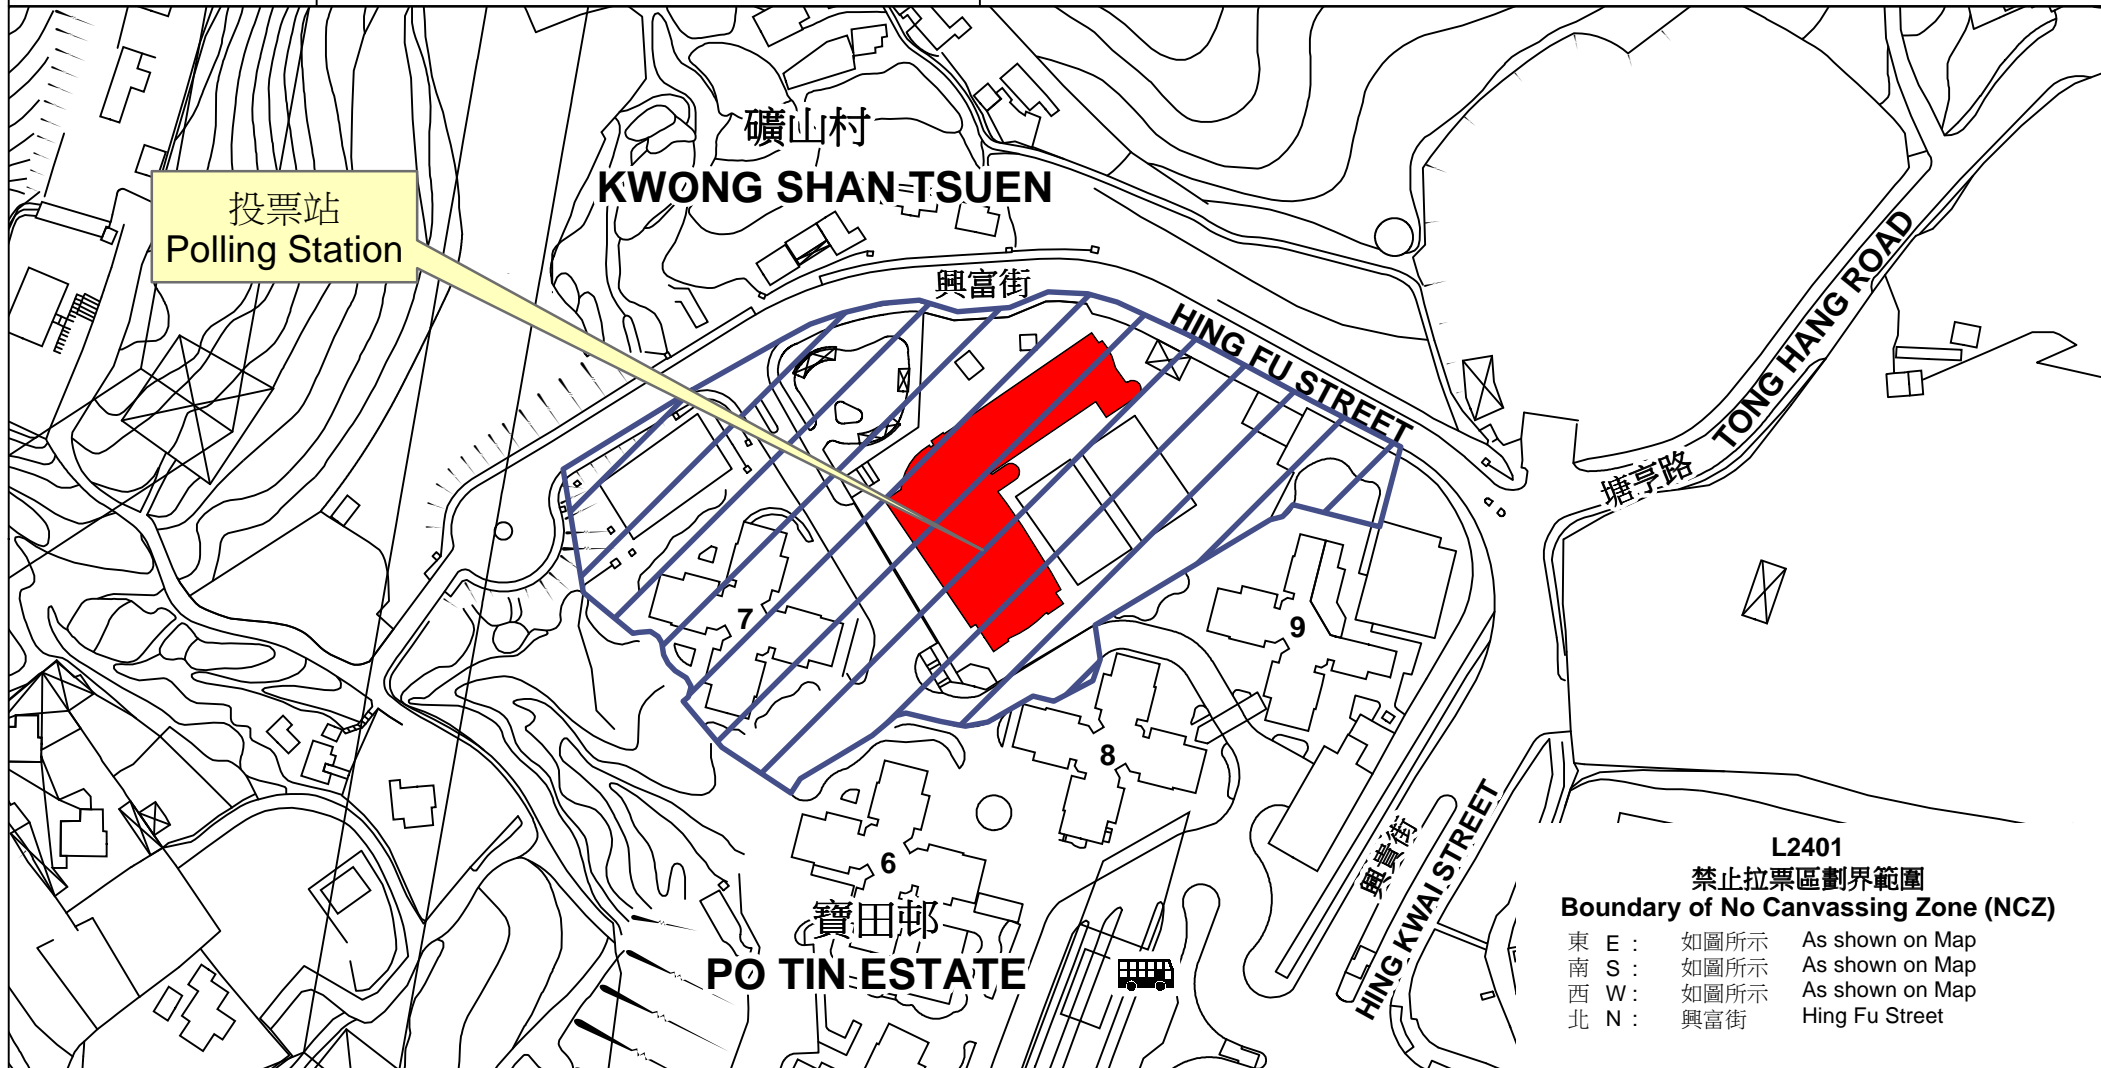

投票站位置圖和禁止拉票區 Polling Station - Location Plan & No Canvassing Zone

投票站編號 Polling Station Code	2016年立法會換屆選舉地方選區編號及名稱 Code & Name of Geographical Constituency for 2016 Legislative Council General Election	名稱及地址 Name & Address
L2401	LC4 新界西 NEW TERRITORIES WEST	保良局志豪小學 新界屯門29區興富街3號 PLK Horizon East Primary School 3 Hing Fu Street, Area 29, Tuen Mun, New Territories

 禁止拉票區
No Canvassing Zone