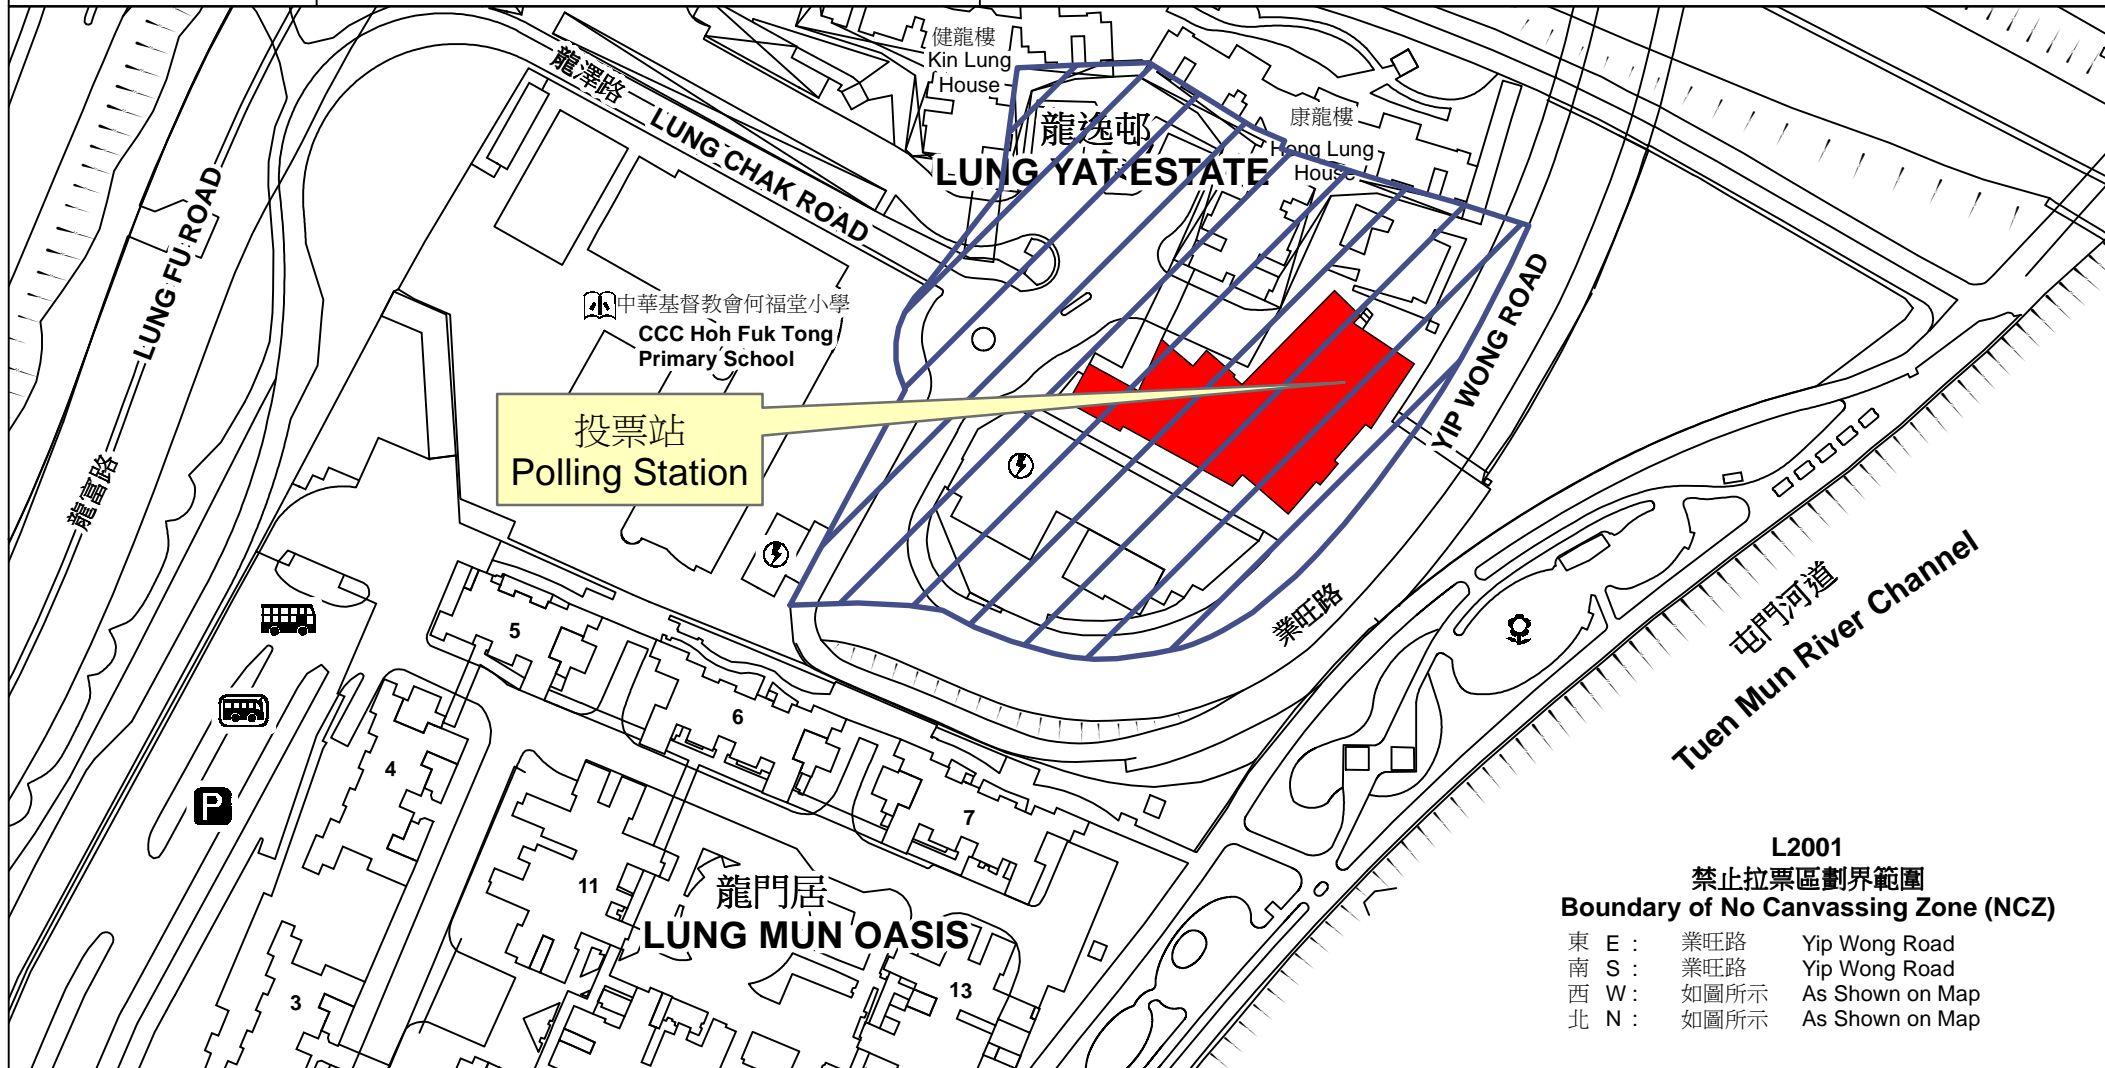

投票站位置圖和禁止拉票區 Polling Station - Location Plan & No Canvassing Zone

投票站編號 Polling Station Code	2016年立法會換屆選舉地方選區編號及名稱 Code & Name of Geographical Constituency for 2016 Legislative Council General Election	名稱及地址 Name & Address
L2001	LC4 新界西 NEW TERRITORIES WEST	龍逸社區會堂 新界屯門業旺路106號 Lung Yat Community Hall 106 Yip Wong Road, Tuen Mun, New Territories

L2001
禁止拉票區劃界範圍
Boundary of No Canvassing Zone (NCZ)

東 E :	業旺路	Yip Wong Road
南 S :	業旺路	Yip Wong Road
西 W :	如圖所示	As Shown on Map
北 N :	如圖所示	As Shown on Map

 禁止拉票區
No Canvassing Zone