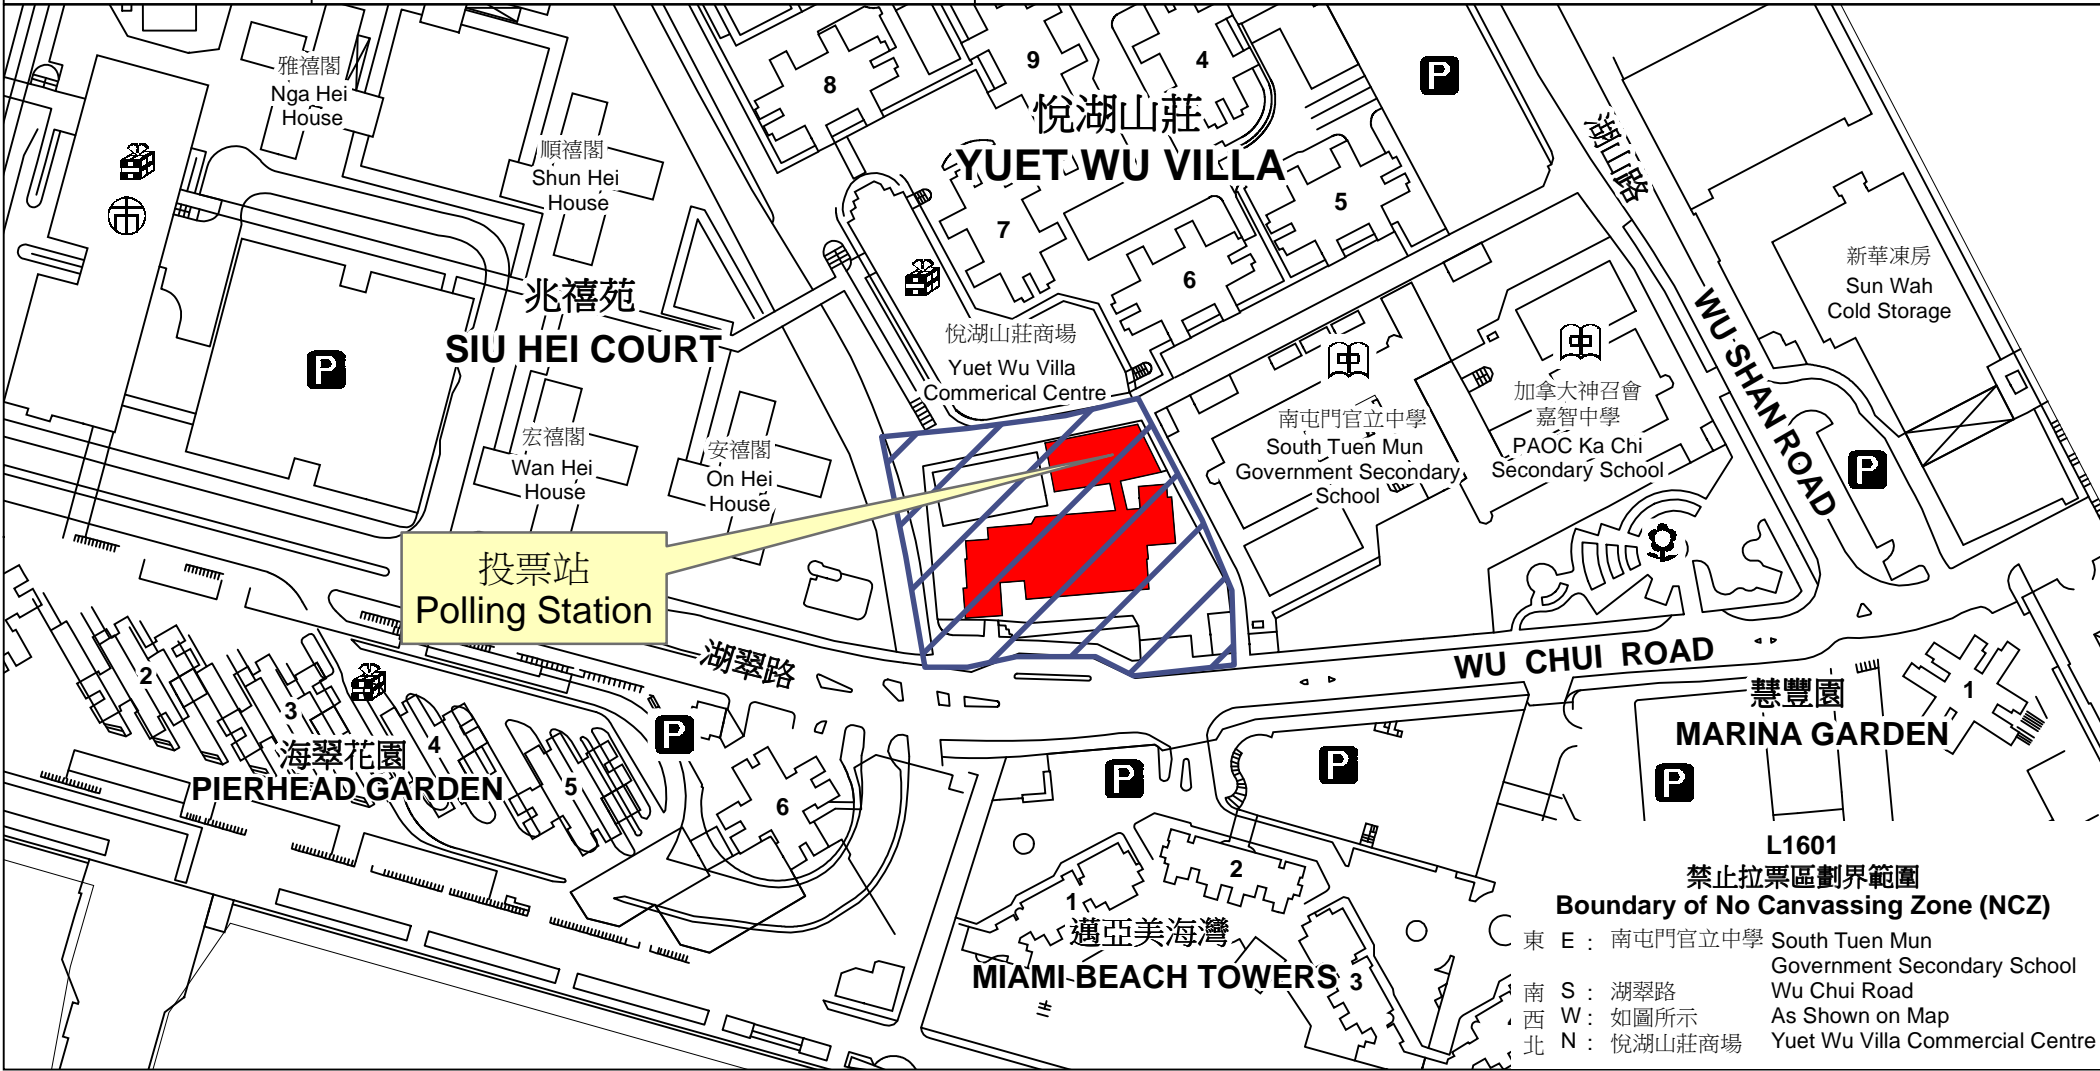

投票站位置圖和禁止拉票區 Polling Station - Location Plan & No Canvassing Zone

投票站編號 Polling Station Code L1601	2016年立法會換屆選舉地方選區編號及名稱 Code & Name of Geographical Constituency for 2016 Legislative Council General Election LC4 新界西 NEW TERRITORIES WEST	名稱及地址 Name & Address 世界龍岡學校劉德容紀念小學 新界屯門湖翠路263號 LKWFS Lau Tak Yung Memorial Primary School 263 Wu Chui Road, Tuen Mun, New Territories
---	---	---

投票站
Polling Station

**L1601
 禁止拉票區劃界範圍
 Boundary of No Canvassing Zone (NCZ)**

東 E :	南屯門官立中學	South Tuen Mun Government Secondary School
南 S :	湖翠路	Wu Chui Road
西 W :	如圖所示	As Shown on Map
北 N :	悅湖山莊商場	Yuet Wu Villa Commercial Centre

 禁止拉票區
No Canvassing Zone