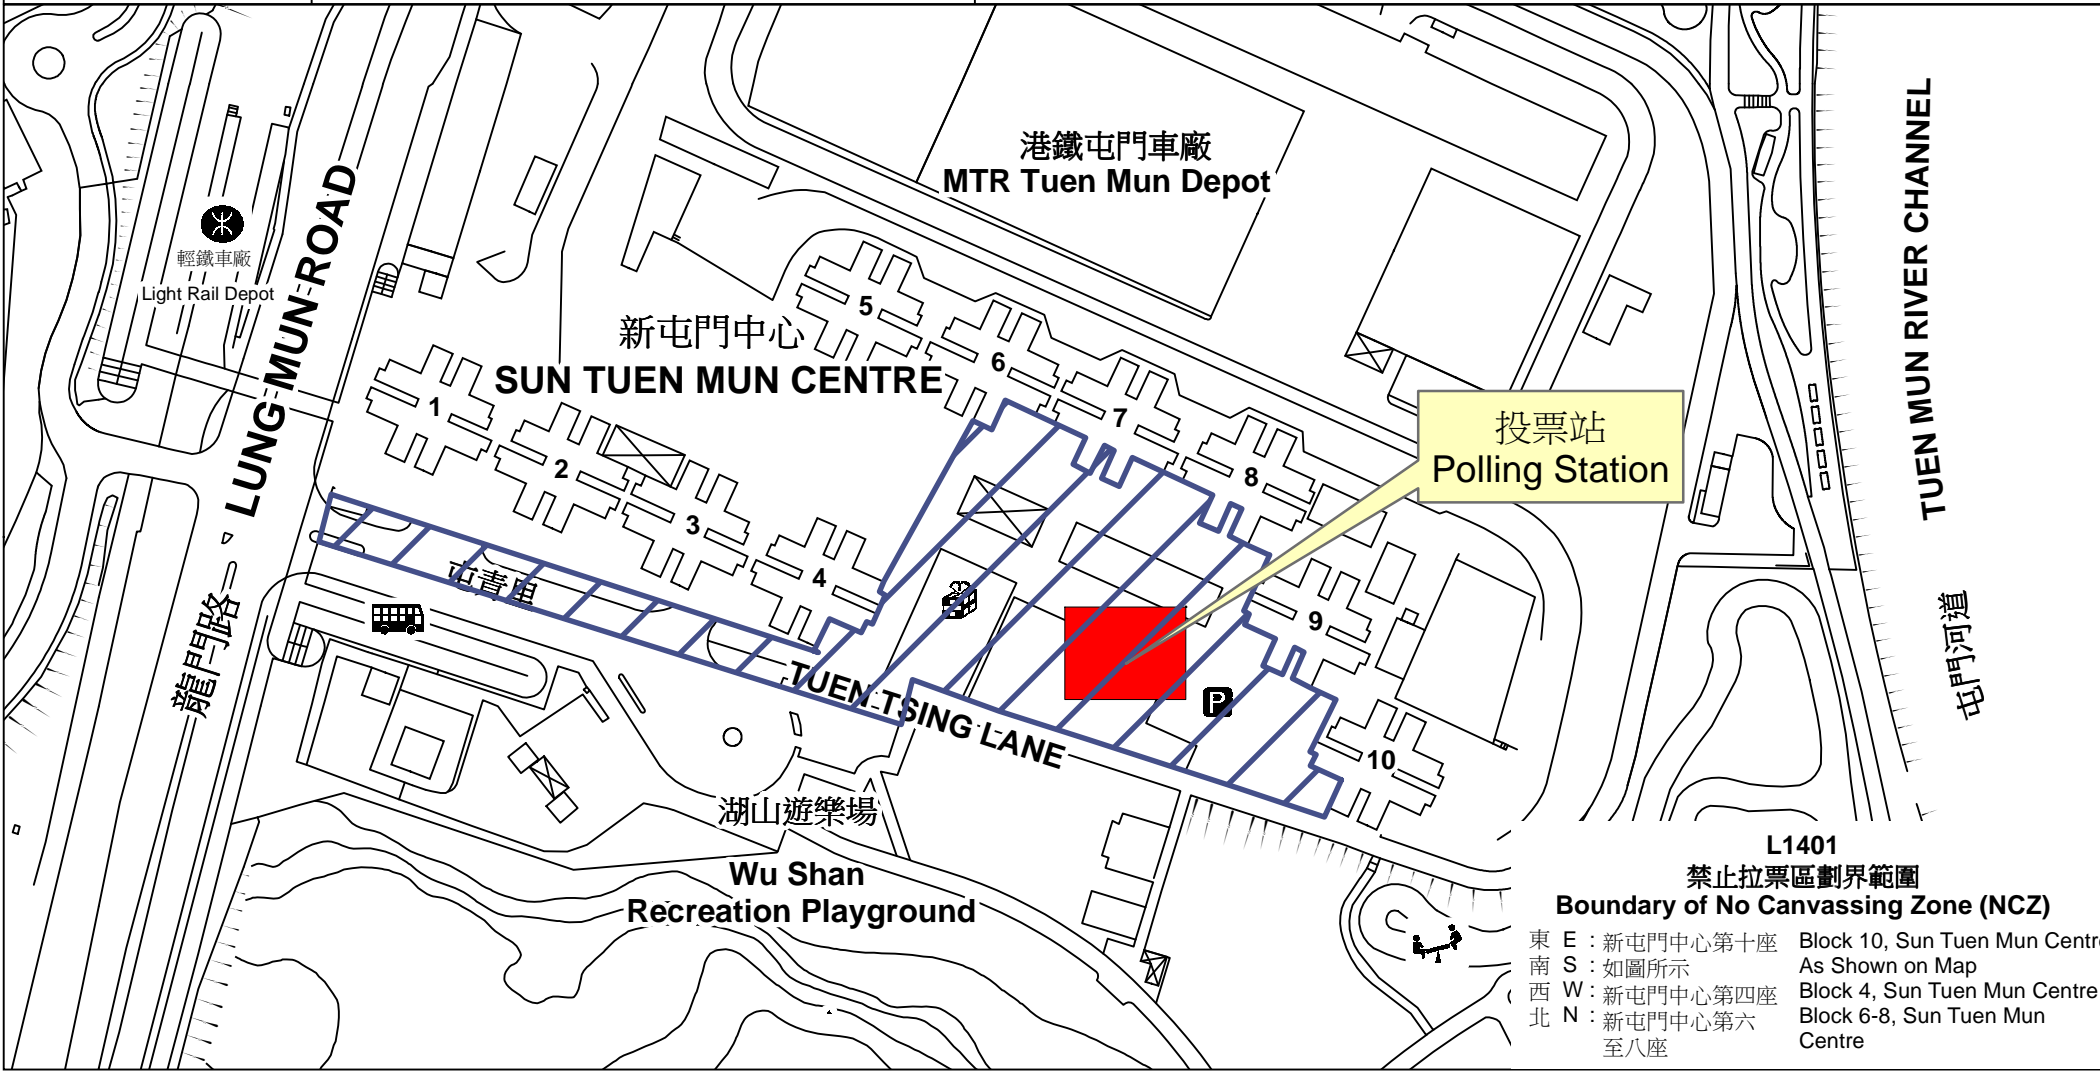

投票站位置圖和禁止拉票區 Polling Station - Location Plan & No Canvassing Zone

投票站編號 Polling Station Code L1401	2016年立法會換屆選舉地方選區編號及名稱 Code & Name of Geographical Constituency for 2016 Legislative Council General Election LC4 新界西 NEW TERRITORIES WEST	名稱及地址 Name & Address 新屯門中心社區中心 新界屯門龍門路55至65號新屯門商場L3層 Community Centre of Sun Tuen Mun Centre Level 3, Sun Tuen Mun Shopping Centre, 55-65 Lung Mun Road, Tuen Mun, New Territories
---	---	---

 禁止拉票區
No Canvassing Zone

L1401
禁止拉票區劃界範圍
Boundary of No Canvassing Zone (NCZ)

東 E	: 新屯門中心第十座	Block 10, Sun Tuen Mun Centre
南 S	: 如圖所示	As Shown on Map
西 W	: 新屯門中心第四座	Block 4, Sun Tuen Mun Centre
北 N	: 新屯門中心第六至八座	Block 6-8, Sun Tuen Mun Centre