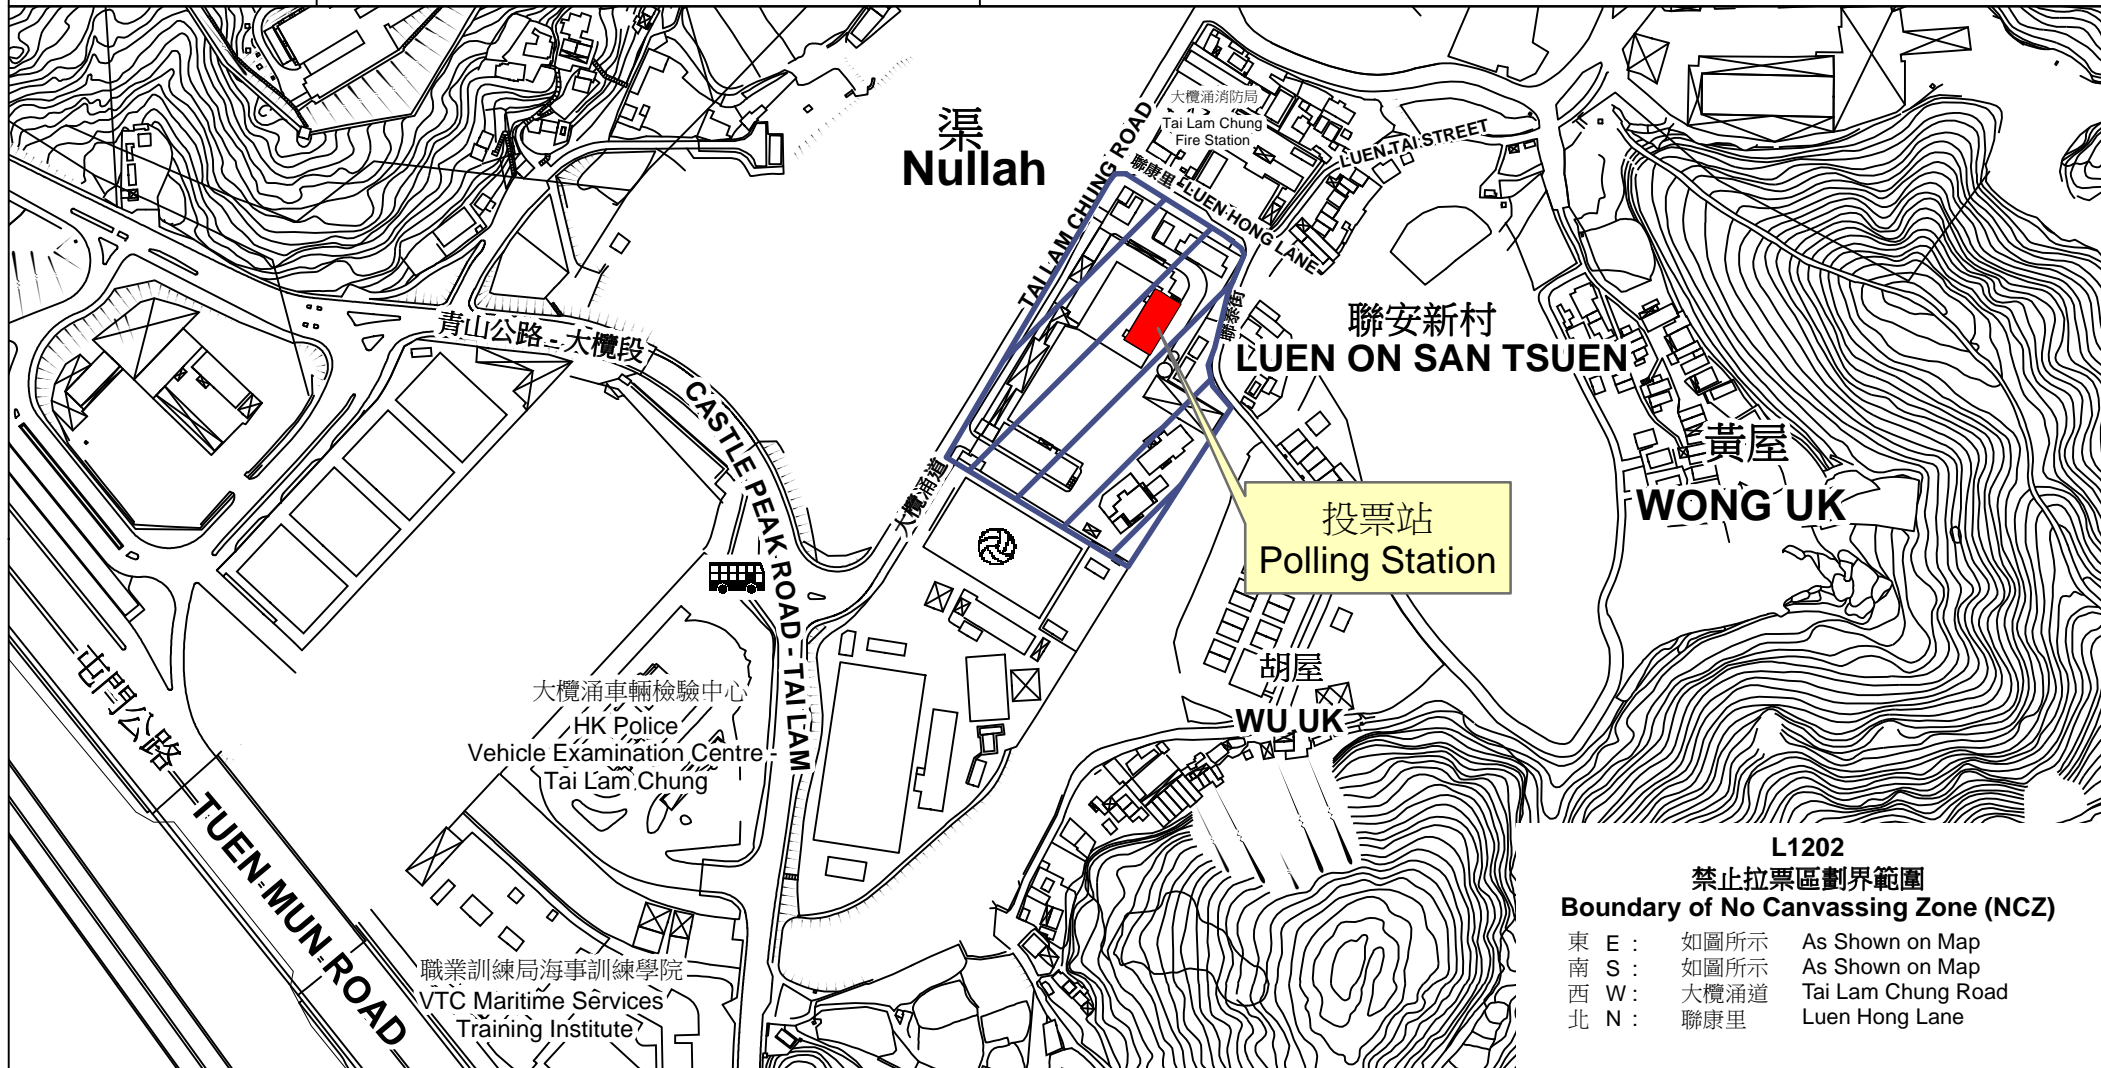

投票站位置圖和禁止拉票區 Polling Station - Location Plan & No Canvassing Zone

| 投票站編號 Polling Station Code | 2016年立法會換屆選舉地方選區編號及名稱 Code & Name of Geographical Constituency for 2016 Legislative Council General Election | 名稱及地址 Name & Address |
|-------------------------------|--|--|
| <p>L1202</p> | <p>LC4 新界西 NEW TERRITORIES WEST</p> | <p>海關訓練學校 新界屯門大欖涌道10號 Customs and Excise Training School 10 Tai Lam Chung Road, Tuen Mun, New Territories</p> |

L1202
禁止拉票區劃界範圍
Boundary of No Canvassing Zone (NCZ)

| | | |
|-------|------|--------------------|
| 東 E : | 如圖所示 | As Shown on Map |
| 南 S : | 如圖所示 | As Shown on Map |
| 西 W : | 大欖涌道 | Tai Lam Chung Road |
| 北 N : | 聯康里 | Luen Hong Lane |

 禁止拉票區
No Canvassing Zone