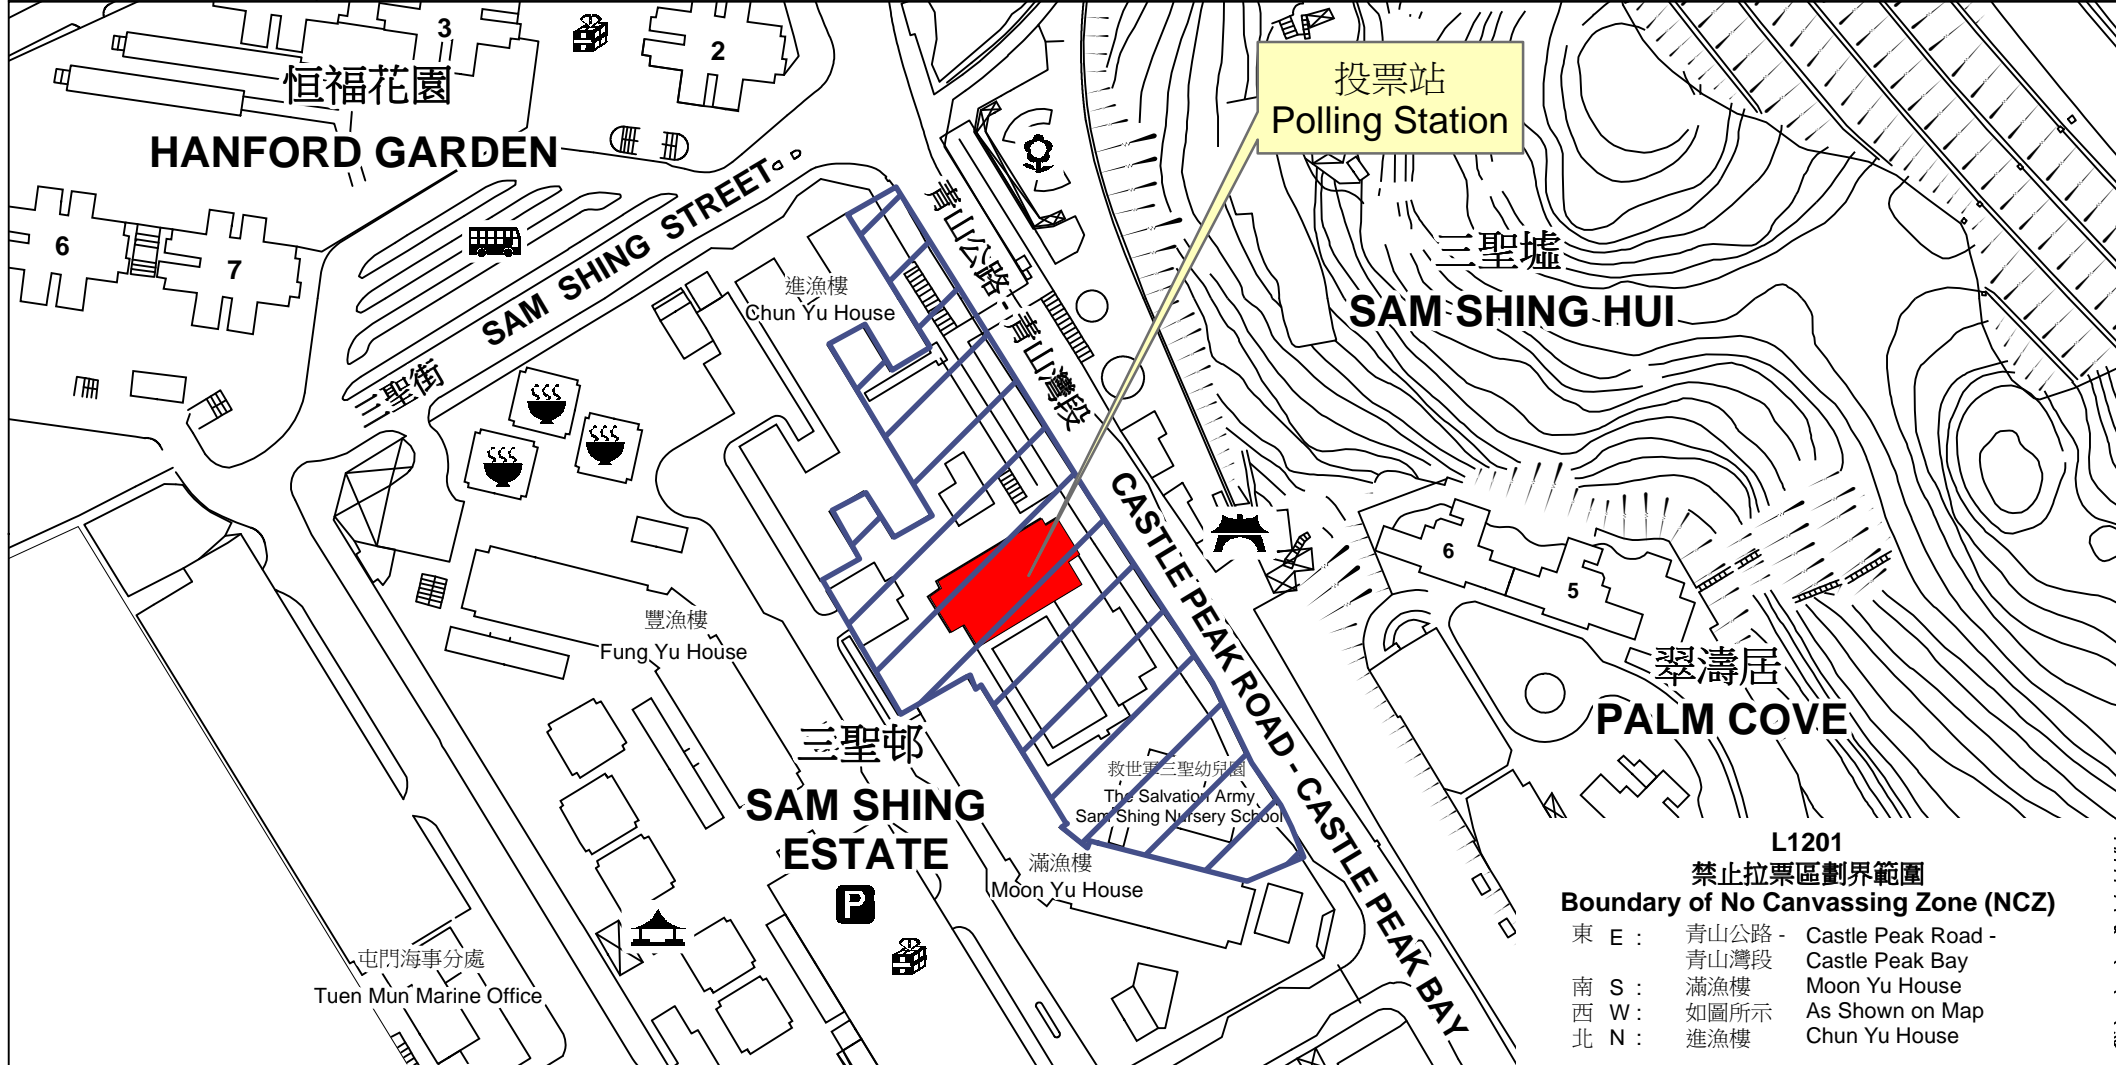

投票站位置圖和禁止拉票區 Polling Station - Location Plan & No Canvassing Zone

投票站編號 Polling Station Code L1201	2016年立法會換屆選舉地方選區編號及名稱 Code & Name of Geographical Constituency for 2016 Legislative Council General Election LC4 新界西 NEW TERRITORIES WEST	名稱及地址 Name & Address 救世軍三聖邨劉伍英學校 新界屯門青山公路三聖邨 The Salvation Army Sam Shing Chuen Lau Ng Ying School Sam Shing Estate, Castle Peak Road, Tuen Mun, New Territories
---	---	---

**L1201
禁止拉票區劃界範圍
Boundary of No Canvassing Zone (NCZ)**

東 E :	青山公路 - 青山灣段	Castle Peak Road - Castle Peak Bay
南 S :	滿漁樓	Moon Yu House
西 W :	如圖所示	As Shown on Map
北 N :	進漁樓	Chun Yu House

 禁止拉票區
No Canvassing Zone