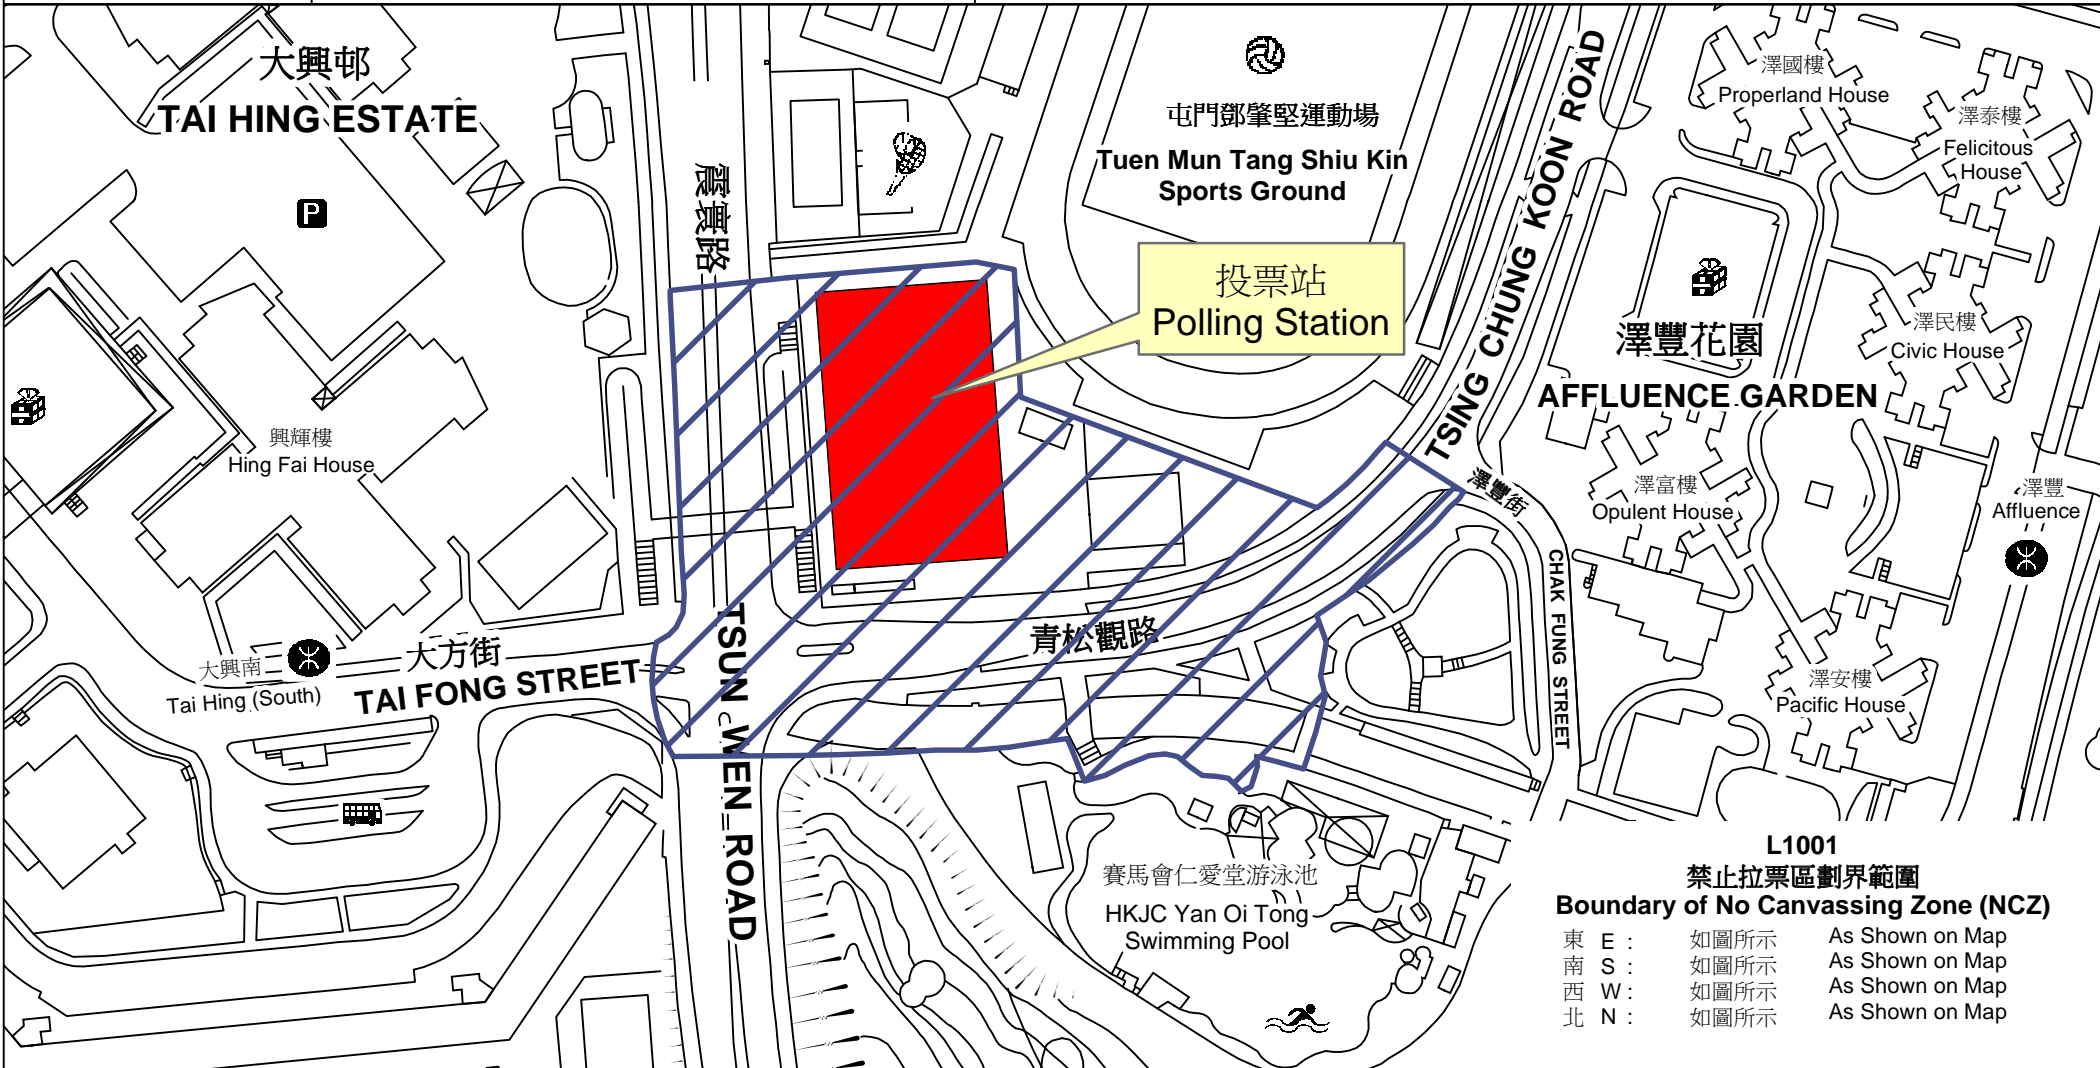

投票站位置圖和禁止拉票區 Polling Station - Location Plan & No Canvassing Zone

<p>投票站編號 Polling Station Code</p> <p>L1001</p>	<p>2016年立法會換屆選舉地方選區編號及名稱 Code & Name of Geographical Constituency for 2016 Legislative Council General Election</p> <p>LC4 新界西 NEW TERRITORIES WEST</p>	<p>名稱及地址 Name & Address</p> <p>大興體育館 新界屯門青松觀路38號 Tai Hing Sports Centre 38 Tsing Chung Koon Road, Tuen Mun, New Territories</p>
---	---	--

L1001
禁止拉票區劃界範圍
Boundary of No Canvassing Zone (NCZ)

東 E :	如圖所示	As Shown on Map
南 S :	如圖所示	As Shown on Map
西 W :	如圖所示	As Shown on Map
北 N :	如圖所示	As Shown on Map

 禁止拉票區
No Canvassing Zone