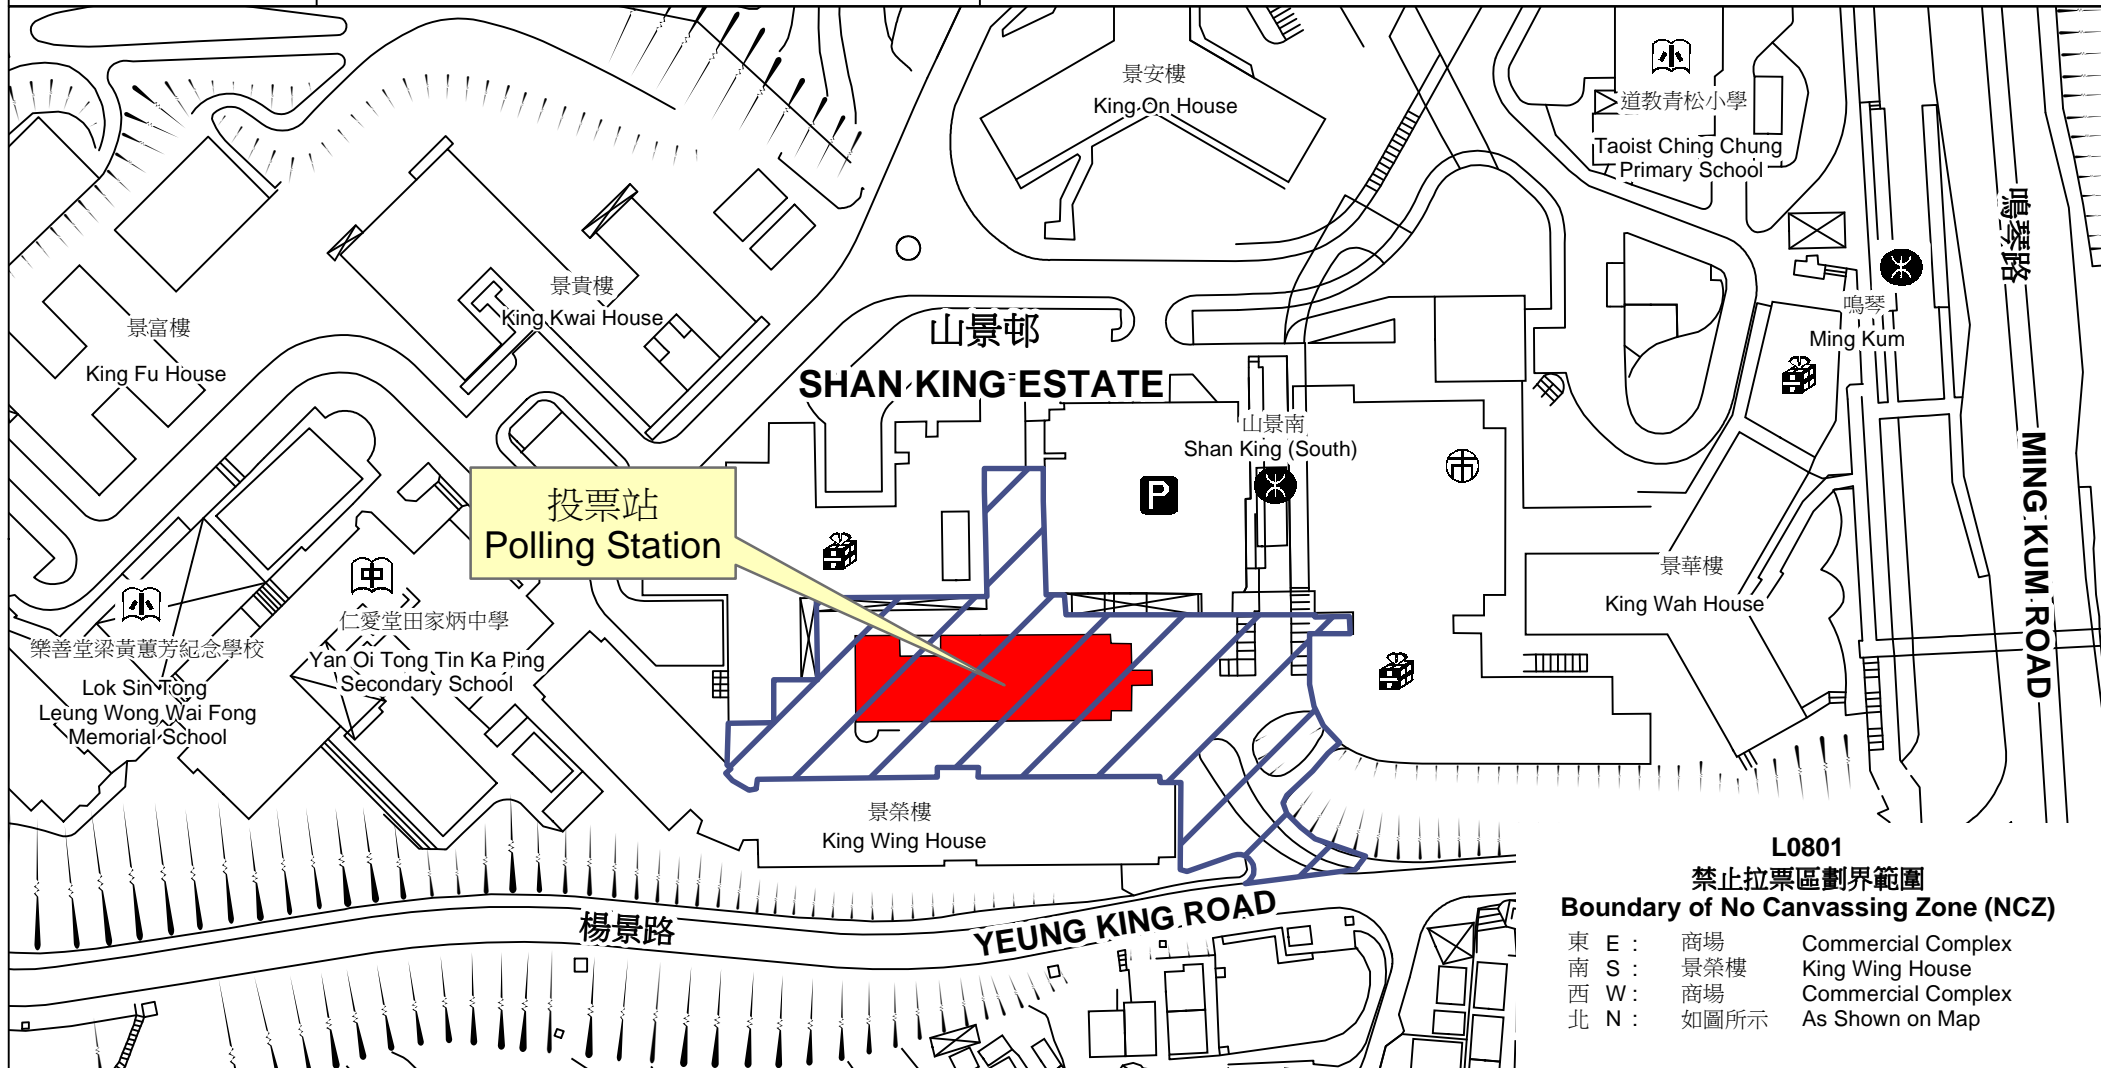

投票站位置圖和禁止拉票區 Polling Station - Location Plan & No Canvassing Zone

投票站編號 Polling Station Code L0801	2016年立法會換屆選舉地方選區編號及名稱 Code & Name of Geographical Constituency for 2016 Legislative Council General Election LC4 新界西 NEW TERRITORIES WEST	名稱及地址 Name & Address 山景社區會堂 新界屯門山景邨 Shan King Community Hall Shan King Estate, Tuen Mun, New Territories
---	---	--

 禁止拉票區
No Canvassing Zone