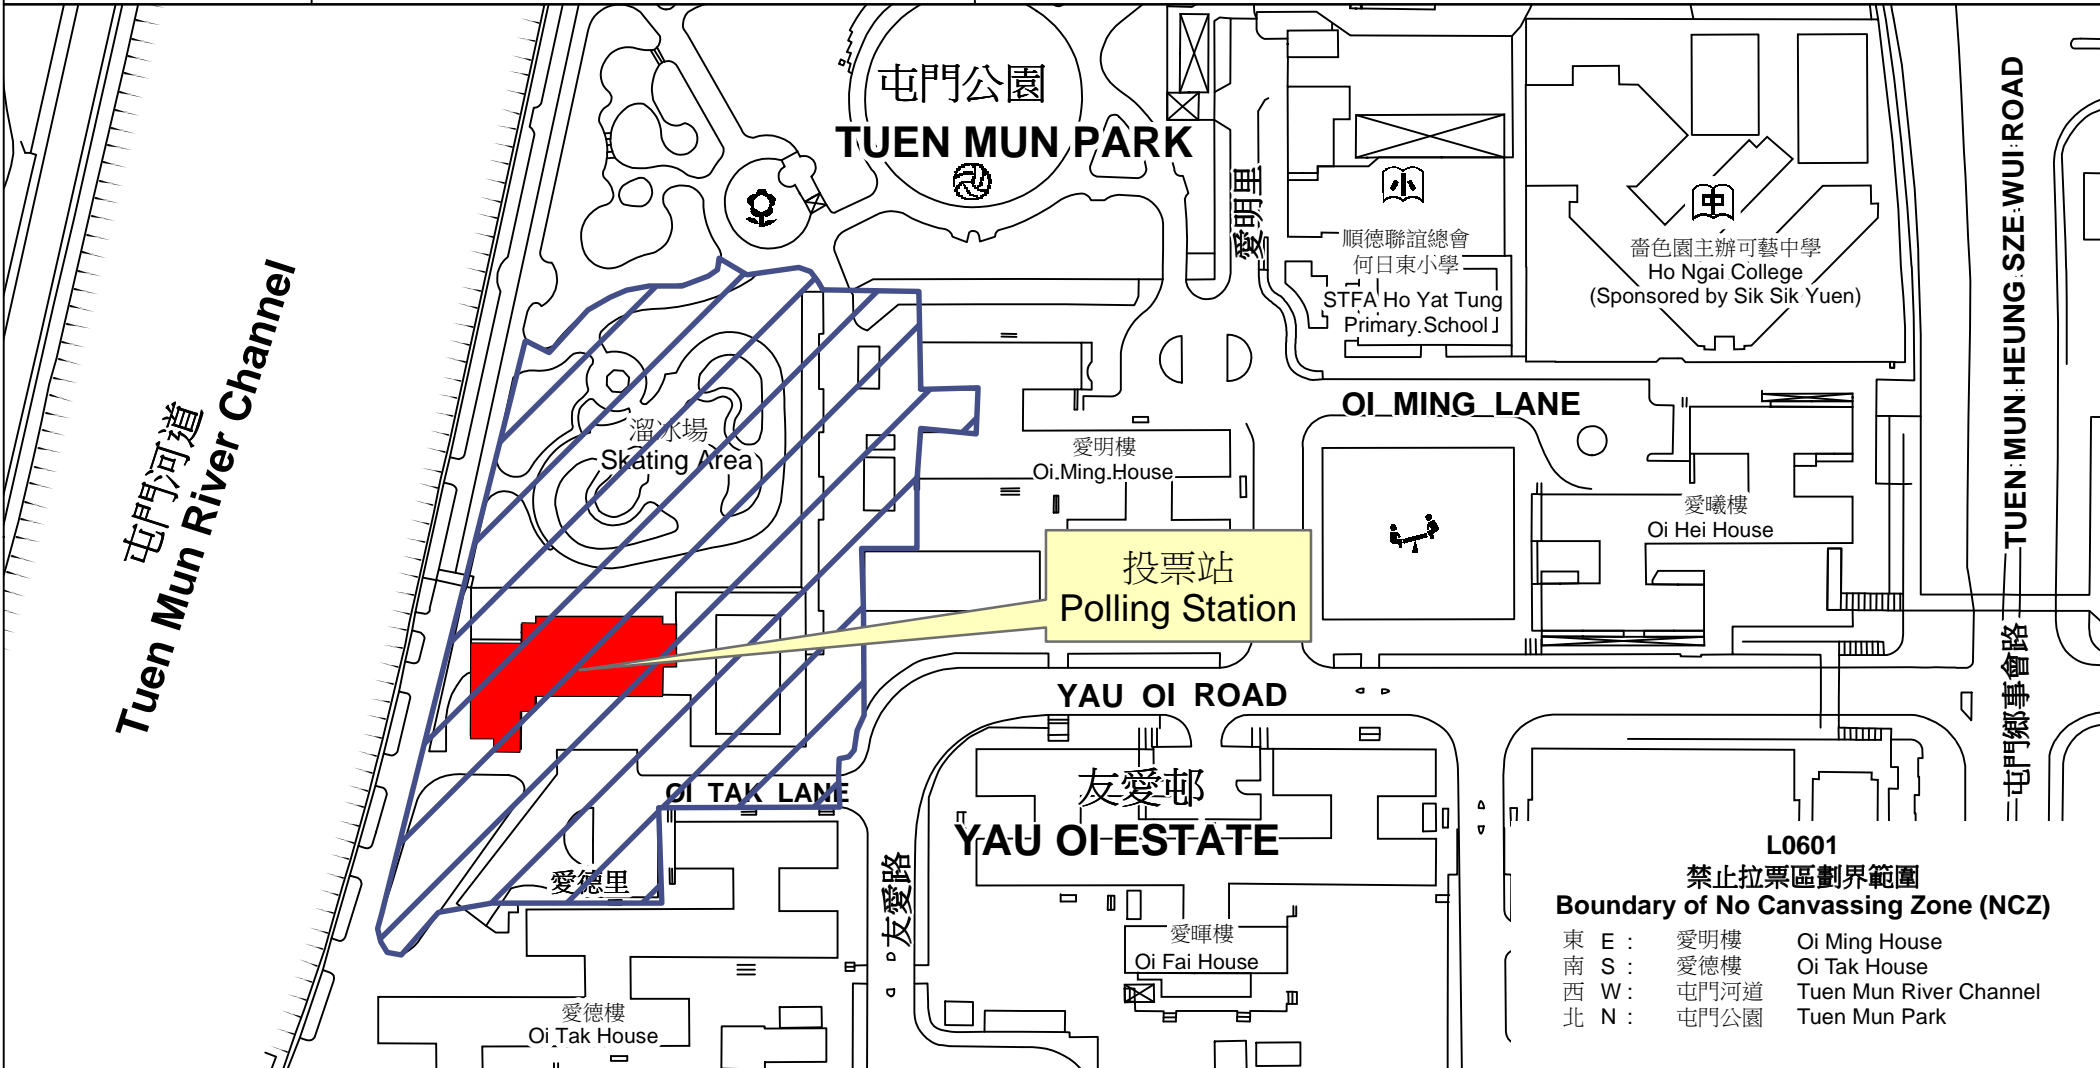

投票站位置圖和禁止拉票區 Polling Station - Location Plan & No Canvassing Zone

投票站編號 Polling Station Code L0601	2016年立法會換屆選舉地方選區編號及名稱 Code & Name of Geographical Constituency for 2016 Legislative Council General Election LC4 新界西 NEW TERRITORIES WEST	名稱及地址 Name & Address 伊斯蘭學校 新界屯門友愛邨愛德里2號 Islamic Primary School 2 Oi Tak Lane, Yau Oi Estate, Tuen Mun, New Territories
---	---	--

L0601
禁止拉票區劃界範圍
Boundary of No Canvassing Zone (NCZ)

東 E :	愛明樓	Oi Ming House
南 S :	愛德樓	Oi Tak House
西 W :	屯門河道	Tuen Mun River Channel
北 N :	屯門公園	Tuen Mun Park

 禁止拉票區
No Canvassing Zone