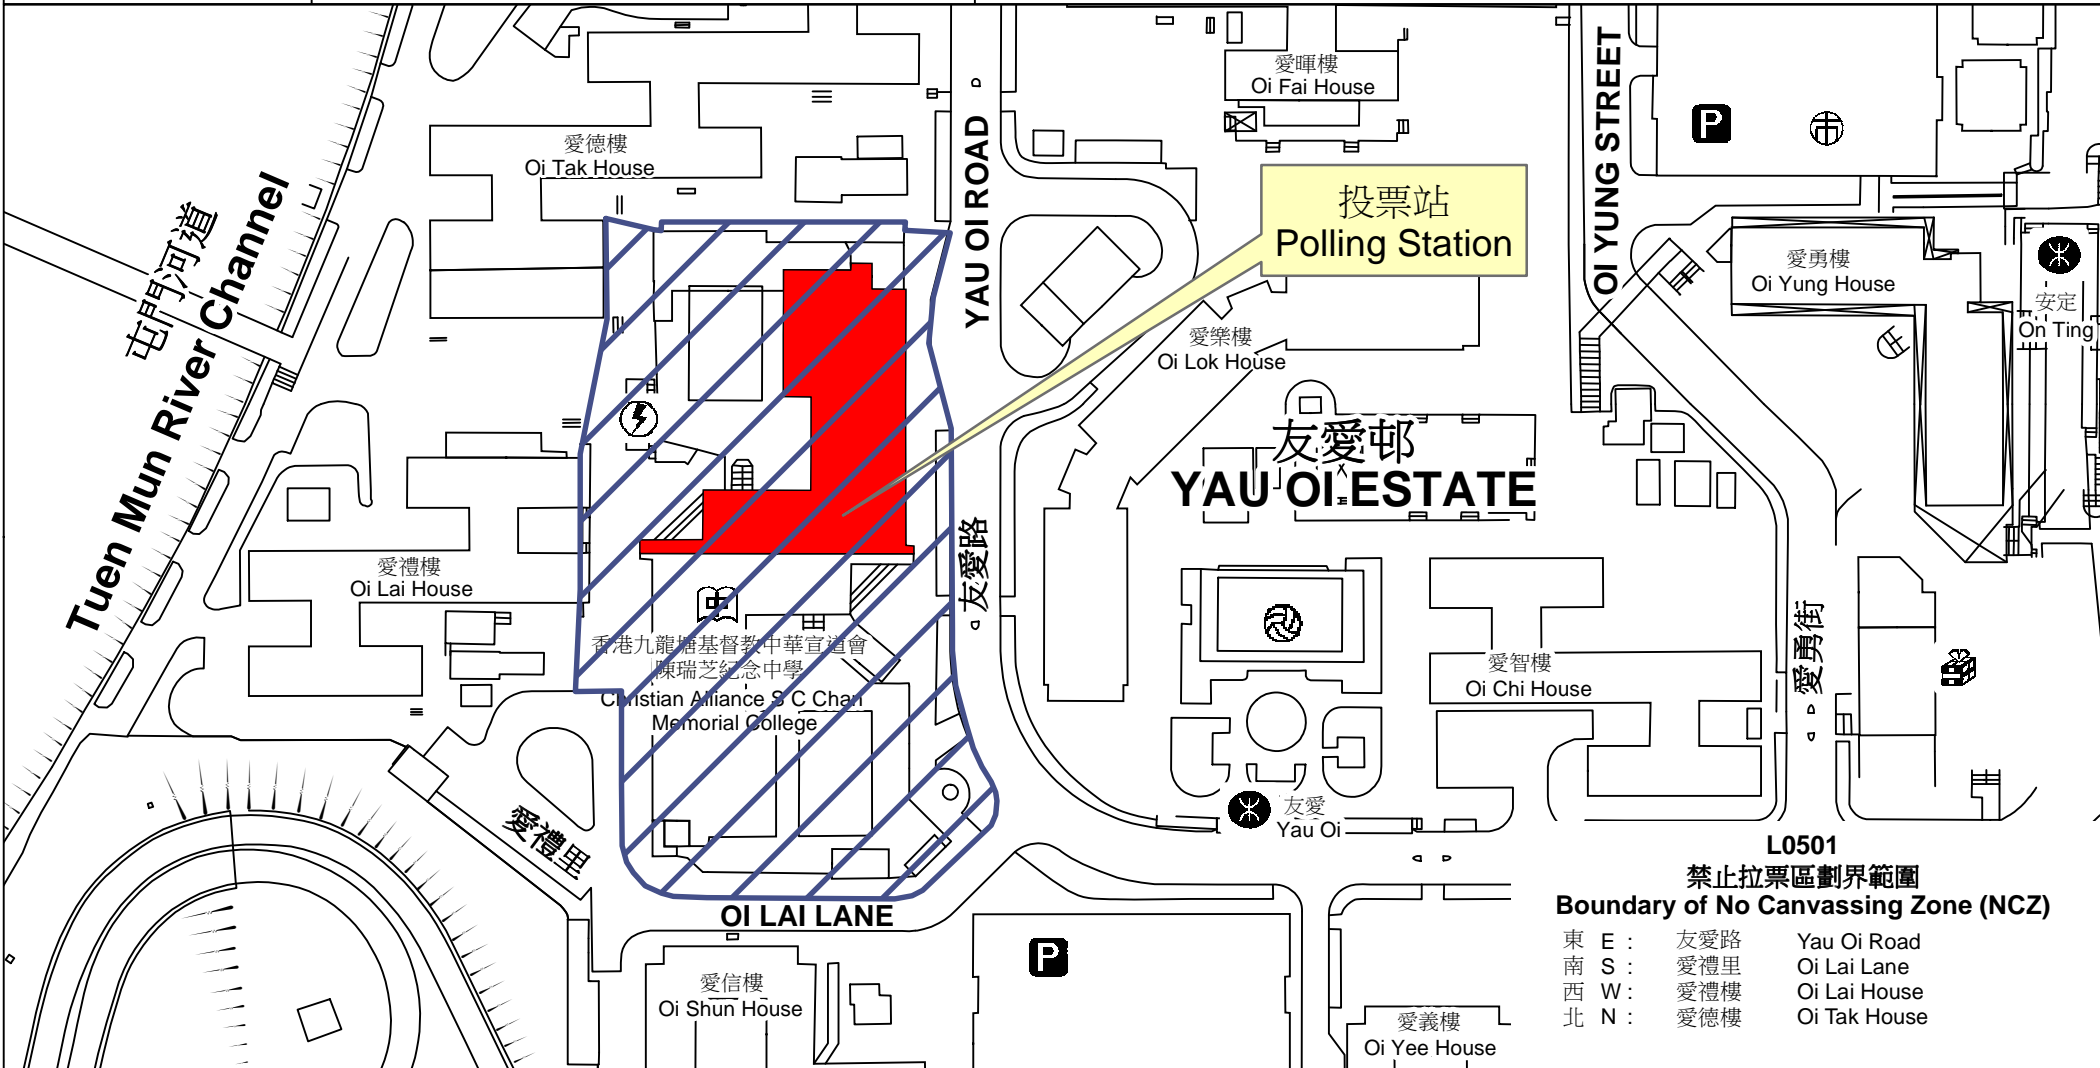

投票站位置圖和禁止拉票區 Polling Station - Location Plan & No Canvassing Zone

投票站編號 Polling Station Code L0501	2016年立法會換屆選舉地方選區編號及名稱 Code & Name of Geographical Constituency for 2016 Legislative Council General Election LC4 新界西 NEW TERRITORIES WEST	名稱及地址 Name & Address 順德聯誼總會譚伯羽中學 新界屯門友愛邨友愛路9號 STFA Tam Pak Yu College 9 Yau Oi Road, Yau Oi Estate, Tuen Mun, New Territories
---	--	---

L0501
禁止拉票區劃界範圍
Boundary of No Canvassing Zone (NCZ)

東 E :	友愛路	Yau Oi Road
南 S :	愛禮里	Oi Lai Lane
西 W :	愛禮樓	Oi Lai House
北 N :	愛德樓	Oi Tak House

 禁止拉票區
No Canvassing Zone