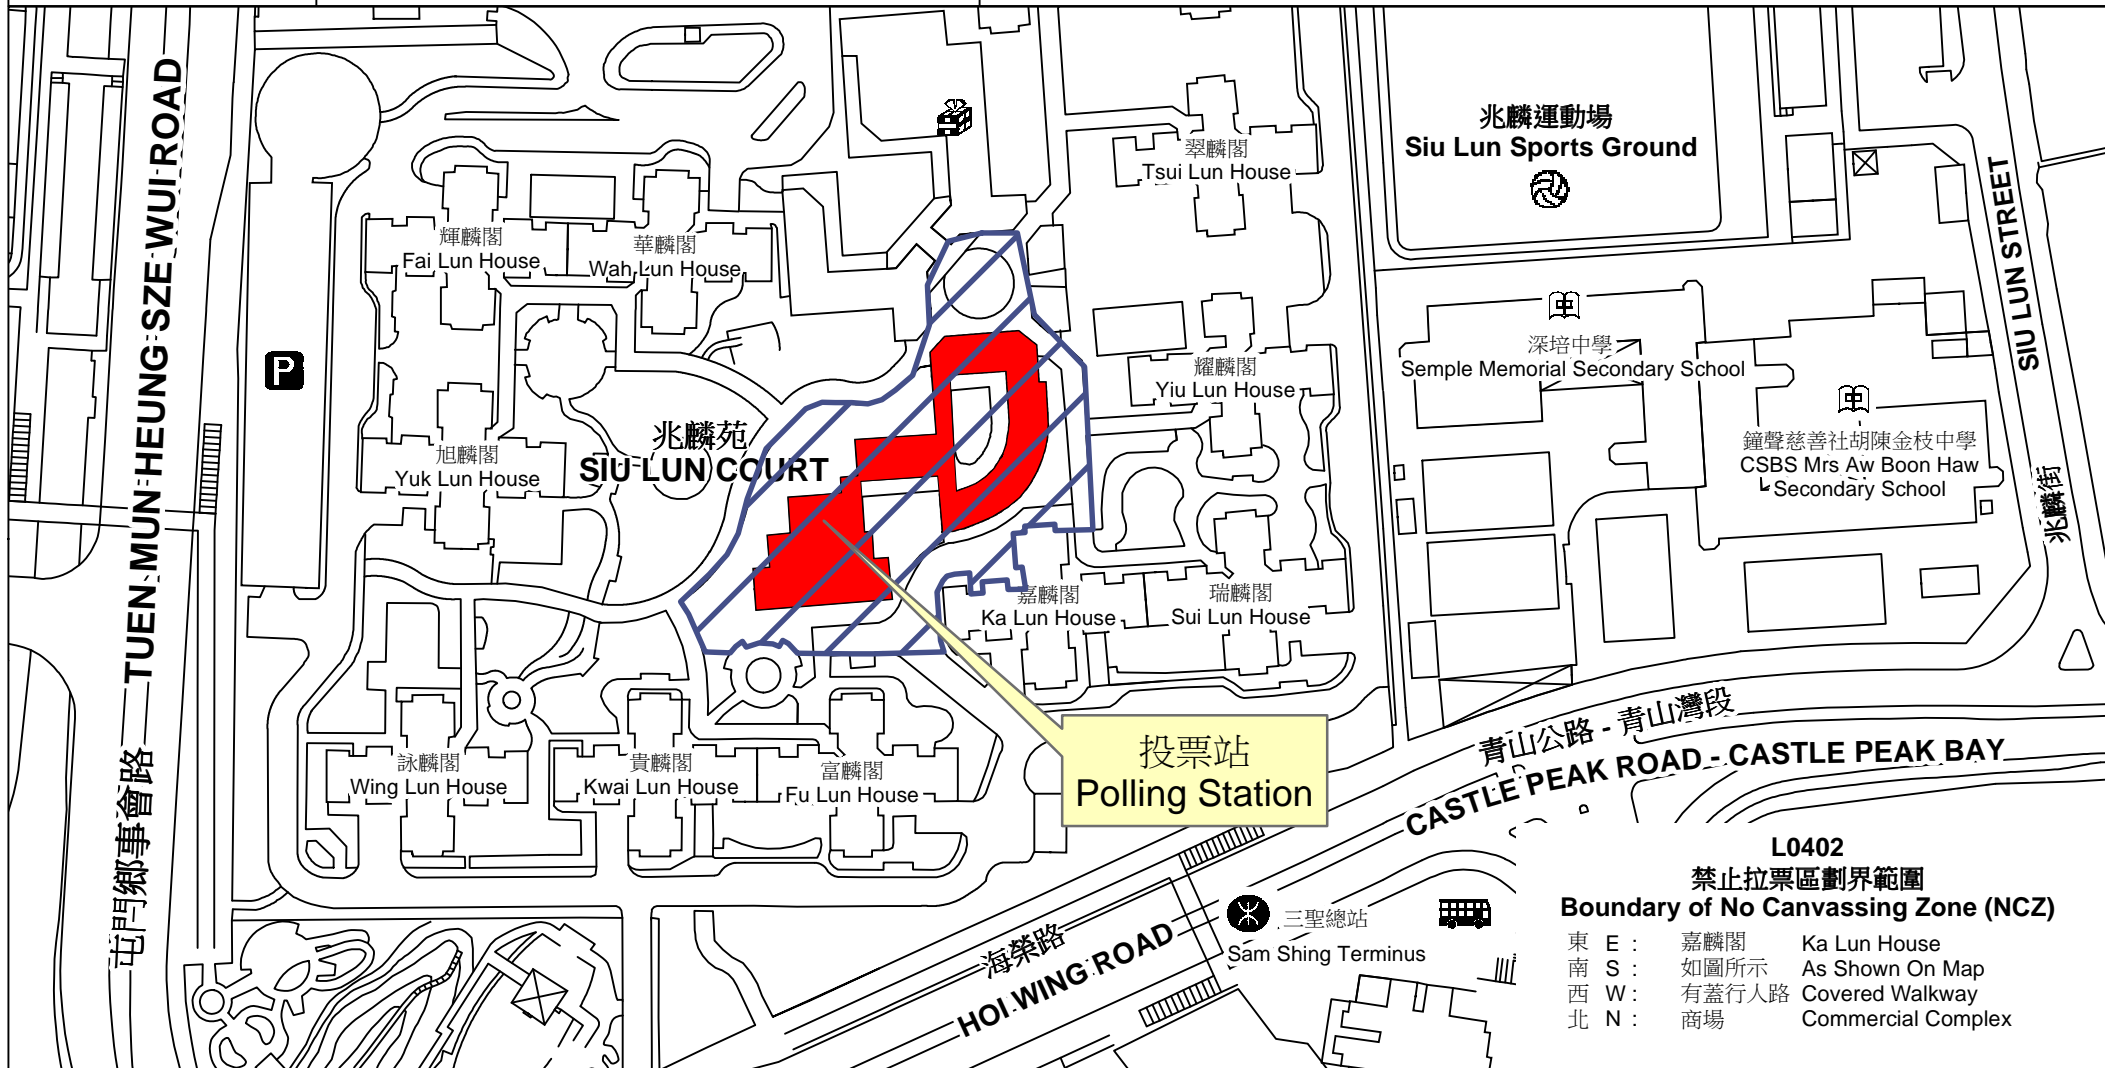

投票站位置圖和禁止拉票區 Polling Station - Location Plan & No Canvassing Zone

投票站編號 Polling Station Code L0402	2016年立法會換屆選舉地方選區編號及名稱 Code & Name of Geographical Constituency for 2016 Legislative Council General Election LC4 新界西 NEW TERRITORIES WEST	名稱及地址 Name & Address 聖公會青山聖彼得堂兆麟苑幼稚園 新界屯門兆麟苑商場地下 SKH St. Peter's Church Castle Peak Siu Lun Court Kindergarden G/F, Siu Lun Court Shopping Centre, Tuen Mun, New Territories
---	--	---

L0402
禁止拉票區劃界範圍
Boundary of No Canvassing Zone (NCZ)

東 E :	嘉麟閣	Ka Lun House
南 S :	如圖所示	As Shown On Map
西 W :	有蓋行人路	Covered Walkway
北 N :	商場	Commercial Complex

 禁止拉票區
No Canvassing Zone