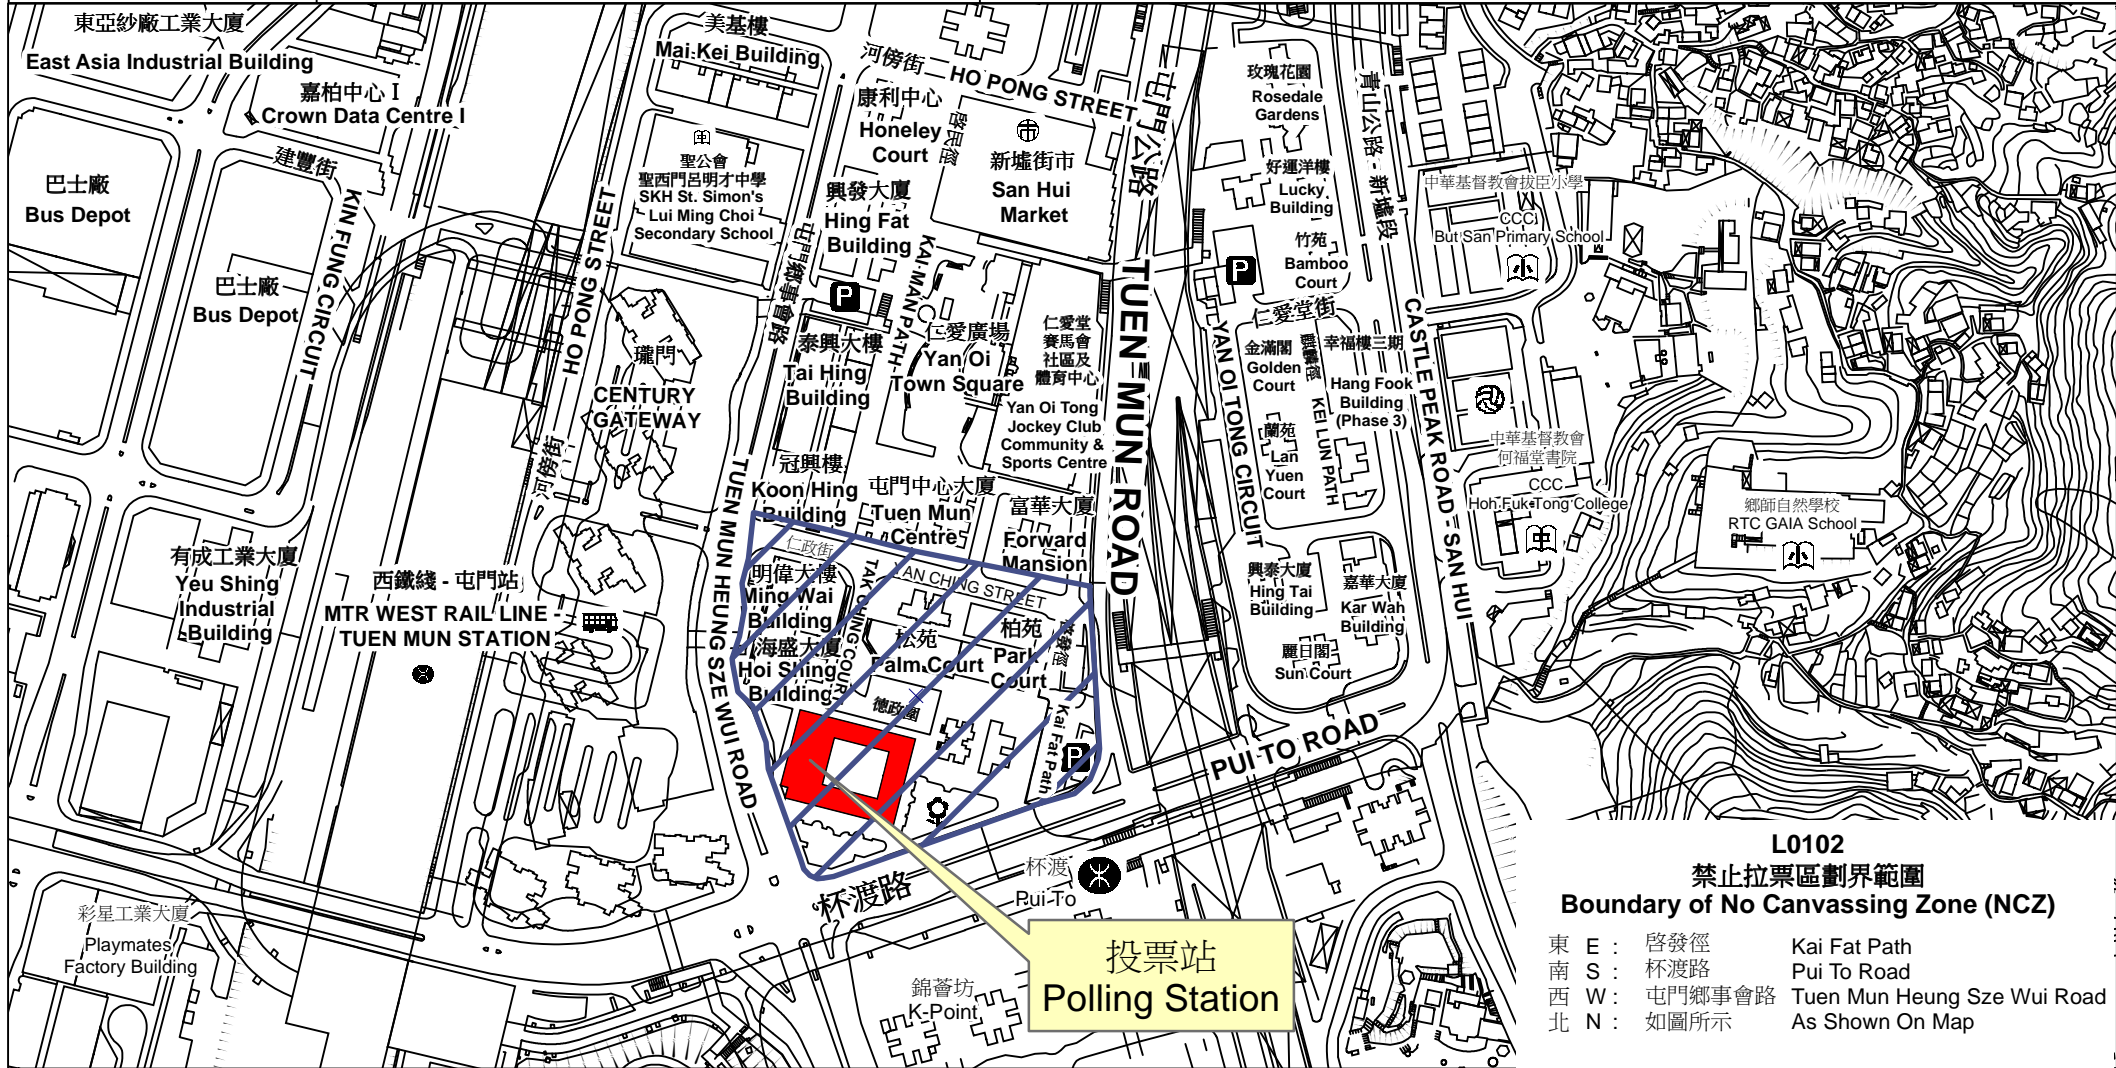

投票站位置圖和禁止拉票區 Polling Station - Location Plan & No Canvassing Zone

投票站編號 Polling Station Code L0102	2016年立法會換屆選舉地方選區編號及名稱 Code & Name of Geographical Constituency for 2016 Legislative Council General Election LC4 新界西 NEW TERRITORIES WEST	名稱及地址 Name & Address 青山天主教小學 新界屯門鄉事會路2號 Castle Peak Catholic Primary School 2 Tuen Mun Heung Sze Wui Road, Tuen Mun, New Territories
---------------------------------------------------	-----------------------------------------------------------------------------------------------------------------------------------------------------------------------	-----------------------------------------------------------------------------------------------------------------------------------------------------------------

L0102
禁止拉票區劃界範圍
Boundary of No Canvassing Zone (NCZ)

- | | | |
|-------|--------|-----------------------------|
| 東 E : | 啓發徑 | Kai Fat Path |
| 南 S : | 杯渡路 | Pui To Road |
| 西 W : | 屯門鄉事會路 | Tuen Mun Heung Sze Wui Road |
| 北 N : | 如圖所示 | As Shown On Map |

 禁止拉票區
No Canvassing Zone