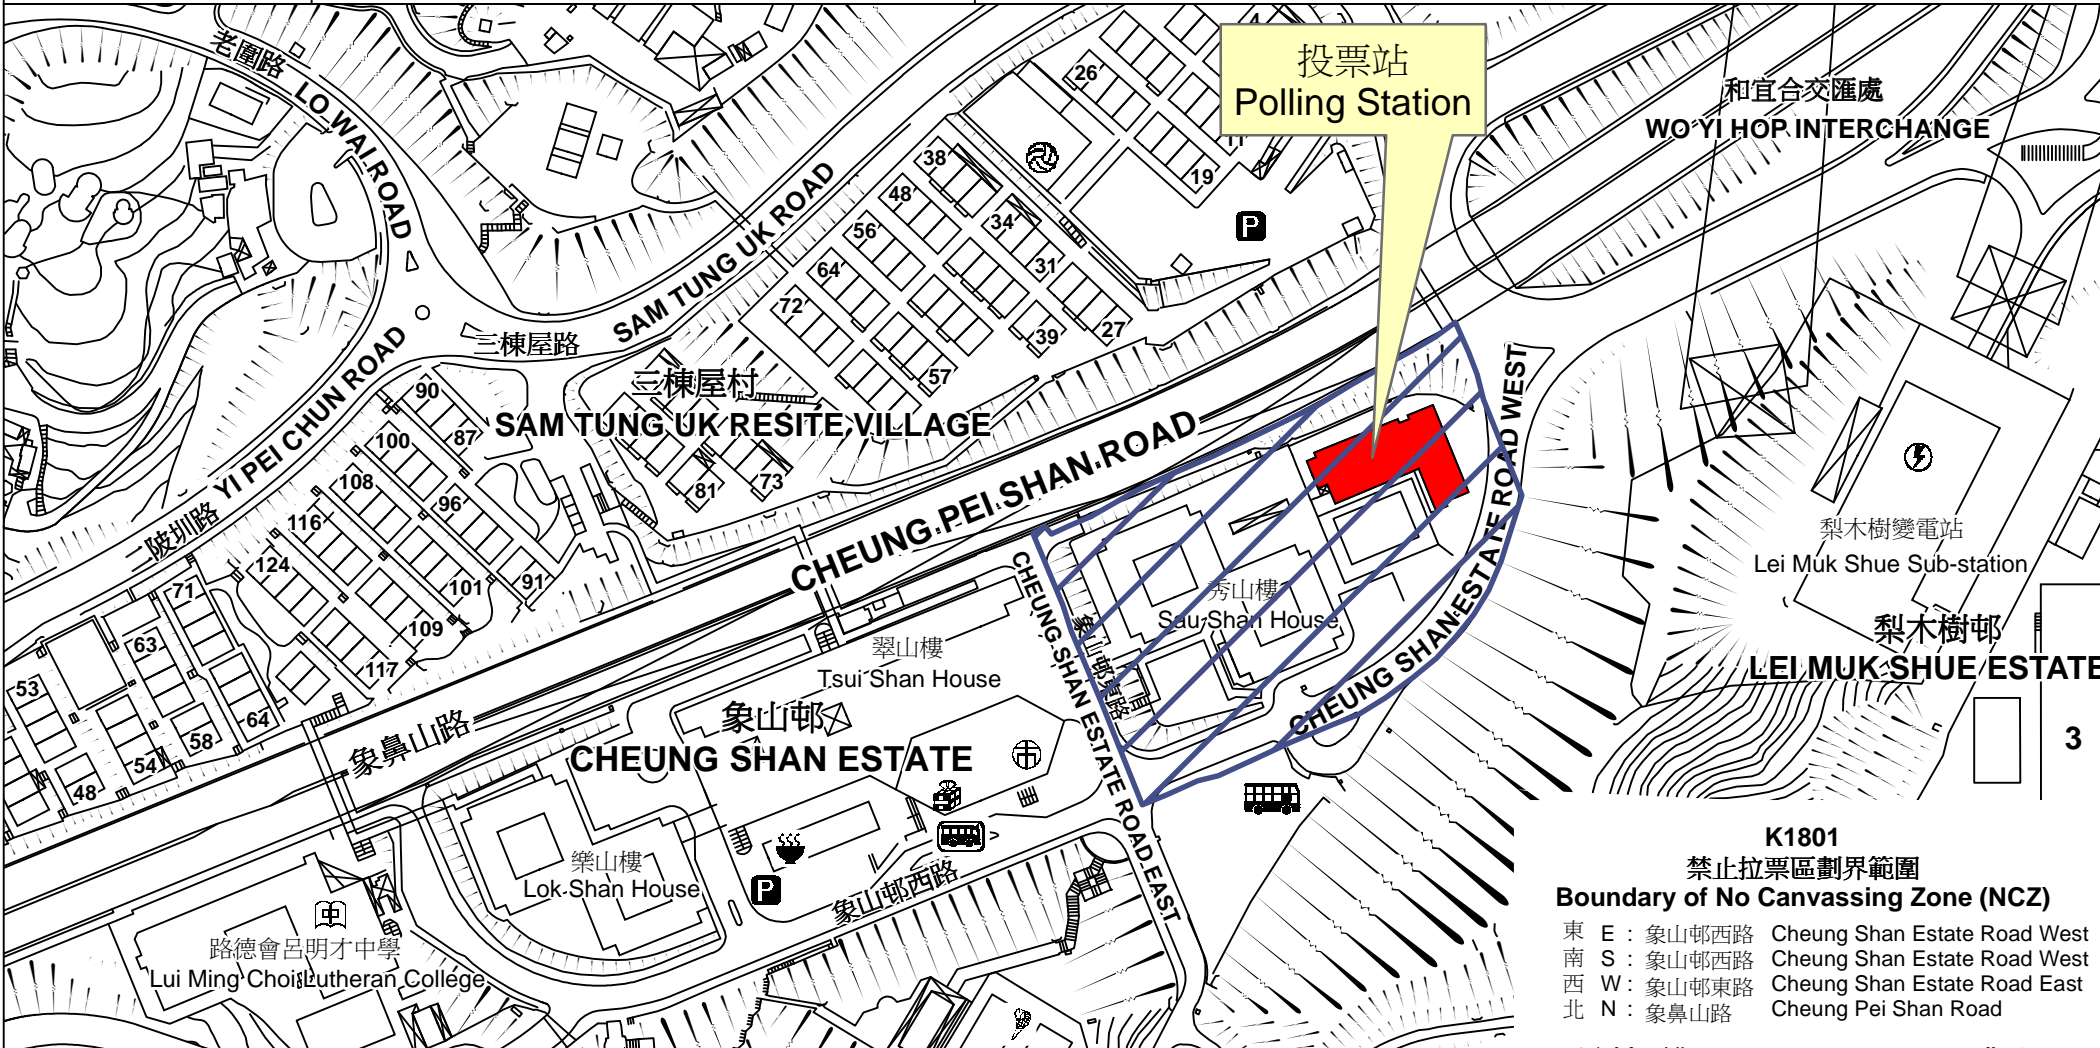

# 投票站位置圖和禁止拉票區 Polling Station - Location Plan & No Canvassing Zone

投票站編號 Polling Station Code	2016年立法會換屆選舉地方選區編號及名稱 Code & Name of Geographical Constituency for 2016 Legislative Council General Election	名稱及地址 Name & Address
<b>K1801</b>	<b>LC4</b> 新界西 <b>NEW TERRITORIES WEST</b>	荃灣信義學校(已停辦) 新界荃灣象山邨 Tsuen Wan Lutheran School (Previous Name) Cheung Shan Estate, Tsuen Wan, New Territories

**K1801**  
**禁止拉票區劃界範圍**  
**Boundary of No Canvassing Zone (NCZ)**

東 E :	象山邨西路	Cheung Shan Estate Road West
南 S :	象山邨西路	Cheung Shan Estate Road West
西 W :	象山邨東路	Cheung Shan Estate Road East
北 N :	象鼻山路	Cheung Pei Shan Road

 禁止拉票區  
 No Canvassing Zone