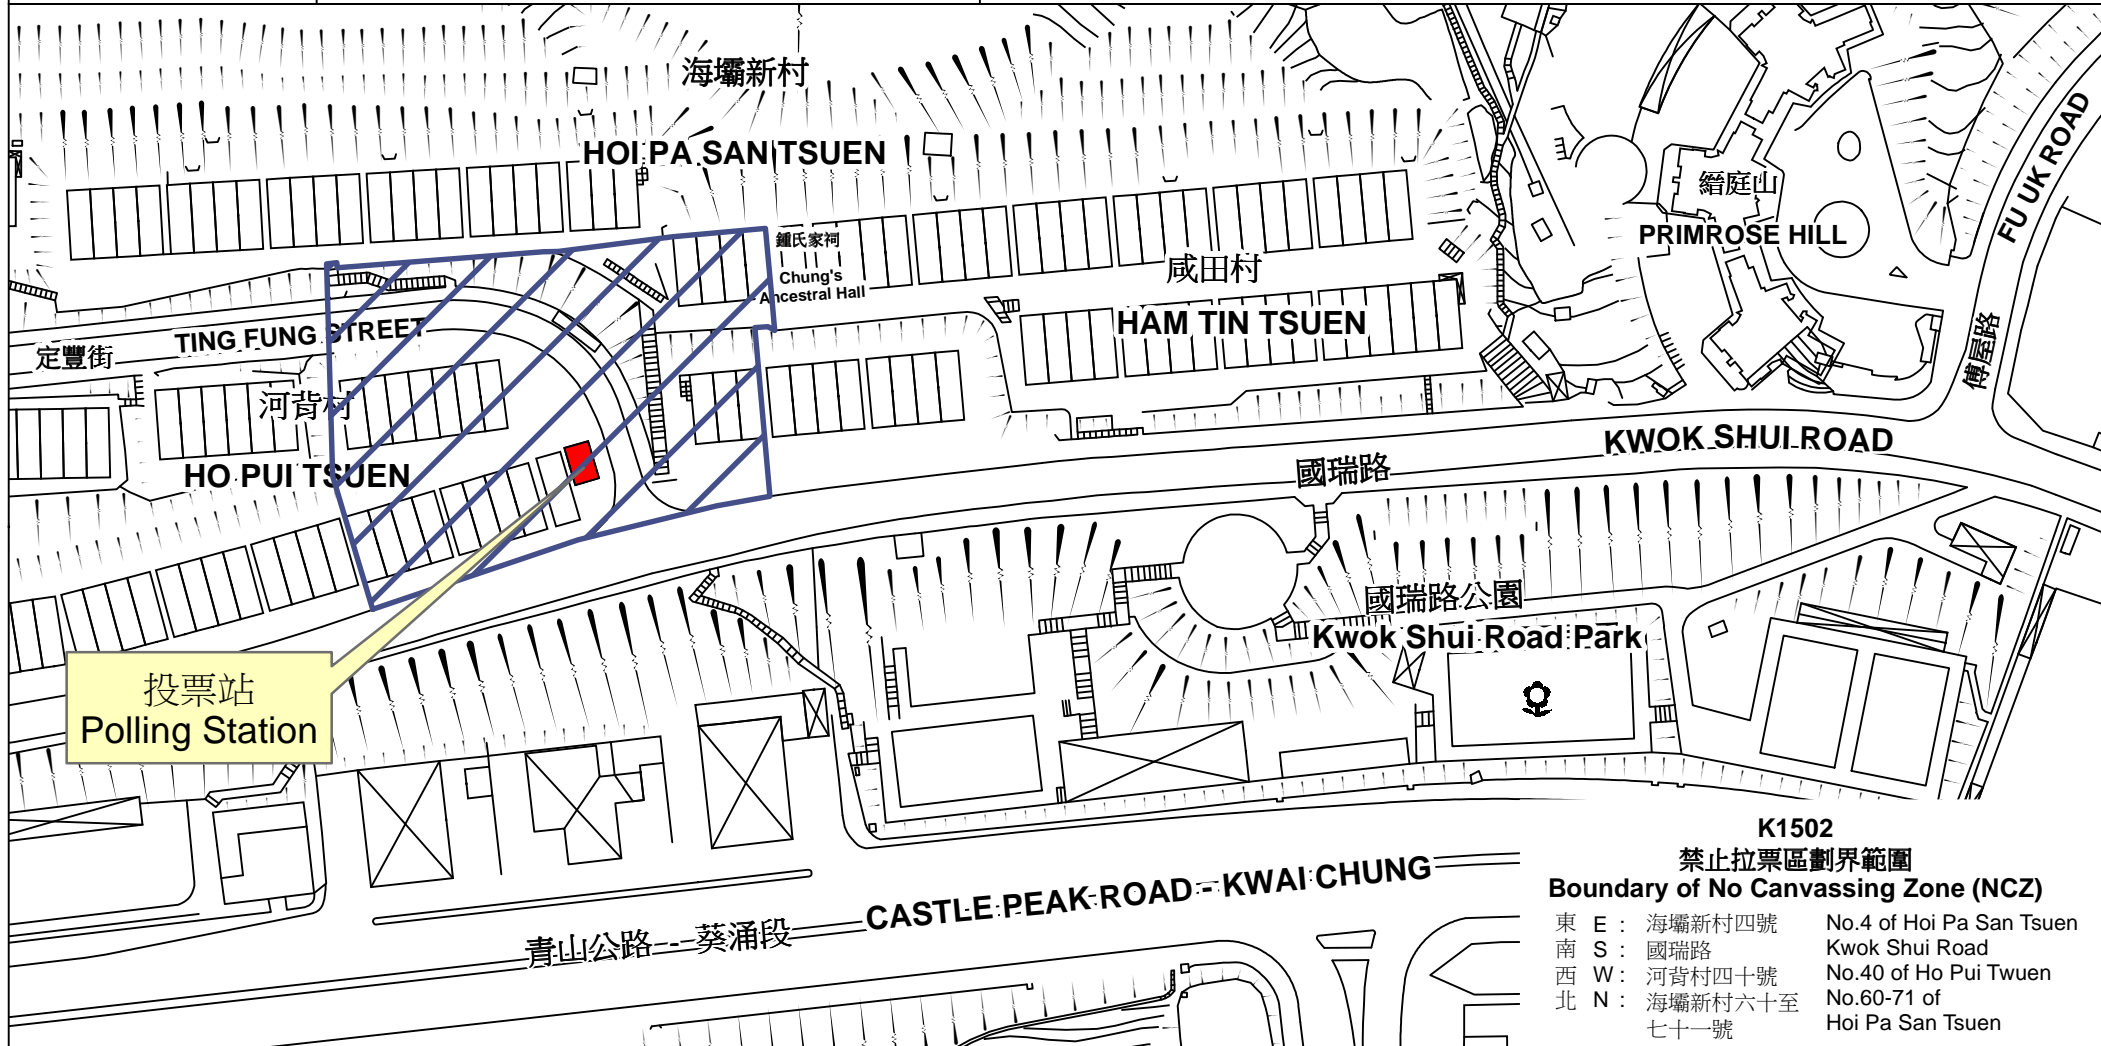

投票站位置圖和禁止拉票區 Polling Station - Location Plan & No Canvassing Zone

投票站編號 Polling Station Code K1502	2016年立法會換屆選舉地方選區編號及名稱 Code & Name of Geographical Constituency for 2016 Legislative Council General Election LC4 新界西 NEW TERRITORIES WEST	名稱及地址 Name & Address 河背村村公所 新界荃灣國瑞路河背村48號B Ho Pui Tsuen Village Office House No. 48B, Ho Pui Tsuen, Kwok Shui Road, Tsuen Wan, New Territories
---	---	---

**K1502
 禁止拉票區劃界範圍
 Boundary of No Canvassing Zone (NCZ)**

東 E :	海壩新村四號	No.4 of Hoi Pa San Tsuen
南 S :	國瑞路	Kwok Shui Road
西 W :	河背村四十號	No.40 of Ho Pui Tsuen
北 N :	海壩新村六十至七十一號	No.60-71 of Hoi Pa San Tsuen

 禁止拉票區
 No Canvassing Zone