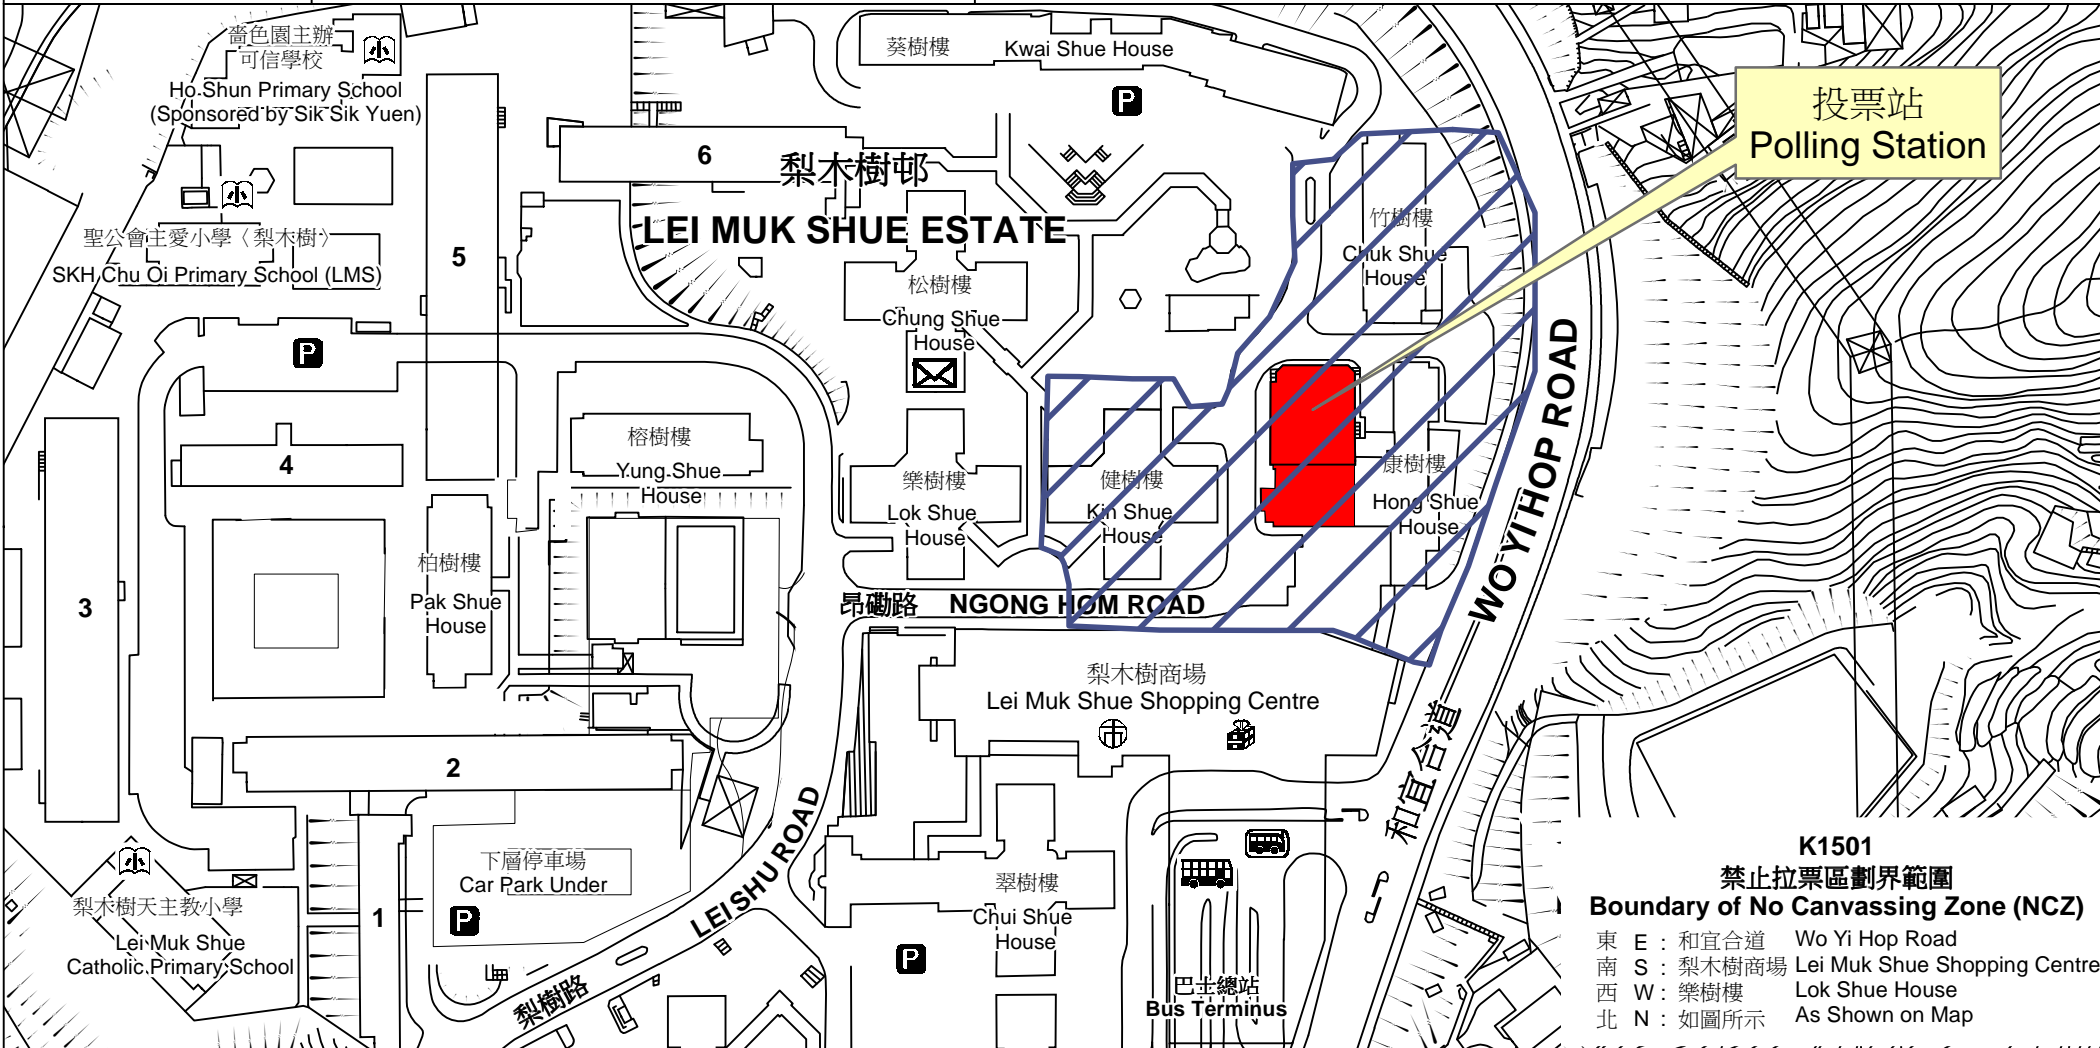

# 投票站位置圖和禁止拉票區 Polling Station - Location Plan & No Canvassing Zone

投票站編號 Polling Station Code	2016年立法會換屆選舉地方選區編號及名稱 Code & Name of Geographical Constituency for 2016 Legislative Council General Election	名稱及地址 Name & Address
<b>K1501</b>	<b>LC4</b> 新界西 <b>NEW TERRITORIES WEST</b>	梨木樹社區會堂 新界荃灣梨木樹邨康樹樓地下 <b>Lei Muk Shue Community Hall</b> G/F, Hong Shue House, Lei Muk Shue Estate, Tsuen Wan, New Territories

**K1501**  
**禁止拉票區劃界範圍**  
**Boundary of No Canvassing Zone (NCZ)**

東 E :	和宜合道	Wo Yi Hop Road
南 S :	梨木樹商場	Lei Muk Shue Shopping Centre
西 W :	樂樹樓	Lok Shue House
北 N :	如圖所示	As Shown on Map

 禁止拉票區  
No Canvassing Zone