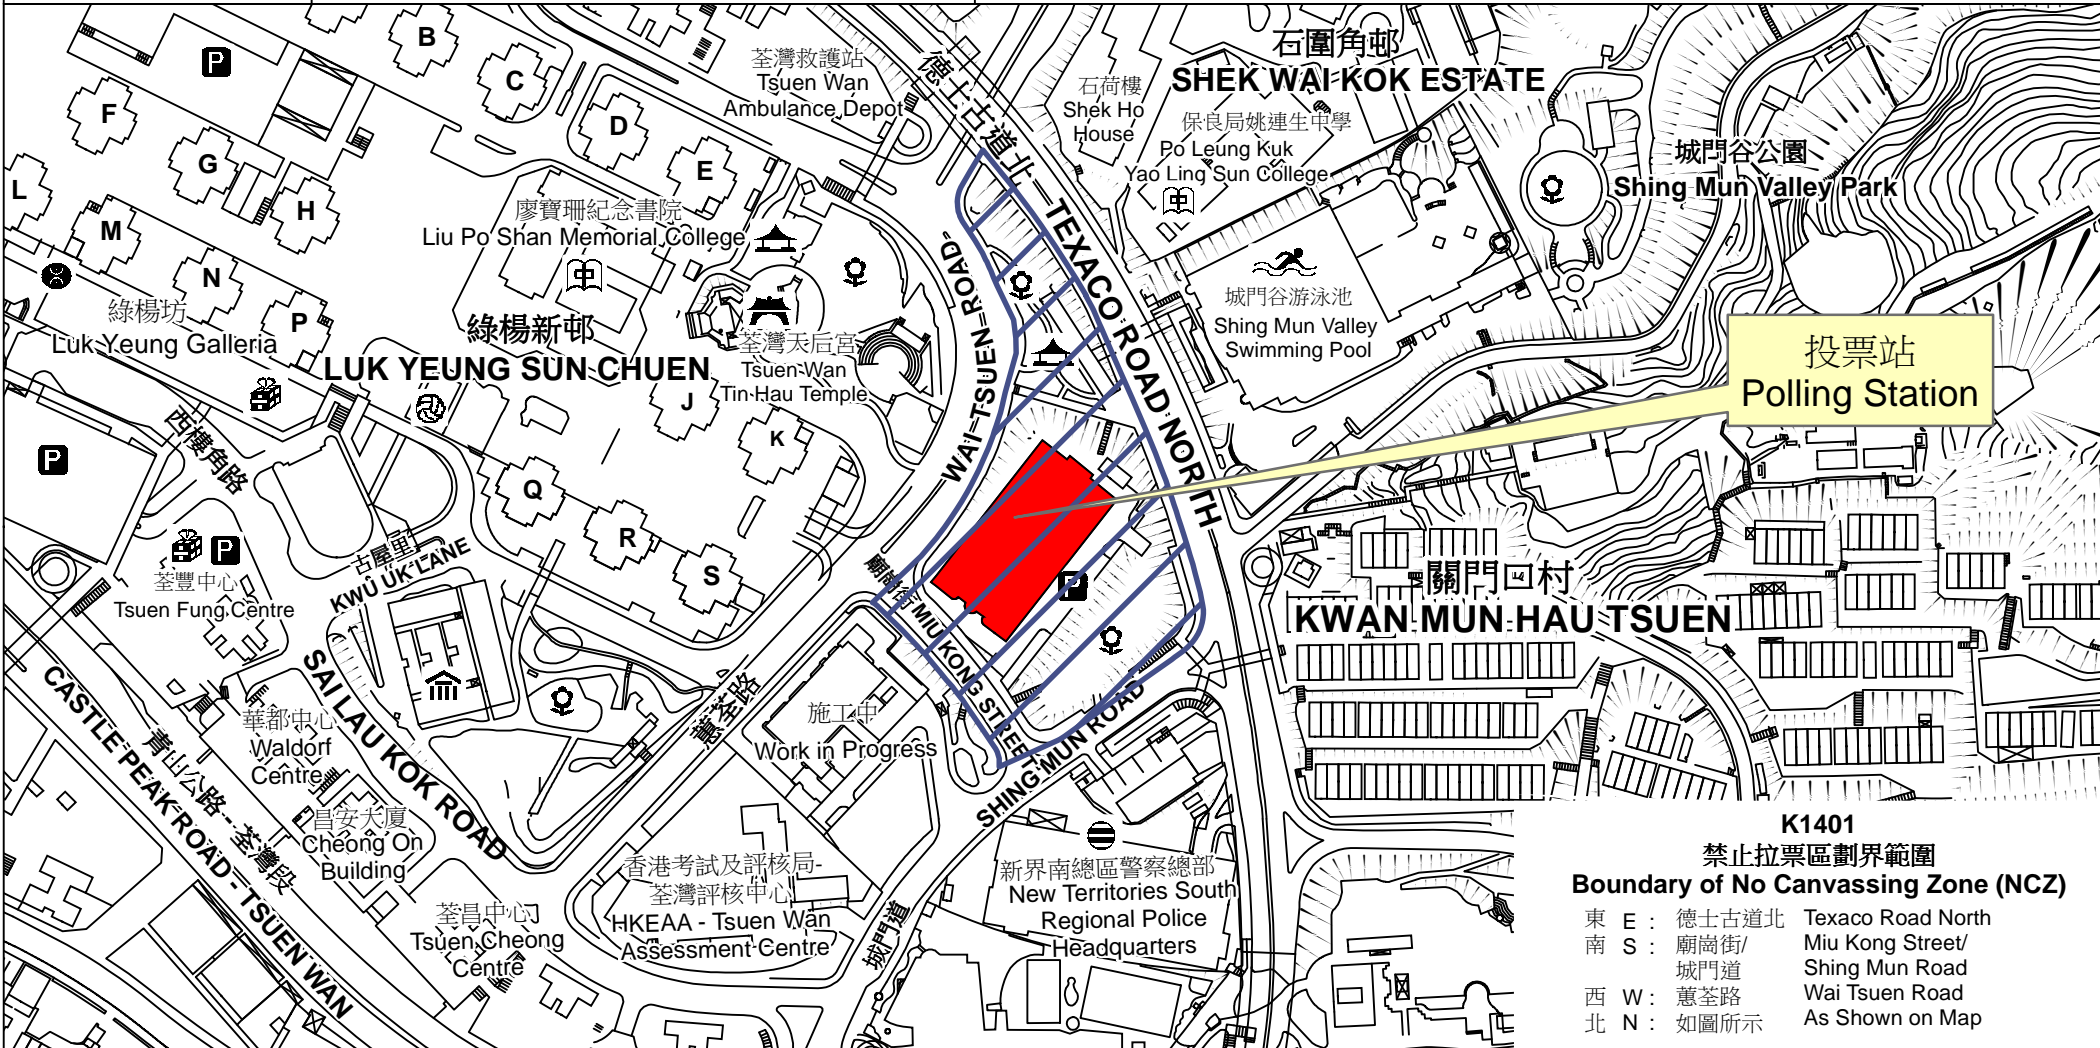

# 投票站位置圖和禁止拉票區 Polling Station - Location Plan & No Canvassing Zone

投票站編號 Polling Station Code  <b>K1401</b>	2016年立法會換屆選舉地方選區編號及名稱 Code & Name of Geographical Constituency for 2016 Legislative Council General Election  <b>LC4                      新界西                      NEW TERRITORIES WEST</b>	名稱及地址 Name & Address  蕙荃體育館 新界荃灣廟崗街6號 <b>Wai Tsuen Sports Centre                      6 Miu Kong Street, Tsuen Wan, New Territories</b>
---	---	--

**K1401  
 禁止拉票區劃界範圍  
 Boundary of No Canvassing Zone (NCZ)**

東 E :	德士古道北	Texaco Road North
南 S :	廟崗街/ 城門道	Miu Kong Street/ Shing Mun Road
西 W :	蕙荃路	Wai Tsuen Road
北 N :	如圖所示	As Shown on Map

 禁止拉票區  
 No Canvassing Zone