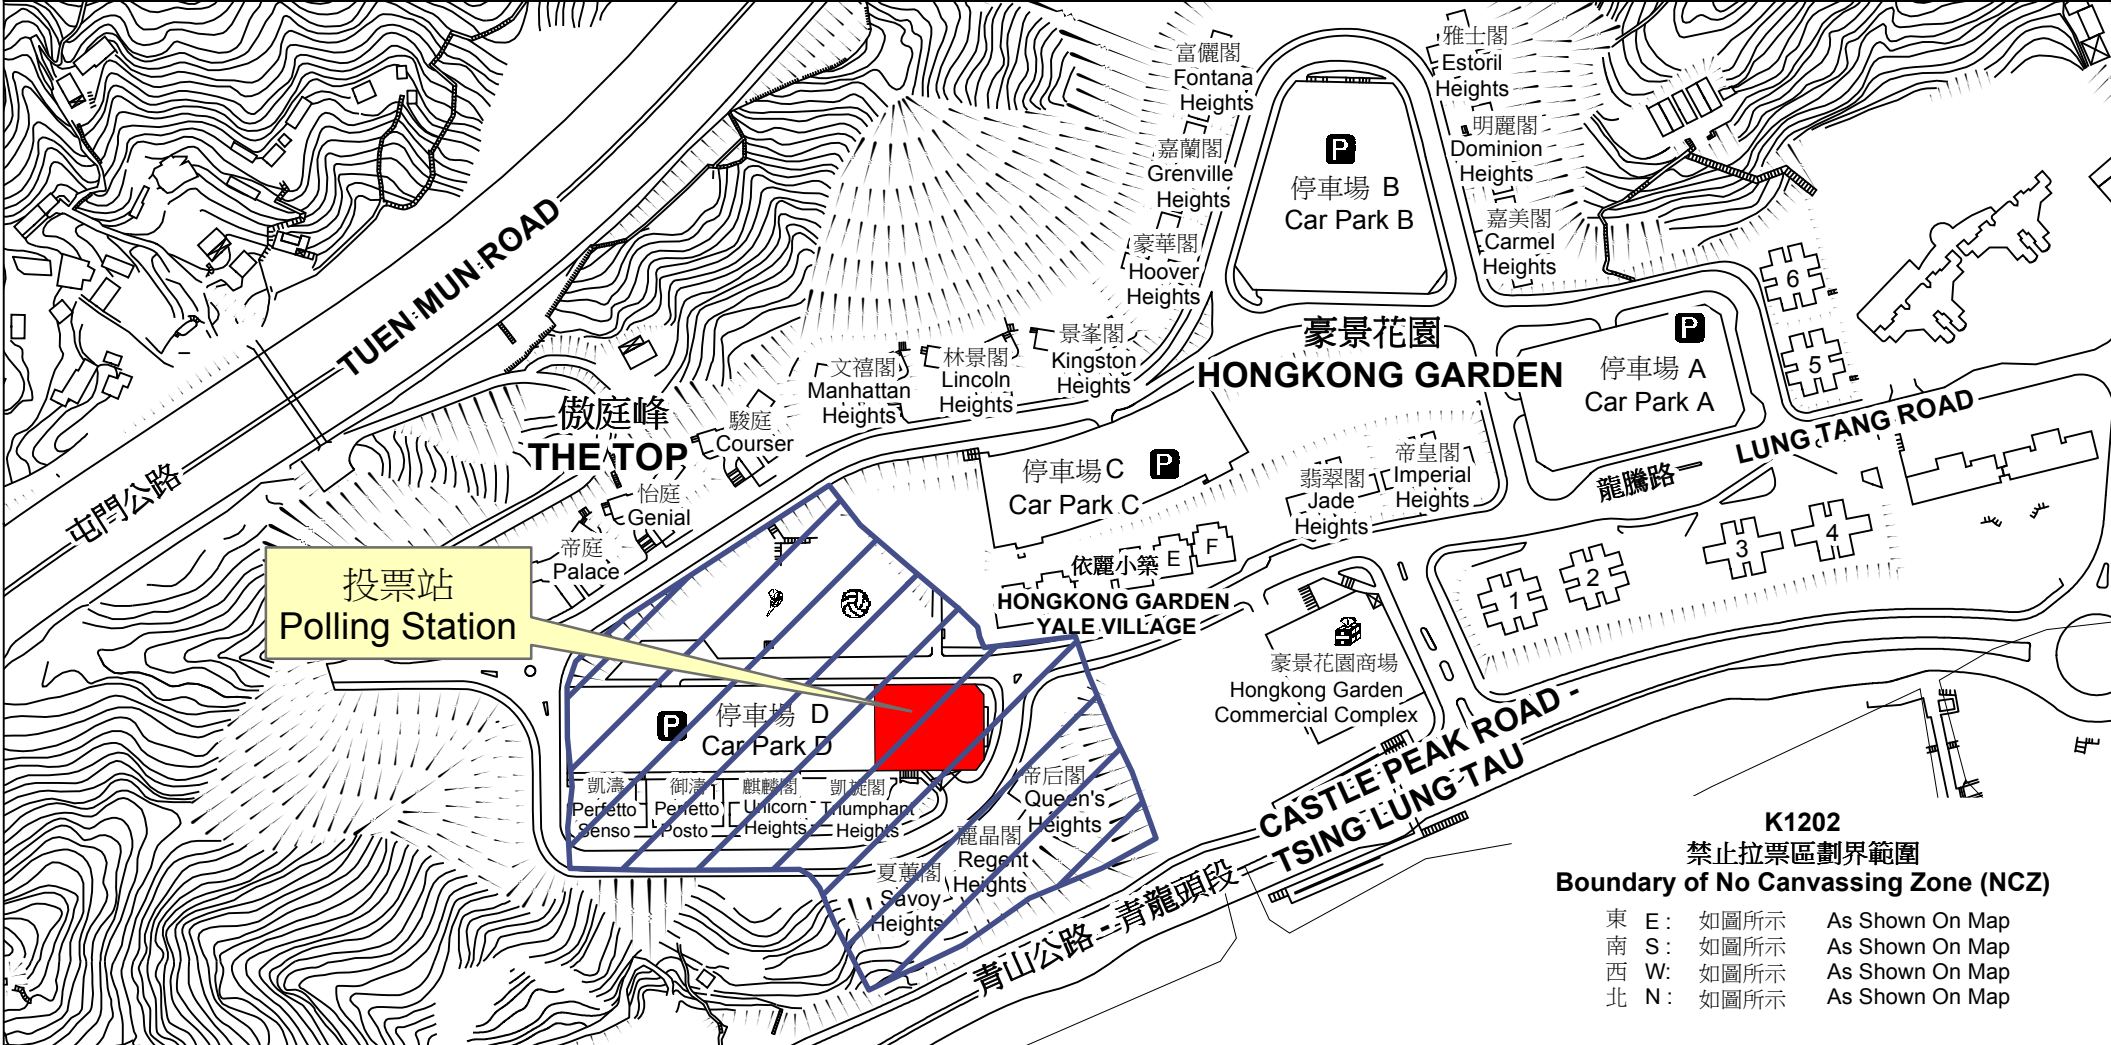

# 投票站位置圖和禁止拉票區 Polling Station - Location Plan & No Canvassing Zone

投票站編號 Polling Station Code  <b>K1202</b>	2016年立法會換屆選舉地方選區編號及名稱 Code & Name of Geographical Constituency for 2016 Legislative Council General Election  <b>LC4                      新界西                      NEW TERRITORIES WEST</b>	名稱及地址 Name & Address  豪景花園遊樂會 新界荃灣青山公路100號青龍頭豪景花園 <b>Hongkong Garden Club Ltd.                      Hongkong Garden, 100 Castle Peak Road, Tsing Lung Tau,                      Tsuen Wan, New Territories</b>
---------------------------------------------------	-----------------------------------------------------------------------------------------------------------------------------------------------------------------------------------------------------------------	---------------------------------------------------------------------------------------------------------------------------------------------------------------------------------------------------------------------------------------

**K1202**  
 禁止拉票區劃界範圍  
**Boundary of No Canvassing Zone (NCZ)**

東 E:	如圖所示	As Shown On Map
南 S:	如圖所示	As Shown On Map
西 W:	如圖所示	As Shown On Map
北 N:	如圖所示	As Shown On Map

 禁止拉票區  
 No Canvassing Zone