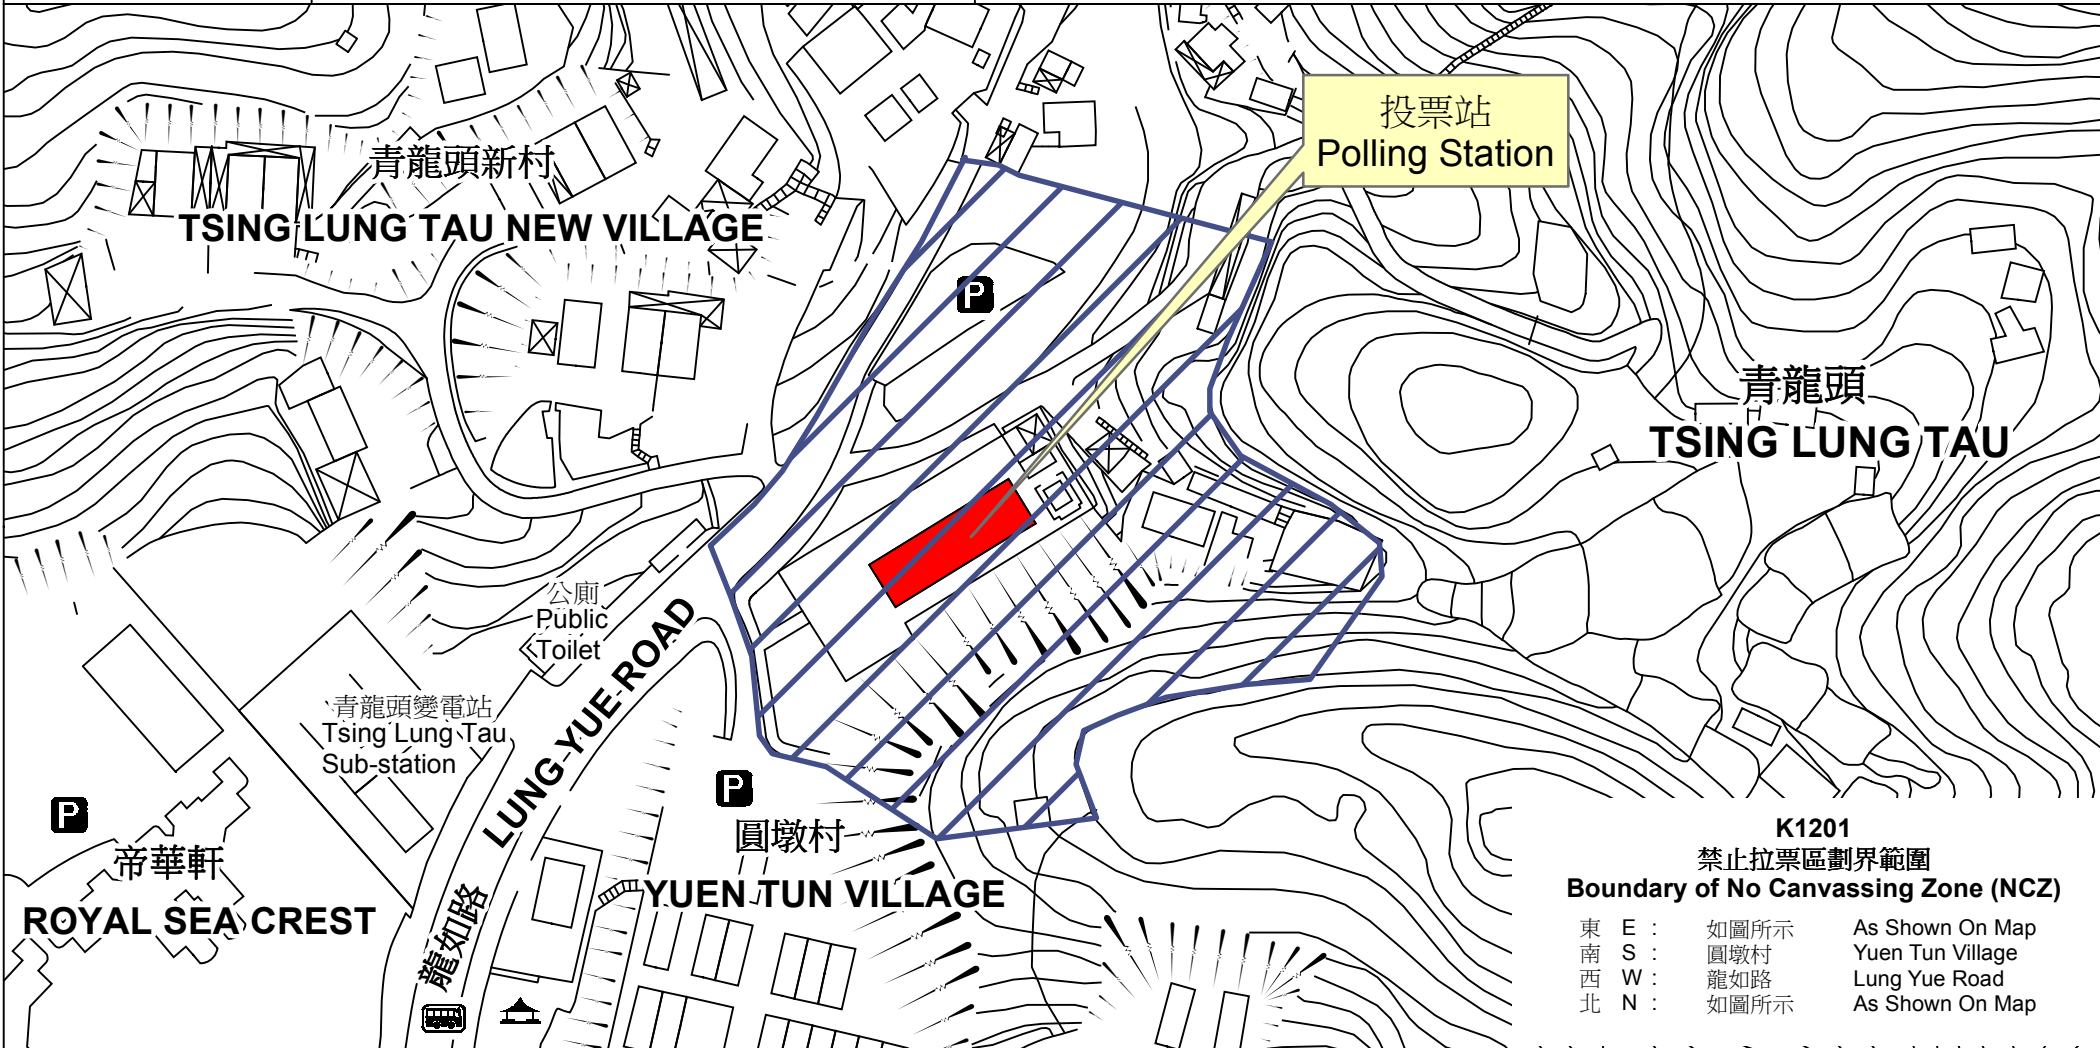

投票站位置圖和禁止拉票區 Polling Station - Location Plan & No Canvassing Zone

投票站編號 Polling Station Code	2016年立法會換屆選舉地方選區編號及名稱 Code & Name of Geographical Constituency for 2016 Legislative Council General Election	名稱及地址 Name & Address
K1201	LC4 新界西 NEW TERRITORIES WEST	澳仙納幼稚園舊址 新界荃灣青龍頭龍如路387地段 Former Site of Oceanic English Kindergarten D.D.387 Lung Yue Road, Tsing Lung Tau, Tsuen Wan, New Territories

K1201
禁止拉票區劃界範圍
Boundary of No Canvassing Zone (NCZ)

東	E :	如圖所示	As Shown On Map
南	S :	圓墩村	Yuen Tun Village
西	W :	龍如路	Lung Yue Road
北	N :	如圖所示	As Shown On Map

 禁止拉票區
No Canvassing Zone