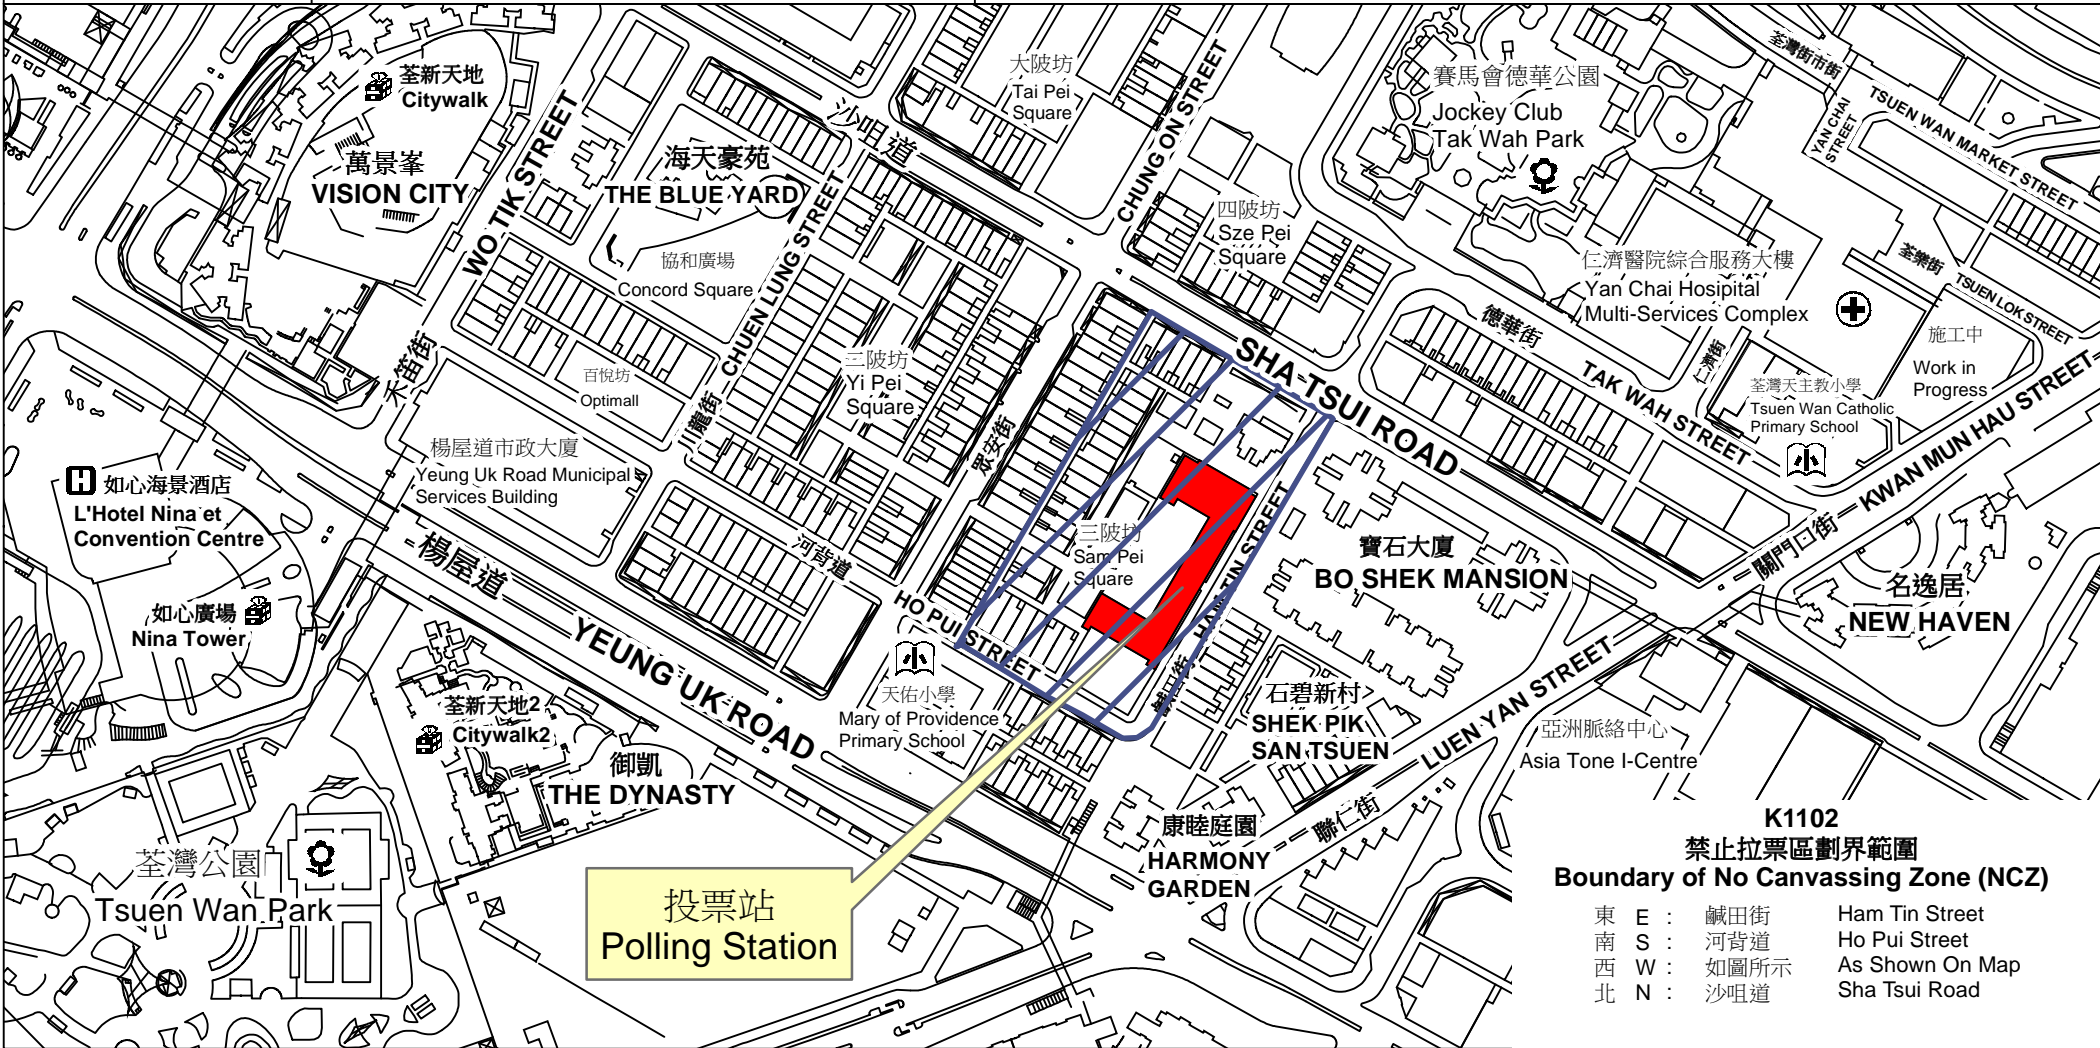

投票站位置圖和禁止拉票區 Polling Station - Location Plan & No Canvassing Zone

投票站編號 Polling Station Code K1102	2016年立法會換屆選舉地方選區編號及名稱 Code & Name of Geographical Constituency for 2016 Legislative Council General Election LC4 新界西 NEW TERRITORIES WEST	名稱及地址 Name & Address 荃灣聖芳濟中學 新界荃灣咸田街60-64號 St. Francis Xavier's School, Tsuen Wan 60-64 Ham Tin Street, Tsuen Wan, New Territories
---	---	--

K1102
禁止拉票區劃界範圍
Boundary of No Canvassing Zone (NCZ)

東 E :	鹹田街	Ham Tin Street
南 S :	河背道	Ho Pui Street
西 W :	如圖所示	As Shown On Map
北 N :	沙咀道	Sha Tsui Road

 禁止拉票區
 No Canvassing Zone