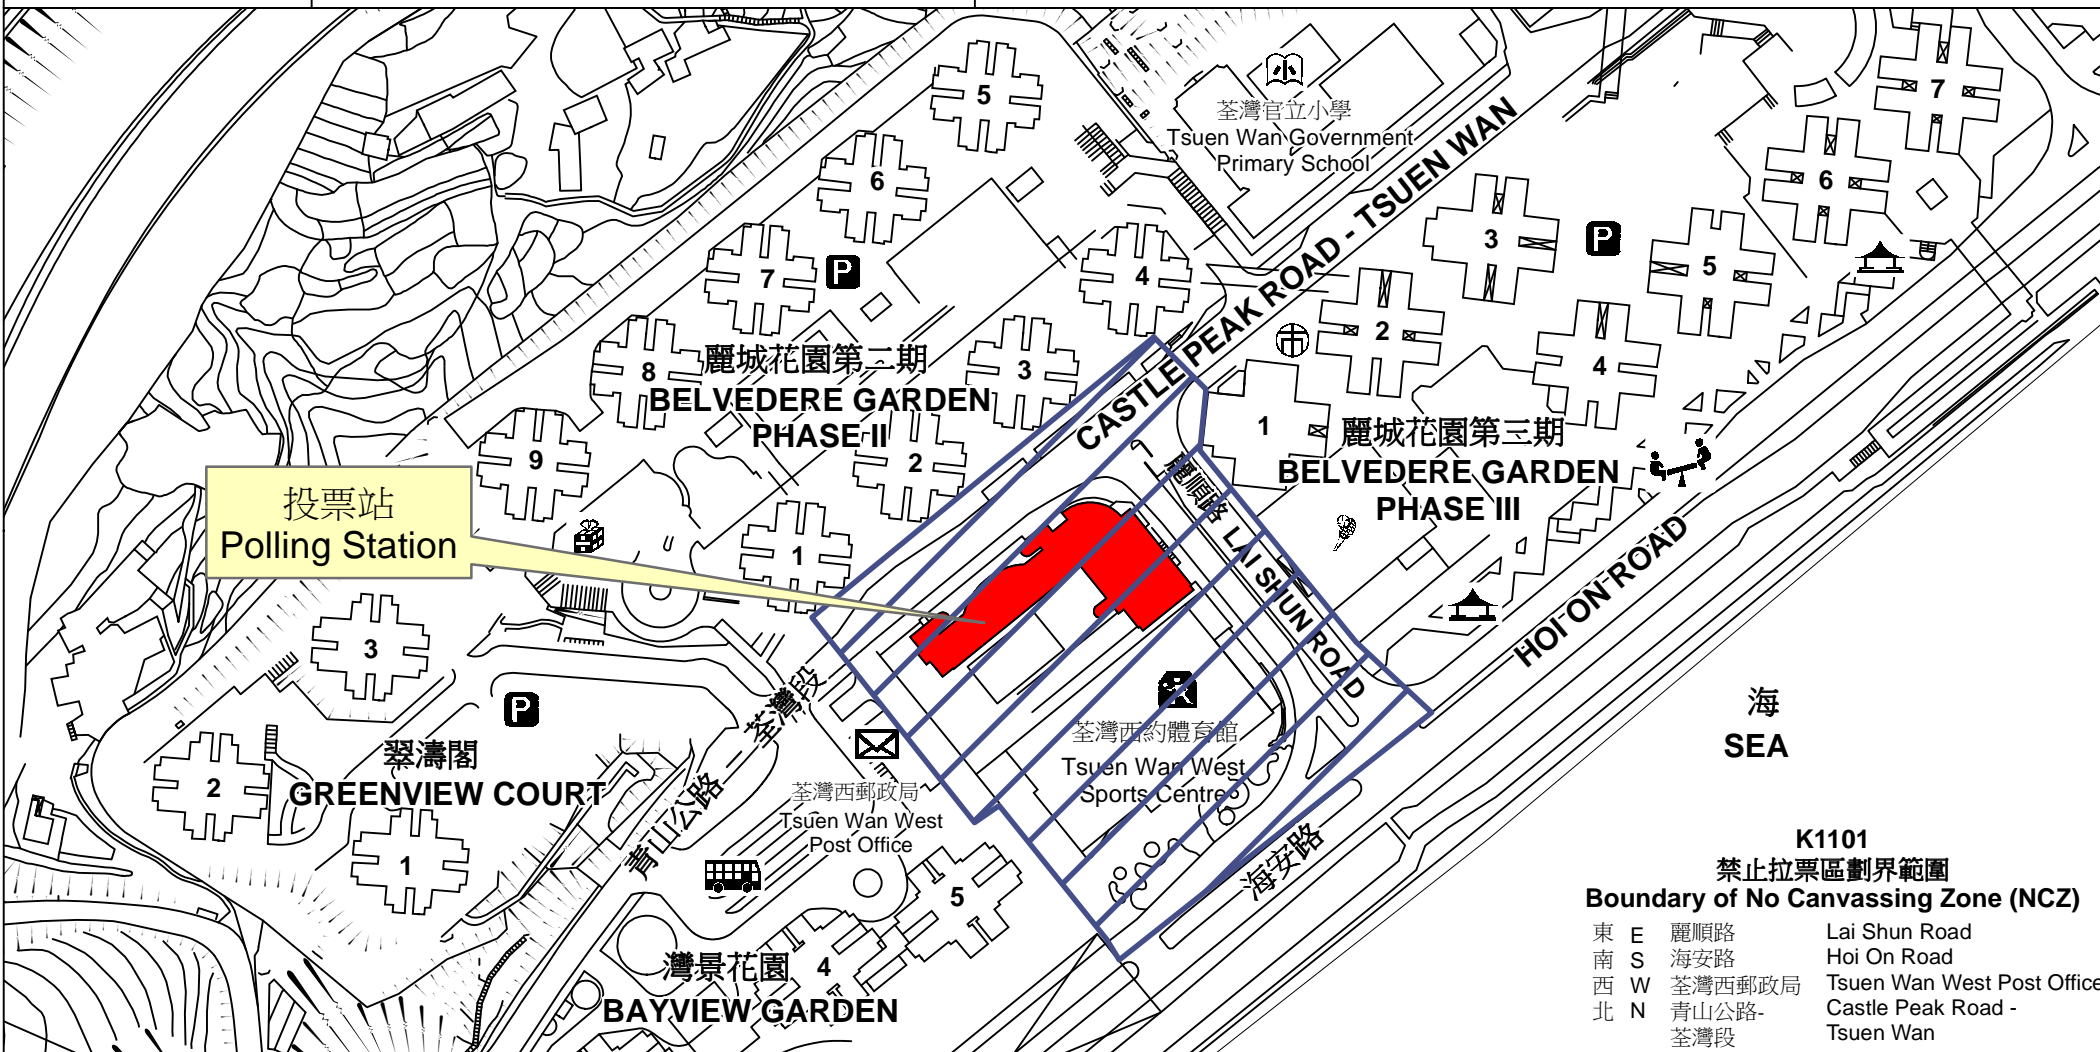

投票站位置圖和禁止拉票區 Polling Station - Location Plan & No Canvassing Zone

投票站編號 Polling Station Code	2016年立法會換屆選舉地方選區編號及名稱 Code & Name of Geographical Constituency for 2016 Legislative Council General Election	名稱及地址 Name & Address
K1101	LC4 新界西 NEW TERRITORIES WEST	香港浸信會聯會小學 新界荃灣麗順路2號麗城花園 Hong Kong Baptist Convention Primary School Belvedere Garden, 2 Lai Shun Road, Tsuen Wan, New Territories

K1101
禁止拉票區劃界範圍
Boundary of No Canvassing Zone (NCZ)

東 E	麗順路	Lai Shun Road
南 S	海安路	Hoi On Road
西 W	荃灣西郵政局	Tsuen Wan West Post Office
北 N	青山公路-荃灣段	Castle Peak Road - Tsuen Wan

 禁止拉票區
No Canvassing Zone