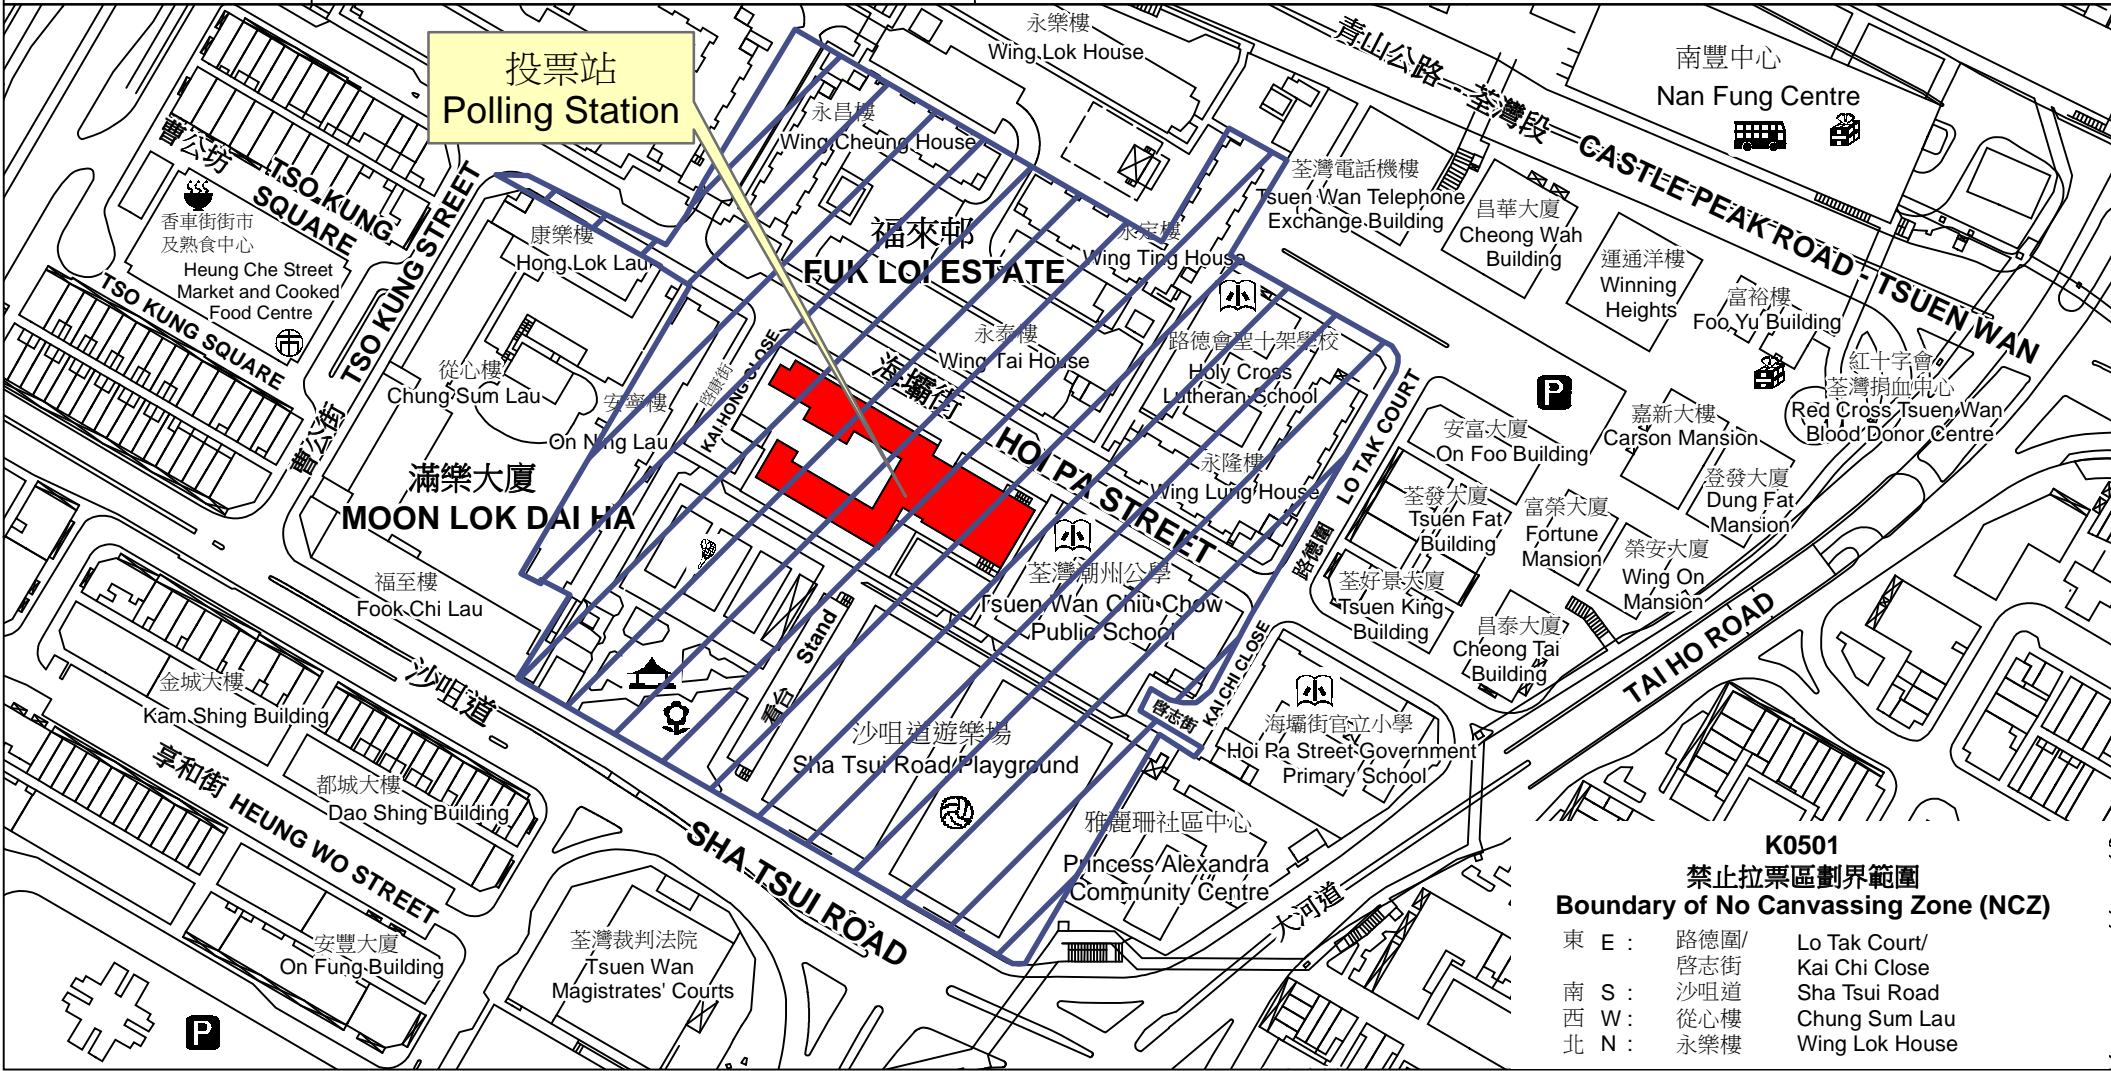

投票站位置圖和禁止拉票區 Polling Station - Location Plan & No Canvassing Zone

投票站編號 Polling Station Code K0501	2016年立法會換屆選舉地方選區編號及名稱 Code & Name of Geographical Constituency for 2016 Legislative Council General Election LC4 新界西 NEW TERRITORIES WEST	名稱及地址 Name & Address 荃灣官立中學 新界荃灣海壩街70號 Tsuen Wan Government Secondary School 70 Hoi Pa Street, Tsuen Wan, New Territories
---	--	--

**K0501
禁止拉票區劃界範圍
Boundary of No Canvassing Zone (NCZ)**

東 E :	路德圍/ Lo Tak Court/ 啓志街 Kai Chi Close
南 S :	沙咀道 Sha Tsui Road
西 W :	從心樓 Chung Sum Lau
北 N :	永樂樓 Wing Lok House

 禁止拉票區
No Canvassing Zone