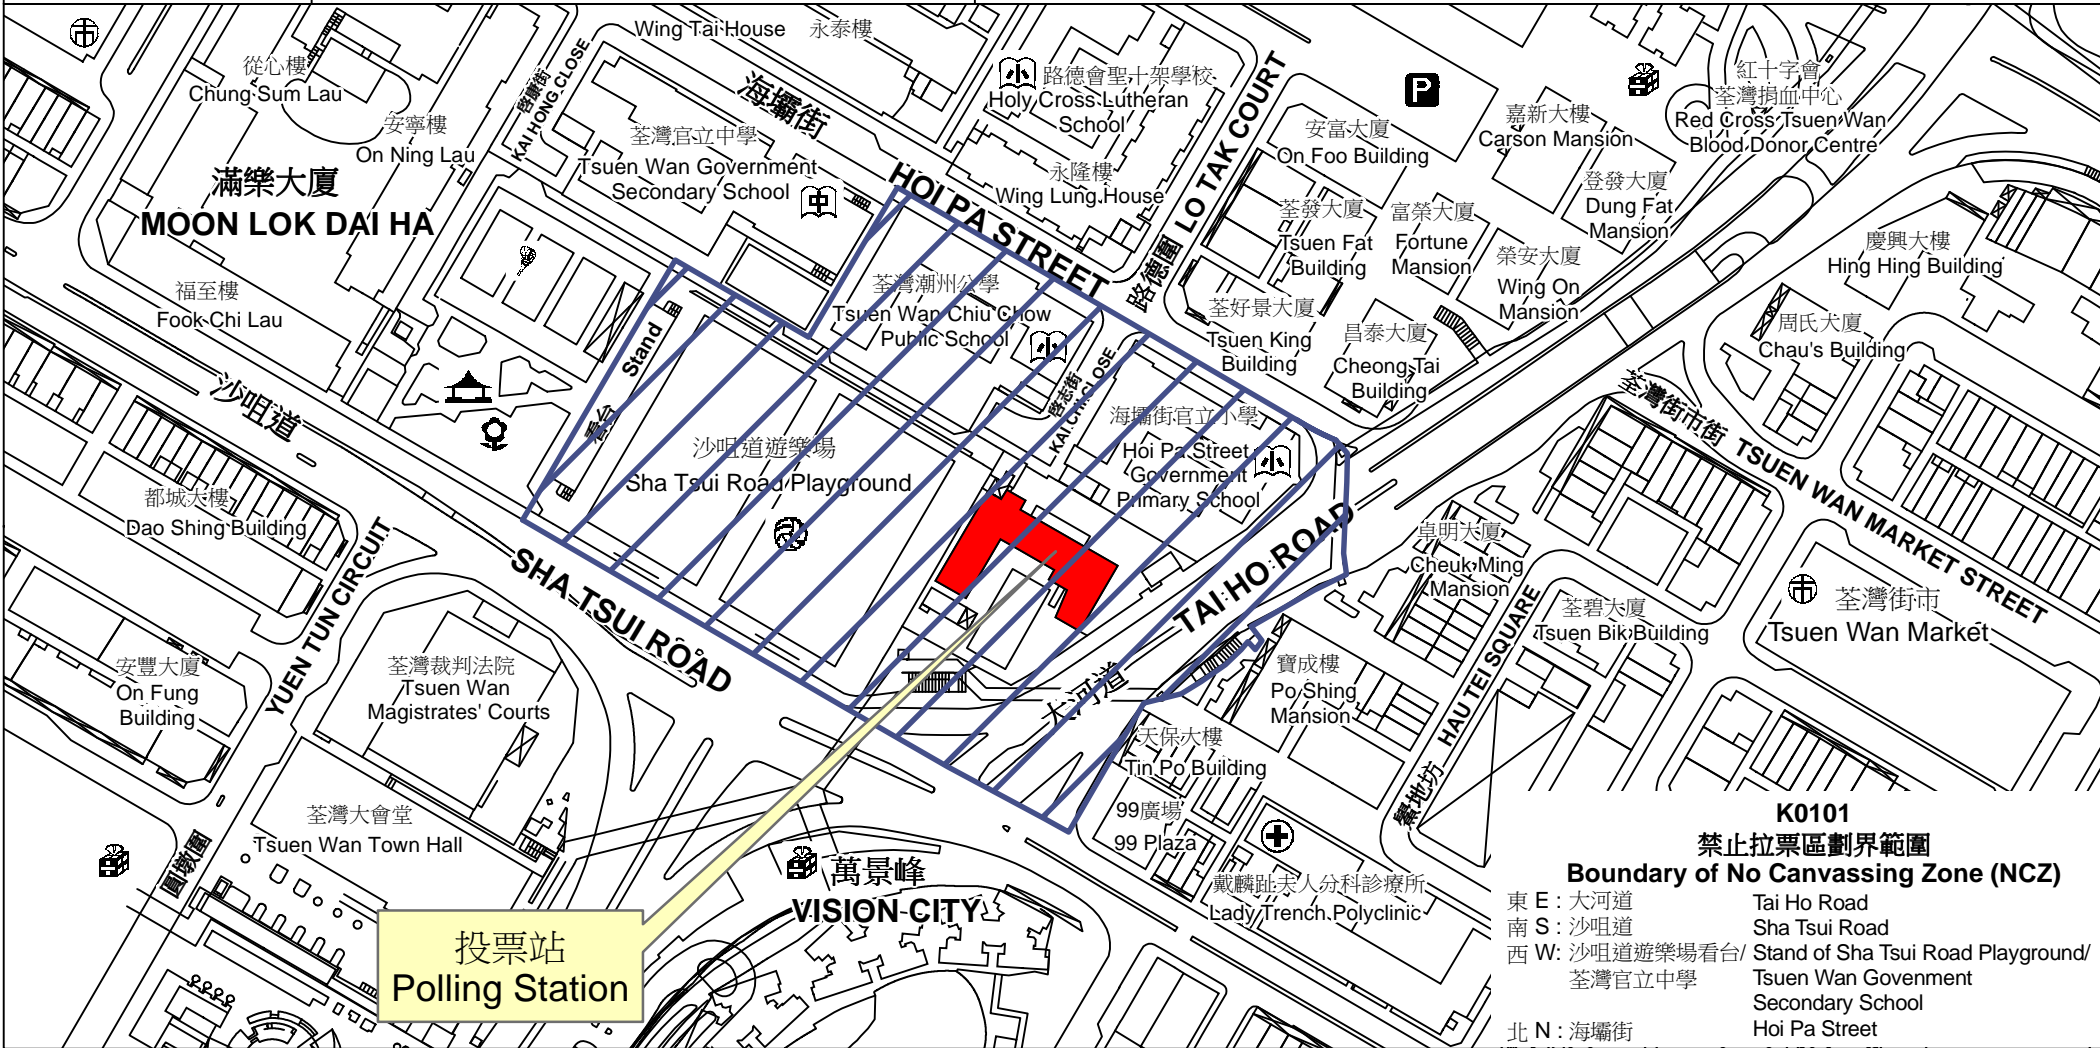

投票站位置圖和禁止拉票區 Polling Station - Location Plan & No Canvassing Zone

投票站編號 Polling Station Code K0101	2016年立法會換屆選舉地方選區編號及名稱 Code & Name of Geographical Constituency for 2016 Legislative Council General Election LC4 新界西 NEW TERRITORIES WEST	名稱及地址 Name & Address 雅麗珊社區中心 新界荃灣大河道60號 Princess Alexandra Community Centre 60 Tai Ho Road, Tsuen Wan, New Territories
---	---	--

投票站
Polling Station

**K0101
 禁止拉票區劃界範圍
 Boundary of No Canvassing Zone (NCZ)**

東 E: 大河道	Tai Ho Road
南 S: 沙咀道	Sha Tsui Road
西 W: 沙咀道遊樂場看台/ 荃灣官立中學	Stand of Sha Tsui Road Playground/ Tsuen Wan Government Secondary School
北 N: 海壩街	Hoi Pa Street

 禁止拉票區
No Canvassing Zone