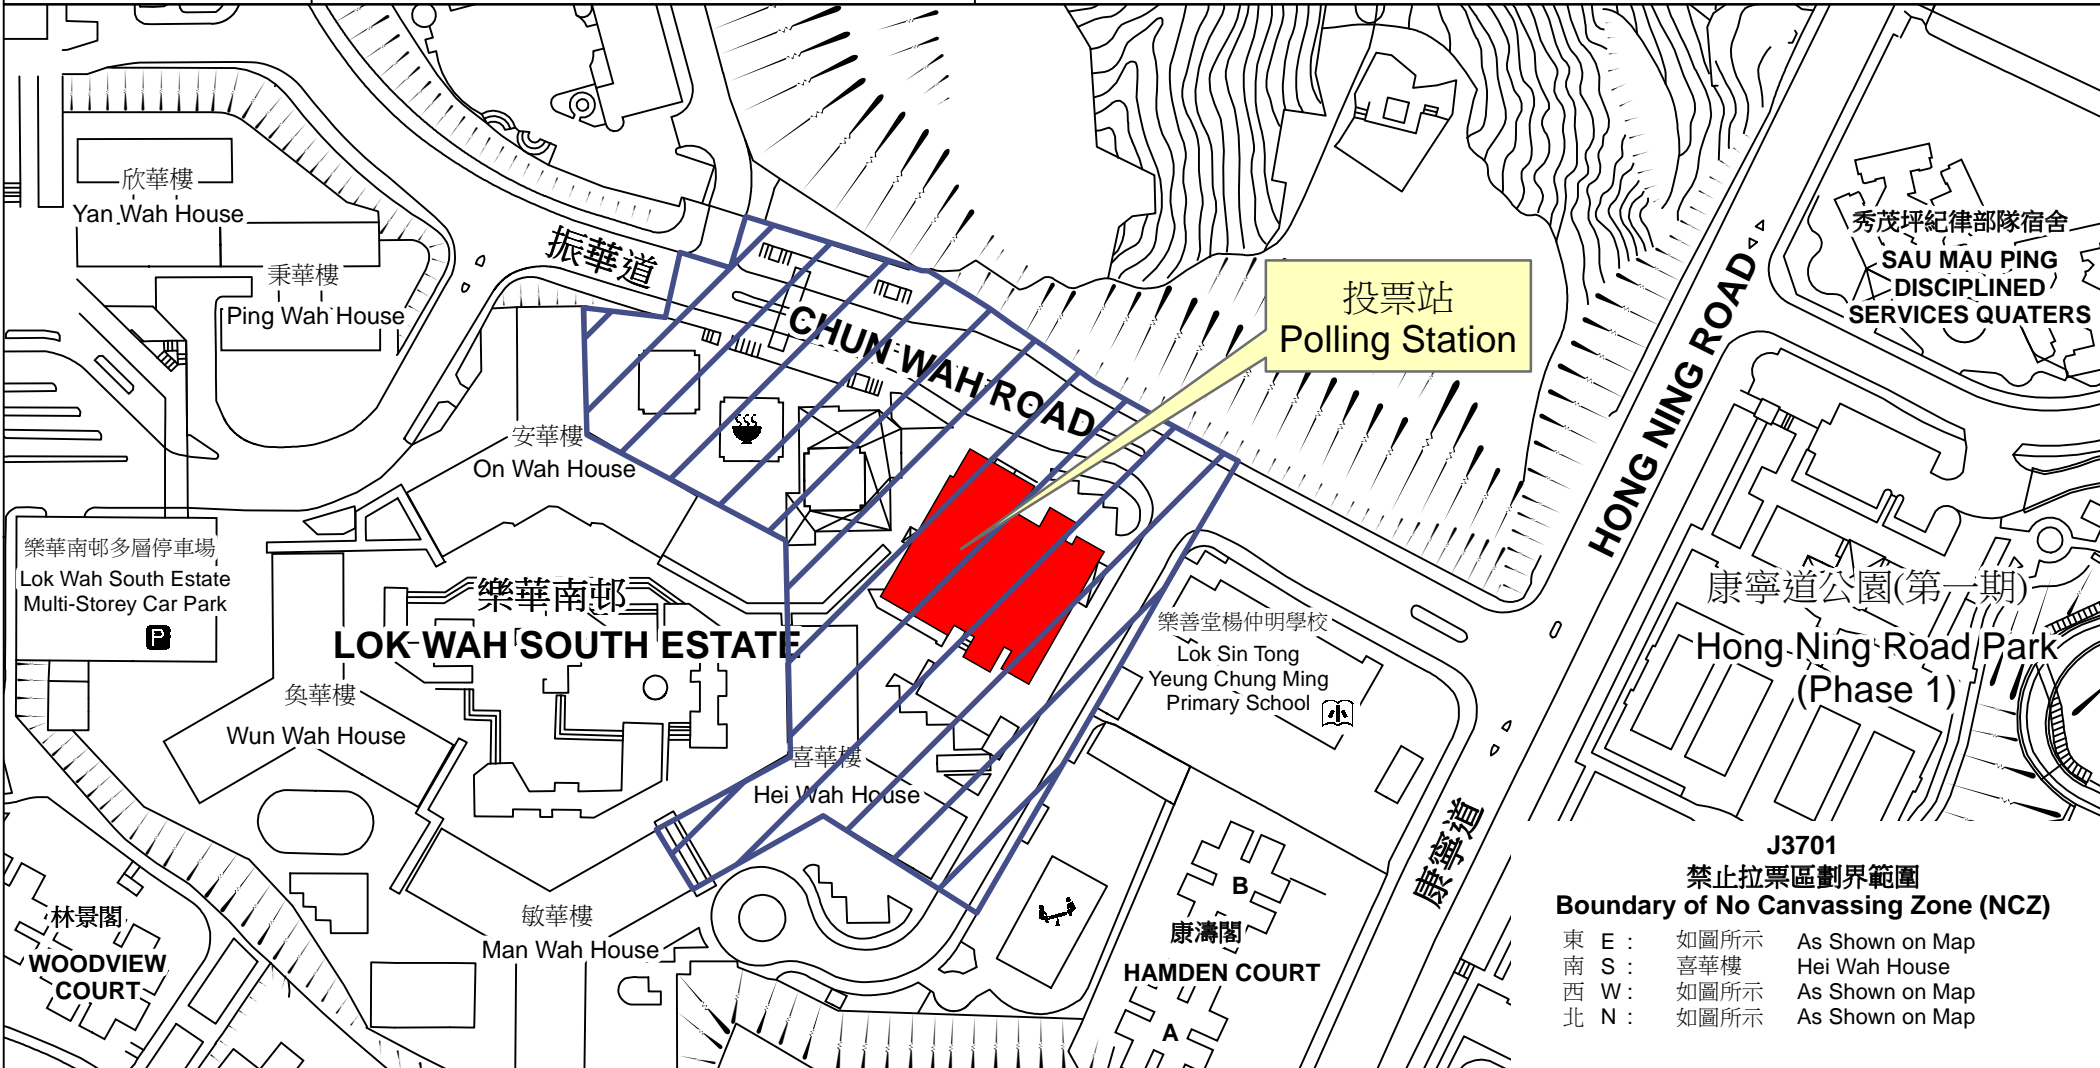

投票站位置圖和禁止拉票區 Polling Station - Location Plan & No Canvassing Zone

投票站編號 Polling Station Code  <b>J3701</b>	2016年立法會換屆選舉地方選區編號及名稱 Code & Name of Geographical Constituency for 2016 Legislative Council General Election  <b>LC3 九龍東 KOWLOON EAST</b>	名稱及地址 Name & Address  樂華社區中心 九龍牛頭角樂華南邨振華道80號 <b>Lok Wah Estate Community Centre</b> 80 Chun Wah Road, Lok Wah South Estate, Ngau Tau Kok, Kowloon
---	--	---

**J3701**  
**禁止拉票區劃界範圍**  
**Boundary of No Canvassing Zone (NCZ)**  
 東 E : 如圖所示 As Shown on Map  
 南 S : 喜華樓 Hei Wah House  
 西 W : 如圖所示 As Shown on Map  
 北 N : 如圖所示 As Shown on Map

 禁止拉票區  
No Canvassing Zone