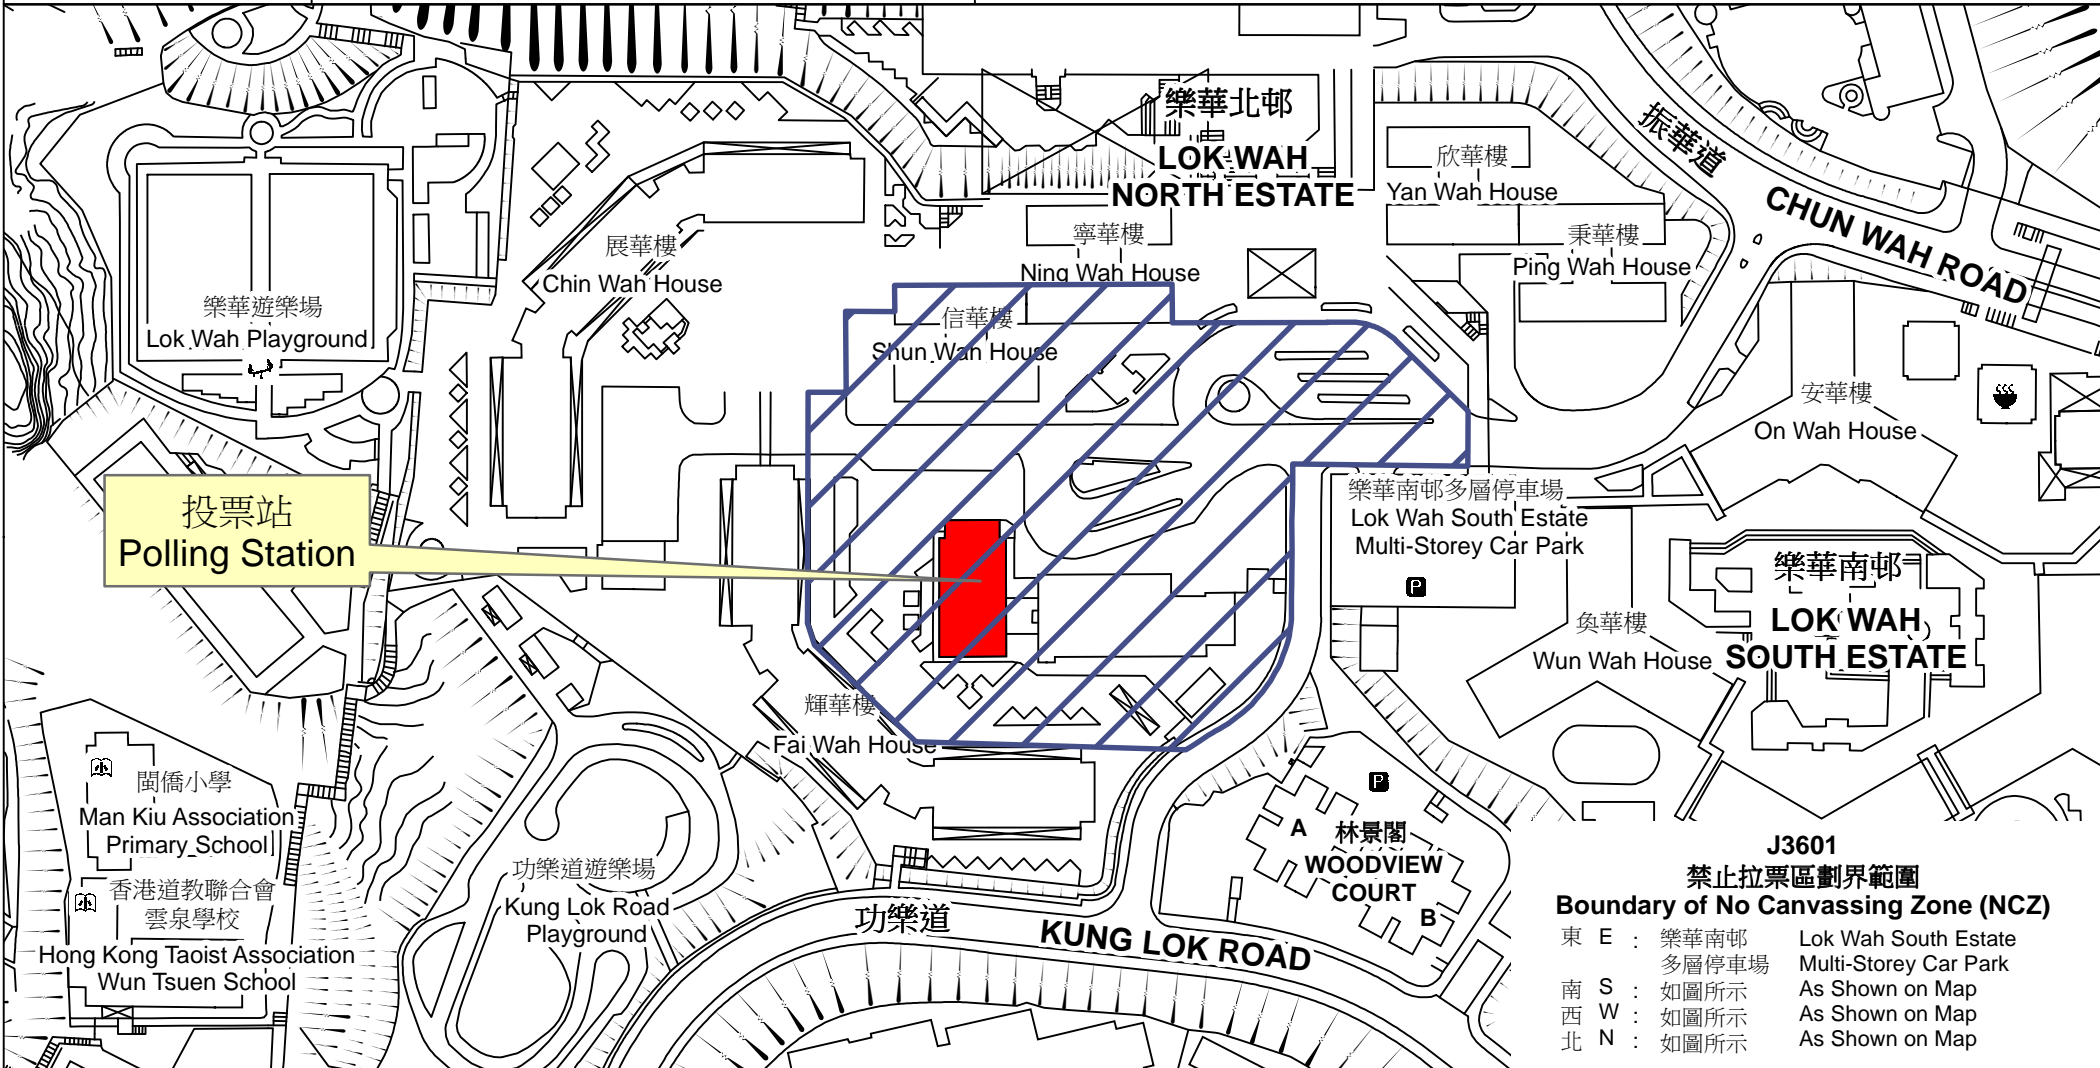

投票站位置圖和禁止拉票區 Polling Station - Location Plan & No Canvassing Zone

投票站編號 Polling Station Code J3601	2016年立法會換屆選舉地方選區編號及名稱 Code & Name of Geographical Constituency for 2016 Legislative Council General Election LC3 九龍東 KOWLOON EAST	名稱及地址 Name & Address 聖公會基樂小學 九龍牛頭角樂華邨1期 SKH Kei Lok Primary School Phase 1, Lok Wah Estate, Ngau Tau Kok, Kowloon
---	---	---

**J3601
 禁止拉票區劃界範圍
 Boundary of No Canvassing Zone (NCZ)**

東 E :	樂華南邨 多層停車場	Lok Wah South Estate Multi-Storey Car Park
南 S :	如圖所示	As Shown on Map
西 W :	如圖所示	As Shown on Map
北 N :	如圖所示	As Shown on Map

 禁止拉票區
 No Canvassing Zone