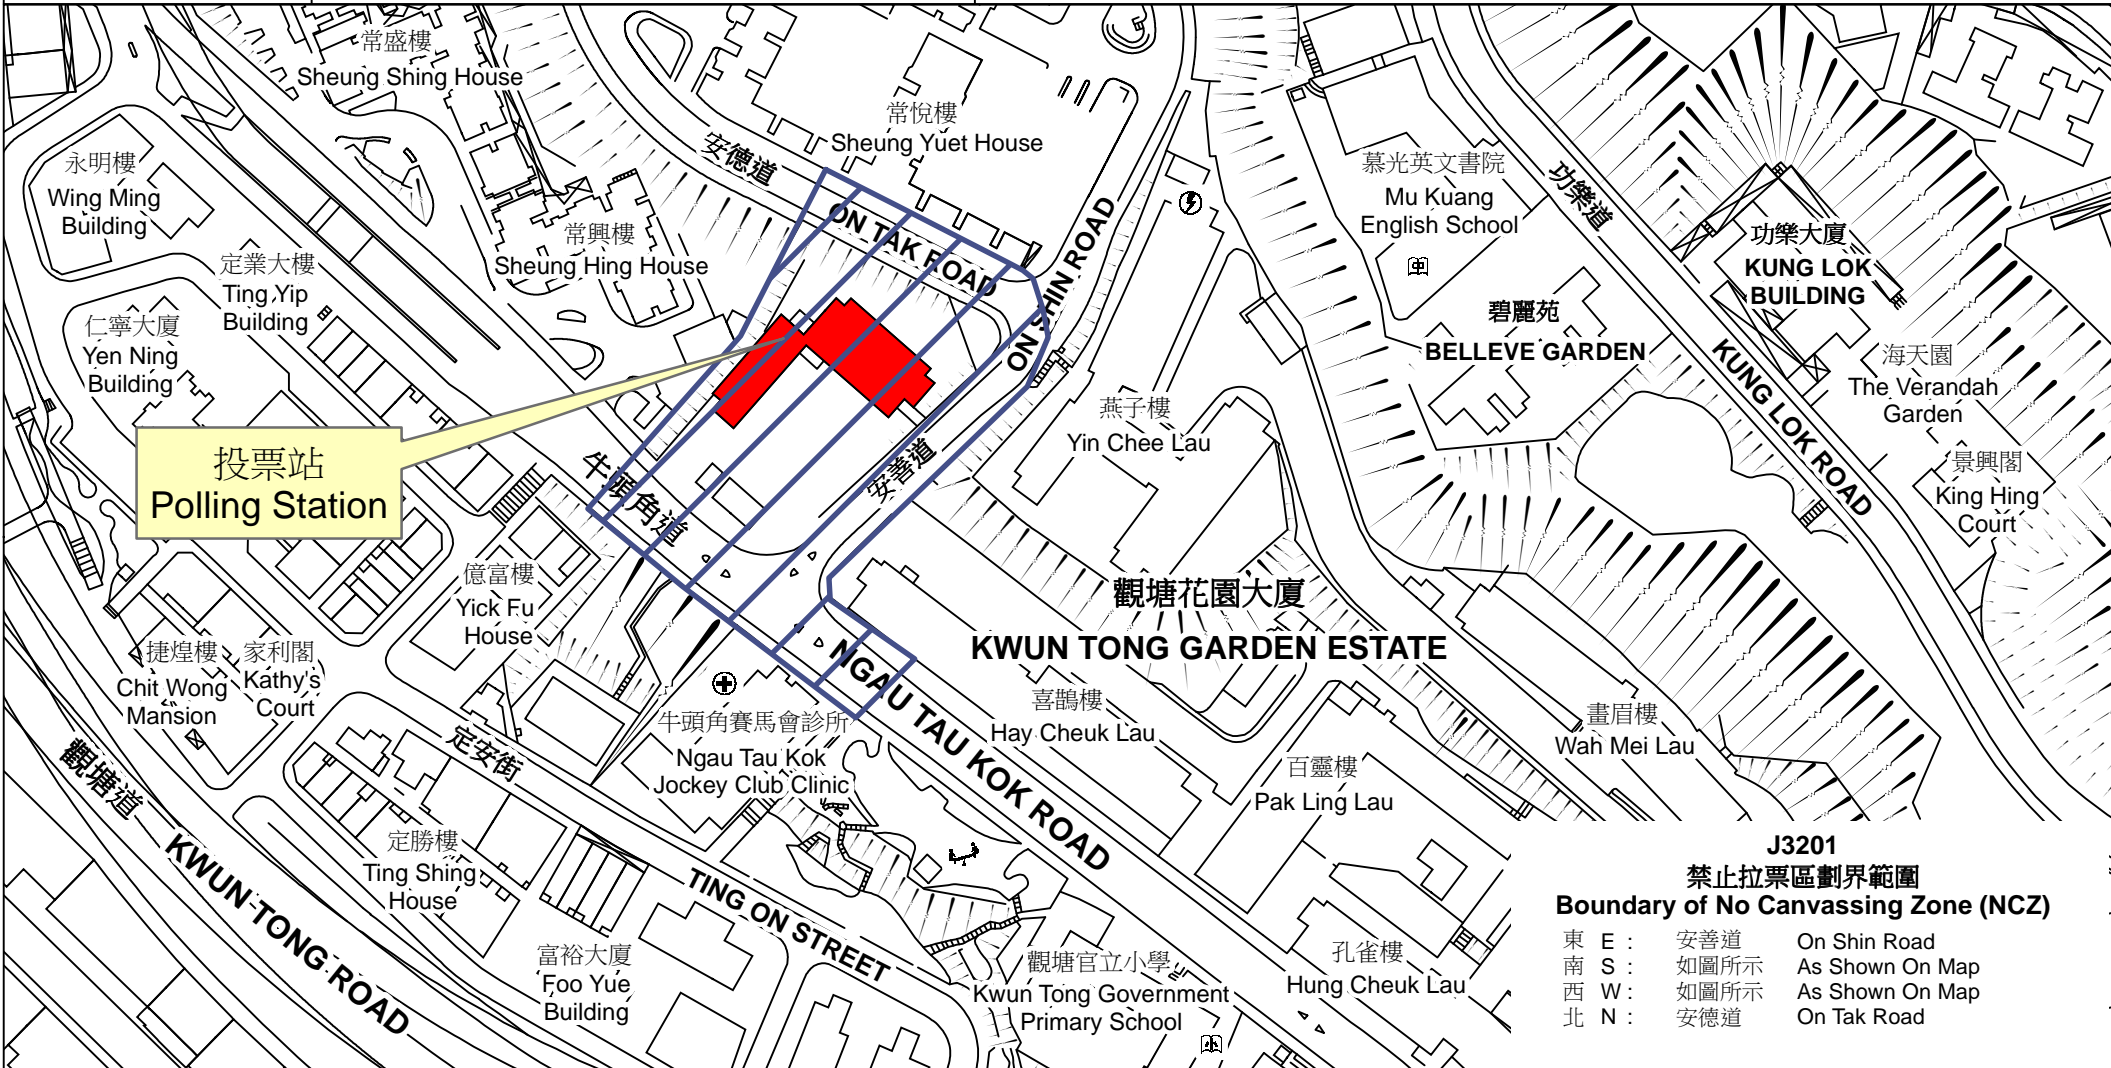

投票站位置圖和禁止拉票區 Polling Station - Location Plan & No Canvassing Zone

投票站編號 Polling Station Code  <b>J3201</b>	2016年立法會換屆選舉地方選區編號及名稱 Code & Name of Geographical Constituency for 2016 Legislative Council General Election  <b>LC3                      九龍東                      KOWLOON EAST</b>	名稱及地址 Name & Address  聖公會基顯小學 九龍觀塘牛頭角上邨安善道 <b>SKH Kei Hin Primary School</b> On Shin Road, Upper Ngau Tau Kok Estate, Kwun Tong, Kowloon
---	---	--

**J3201**  
**禁止拉票區劃界範圍**  
**Boundary of No Canvassing Zone (NCZ)**

東 E :	安善道	On Shin Road
南 S :	如圖所示	As Shown On Map
西 W :	如圖所示	As Shown On Map
北 N :	安德道	On Tak Road

 禁止拉票區  
 No Canvassing Zone